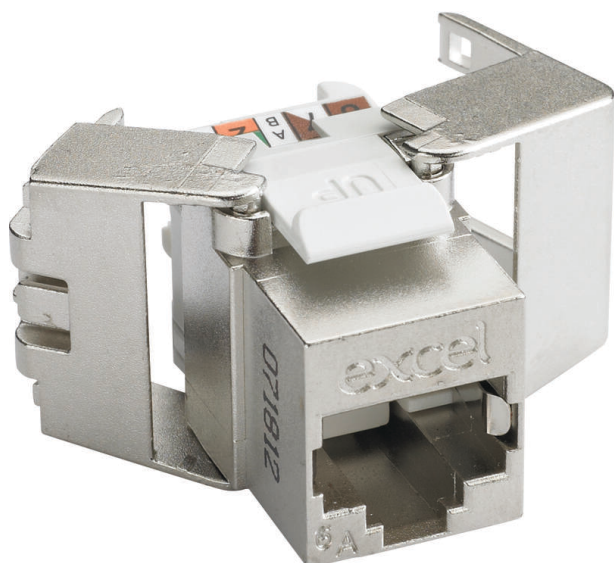

Excel Cat6A FTP Blindé Keystone Jack Profil Bas Sans Outil Argent

Référence du produit: 100-181

excel
without compromise.

✕ Logement en zinc moulé haute qualité

✕ Version courte - 28mm seulement de profondeur générale

✕ Blindage à 360° qui protège contre la diaphonie exogène

✕ Raccordement sans outil

✕ Compatible avec l'application 10 Gigabit Ethernet

✕ Vérification par un tiers de la conformité à la norme ISO11801 2e version

Présentation du produit

Le noyau Keystone Excel blindé de catégorie 6A version courte est une prise RJ45 discrète à raccordement sans outil. Leur taille réduite permet d'installer plusieurs câbles orientés vers et provenant de diverses directions lorsque ce type de noyau est installé dans un boîtier arrière de profondeur standard. Cette configuration offre plusieurs options d'installation comme les plastrons encastrés et les plastrons inclinés, plus fréquemment utilisés avec les noyaux keystone.

La prise est logée dans un logement en zinc moulé sous pression de haute qualité qui s'ouvre à l'arrière en papillon pour laisser apparaître les points de raccordement des connecteurs autodénudants (IDC).