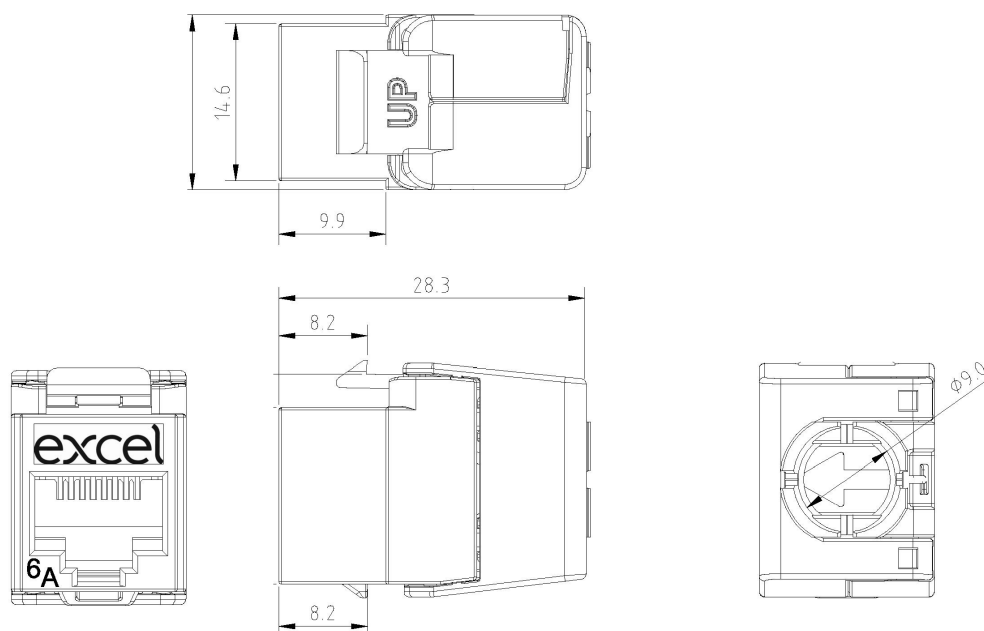

La prise est logée dans un logement en zinc moulé sous pression de haute qualité qui s'ouvre à l'arrière en papillon pour laisser apparaître les points de raccordement des connecteurs autodénudants (IDC).

## Spécifications supplémentaires

Caractéristiques	Valeurs
Largeur	16,2 mm
Profondeur	28,3 mm
Hauteur	21,5 mm
Logement	Alliage de zinc moulé sous pression
Contacts RJ45	Alliage bronze phosphoreux plaqué nickel avec 50 micro-pouces de plaquage or
Contacts IDC	Alliage de bronze phosphoreux recouvert d'étain
Durée de vie RJ45	minimum 750 insertions
Température de stockage	-40 à +70°C
Température de fonctionnement	-10 à +60°C

## Dessin de produit