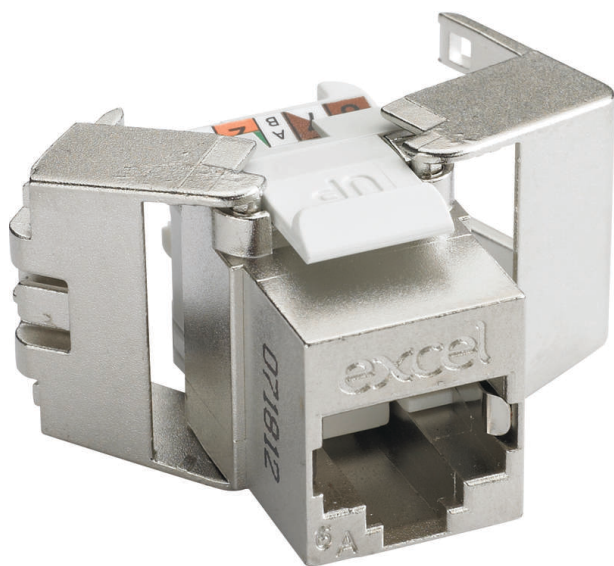

# Excel Cat6A FTP Blindé Keystone Jack Profil Bas Sans Outil Argent

Référence du produit: 100-181

excel  
without compromise.

✕ Logement en zinc moulé haute qualité

✕ Version courte - 28mm seulement de profondeur générale

✕ Blindage à 360° qui protège contre la diaphonie exogène

✕ Raccordement sans outil

✕ Compatible avec l'application 10 Gigabit Ethernet

✕ Vérification par un tiers de la conformité à la norme ISO11801 2e version

## Présentation du produit

Le noyau Keystone Excel blindé de catégorie 6A version courte est une prise RJ45 discrète à raccordement sans outil. Leur taille réduite permet d'installer plusieurs câbles orientés vers et provenant de diverses directions lorsque ce type de noyau est installé dans un boîtier arrière de profondeur standard. Cette configuration offre plusieurs options d'installation comme les plastrons encastrés et les plastrons inclinés, plus fréquemment utilisés avec les noyaux keystone.

La prise est logée dans un logement en zinc moulé sous pression de haute qualité qui s'ouvre à l'arrière en papillon pour laisser apparaître les points de raccordement des connecteurs autodénudants (IDC).