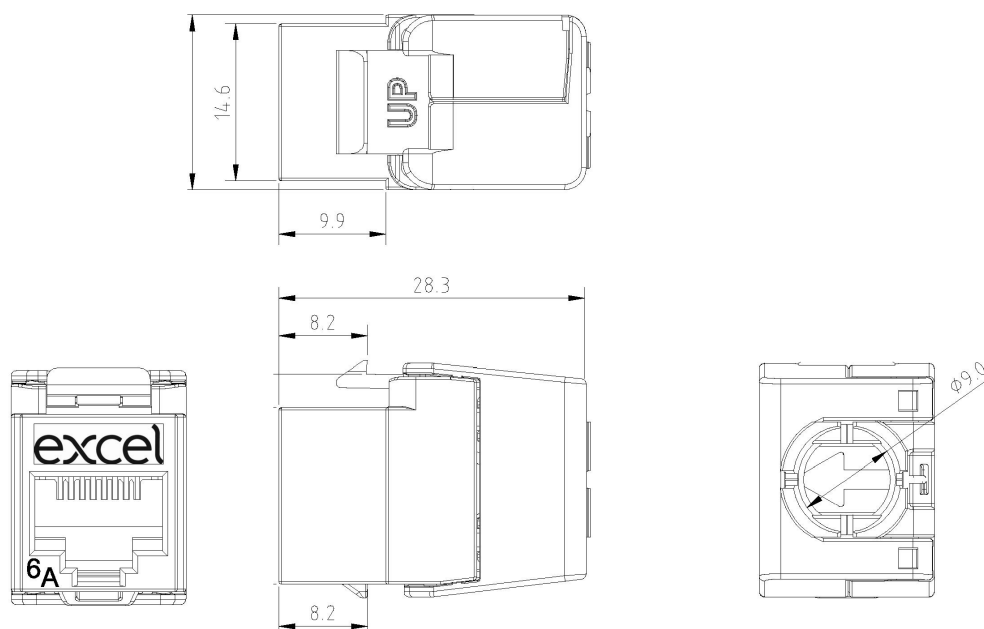

Excel Cat6A FTP Blindé Keystone Jack Profil Bas Sans Outil Argent

Référence du produit: 100-181

excel
without compromise.

Dessin de produit

Accessoires inclus

Accessoires	Les Monomodes	24 lots
Attache de câble en nylon	1	24
Capuchon de connexion	1	24

Normes applicables

Norme applicable	Détails
RoHS-II/-III (2011/65/EU & 2015/863): 2023	Our products, demonstrate full adherence to the regulatory stipulations of the EU Directive 2011/65/EU (RoHS-II) and its corresponding delegated directive 2015/863 (RoHS-III).
ISO/CEI 11801-1:2017	Technologie de l'information - Câblage générique pour les locaux des usagers. Partie 1 Exigences générales
EN 50173-1:2018	Technologie de l'information Systèmes de câblage génériques - Exigences générales
ANSI/TIA 568-2.D	Normes sur les composants et le câblage de télécommunications à paires torsadées équilibrées