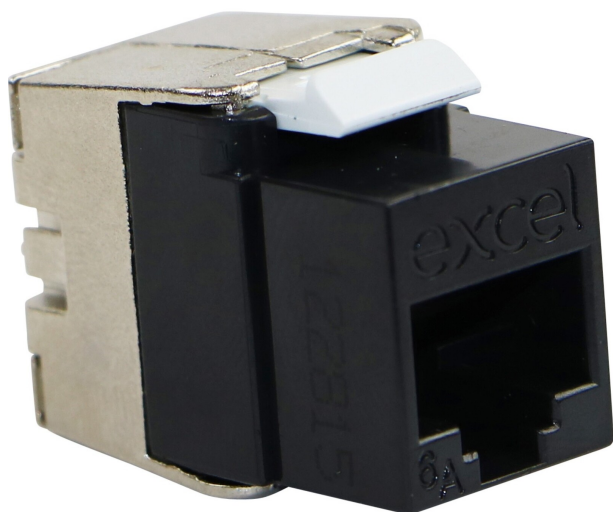

Excel Cat6A UTP Keystone Jack de perfil bajo no blindado sin herramientas Negro (Caja de 24)

excel
without compromise.

Número de referencia: 100-182-BK-24

✕ Garantía de 25 años del sistema

✕ Varios colores disponibles

✕ Perfil bajo

✕ Fondo total de 28mm

✕ Apto para 10 Gigabit Ethernet

✕ Terminación sin herramientas

✕ Verificación independiente ISO11081 2ª edición

Resumen del producto

La toma Keystone de perfil bajo sin apantallar de Categoría 6A de Excel es una toma RJ45 con terminación sin herramientas de tamaño reducido. El tamaño reducido permite acomodar múltiples direcciones de entrada de cables si la toma se instala en una caja trasera con una profundidad estándar. Esto permite muchas opciones de montaje, como utilizar placas de superficie al ras en la toma, además de placas de superficie en ángulo, más comunes.

Esta toma se fabrica con un polímero de gran calidad con un cierre trasero tipo mariposa de metal fundido.

Detalles del producto

Elemento	Valor
Modelo	Bus (toma)
Tipo de conector	RJ45 8(8)
Apantallado	no
Categoría	6A (IEC)
Herramienta especial necesaria	no
Apto para cable redondo	sí
Apto para cable plano	no
Compatible con núcleos duros	sí

Excel Cat6A UTP Keystone Jack de perfil bajo no blindado sin herramientas Negro (Caja de 24)

Número de referencia: 100-182-BK-24

Color

Negro

Especificaciones suplementarias

Características	Valores
Fondo	28,3 mm
Alto	21,5 mm
Carcasa	Aleación de zinc fundido a presión y ABS de alto impacto
Contactos RJ45	Aleación de bronce de fósforo chapado en níquel con chapado en oro de 50 micropulgadas
Contactos IDC	Aleación de bronce de fósforo bañado en estaño
Vida del RJ45	Mínimo 750 inserciones
Temperatura de almacenamiento	-40 a +70 °C
Temperatura en funcionamiento	-10 a +60 °C