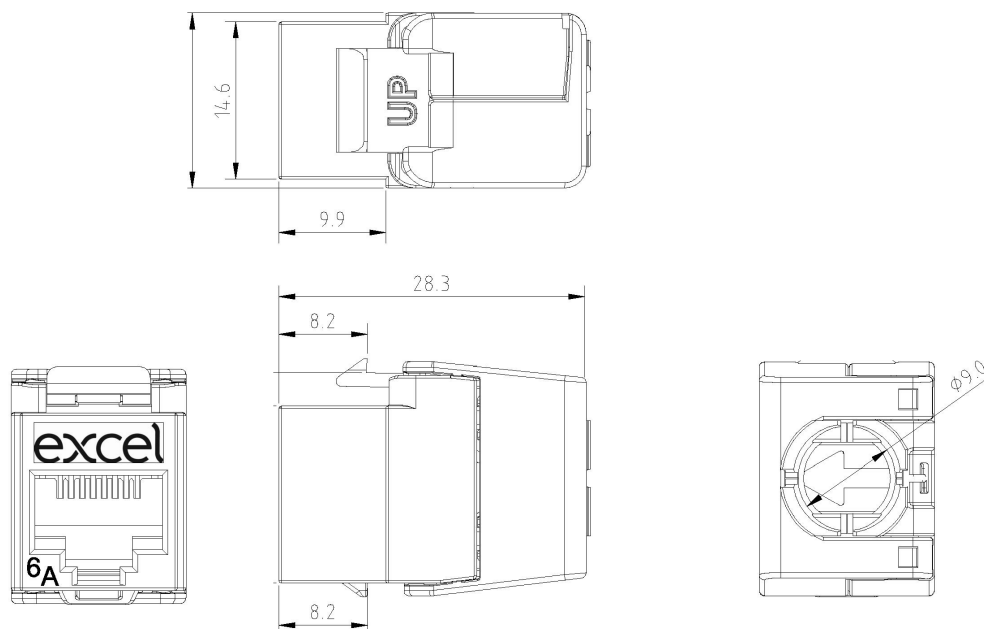

✕ Perfil bajo

✕ Fondo total de 28mm

✕ Apto para 10 Gigabit Ethernet

✕ Terminación sin herramientas

✕ Verificación independiente ISO11081 2ª edición

Resumen del producto

La toma Keystone de perfil bajo sin apantallar de Categoría 6A de Excel es una toma RJ45 con terminación sin herramientas de tamaño reducido. El tamaño reducido permite acomodar múltiples direcciones de entrada de cables si la toma se instala en una caja trasera con una profundidad estándar. Esto permite muchas opciones de montaje, como utilizar placas de superficie al ras en la toma, además de placas de superficie en ángulo, más comunes.

Esta toma se fabrica con un polímero de gran calidad con un cierre trasero tipo mariposa de metal fundido.

Detalles del producto

Elemento	Valor
Modelo	Bus (toma)
Tipo de conector	RJ45 8(8)
Apantallado	no
Categoría	6A (IEC)
Herramienta especial necesaria	no
Apto para cable redondo	sí
Apto para cable plano	no
Compatible con núcleos duros	sí

Excel Cat6A UTP Keystone Jack de perfil bajo no blindado sin herramientas Negro (Caja de 24)

Número de referencia: 100-182-BK-24

Color

Negro

Especificaciones suplementarias

Características	Valores
Fondo	28,3 mm
Alto	21,5 mm
Carcasa	Aleación de zinc fundido a presión y ABS de alto impacto
Contactos RJ45	Aleación de bronce de fósforo chapado en níquel con chapado en oro de 50 micropulgadas
Contactos IDC	Aleación de bronce de fósforo bañado en estaño
Vida del RJ45	Mínimo 750 inserciones
Temperatura de almacenamiento	-40 a +70 °C
Temperatura en funcionamiento	-10 a +60 °C

Dibujo del producto

Excel Cat6A UTP Keystone Jack de perfil bajo no blindado sin herramientas Negro (Caja de 24)

Número de referencia: 100-182-BK-24

Accesorios incluidos

Accesorios	Sencillos	Juegos de 24
Brida de nailon	1	24
Tapón de cableado	1	24