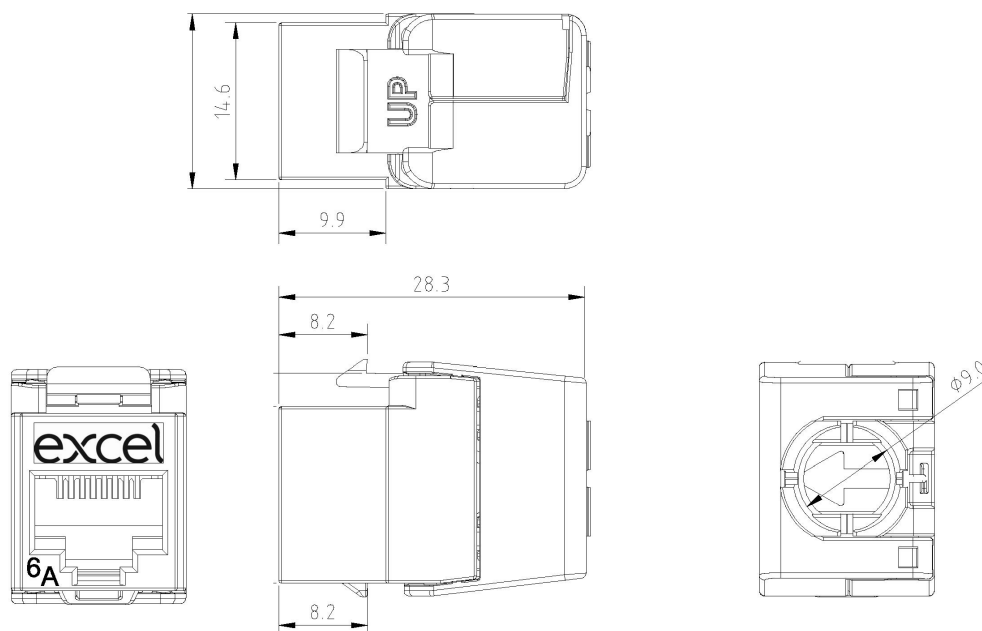

✕ Compatible 10 Gigabit Ethernet

✕ Raccordement sans outil

✕ Vérification par un tiers de la conformité à la norme ISO11081 2e version

Présentation du produit

Le noyau keystone Excel catégorie 6A non blindé version courte est une prise RJ45 dont le raccordement se fait sans outil. Leur taille réduite permet d'installer plusieurs câbles orientés vers et provenant de diverses directions lorsque ce type de noyau est installé dans un boîtier arrière de profondeur standard. Cette configuration offre plusieurs options d'installation comme les plastrons encastrés et les plastrons inclinés, plus fréquemment utilisés avec les noyaux keystone.

Excel Cat6A UTP Keystone Jack à profil bas non blindé sans outil Noir (Boîte de 24)

Référence du produit: 100-182-BK-24

excel
without compromise.

Spécifications supplémentaires

Caractéristiques	Valeurs
Profondeur	28,3 mm
Hauteur	21,5 mm
Logement	Zinc moulé sous pression - alliage et ABS résistant aux chocs
Contacts RJ45	Alliage bronze phosphoreux plaqué nickel avec 50 micro-pouces de plaquage or
Contacts IDC	Alliage de bronze phosphoreux recouvert d'étain
Durée de vie RJ45	minimum 750 insertions
Température de stockage	-40 à +70°C
Température de fonctionnement	-10 à +60°C

Dessin de produit

Excel Cat6A UTP Keystone Jack à profil bas non blindé sans outil Noir (Boîte de 24)

Référence du produit: 100-182-BK-24

Accessoires inclus

Accessoires	Les Monomodes	24 lots
Attache de câble en nylon	1	24
Capuchon de connexion	1	24