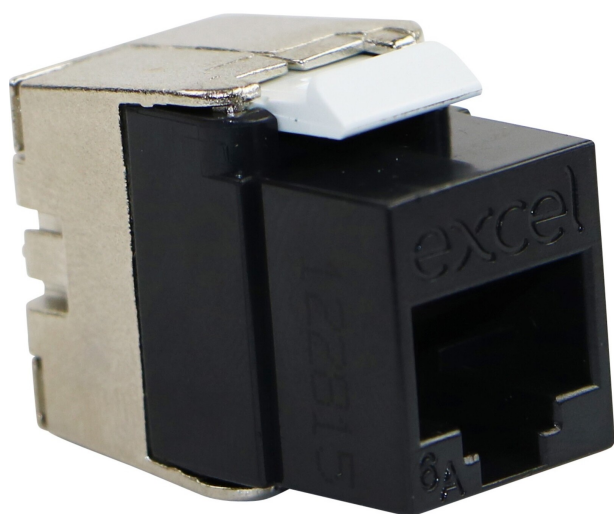

Excel Cat6A UTP Keystone Jack à profil bas non blindé sans outil Noir (Boîte de 24)

Référence du produit: 100-182-BK-24

excel
without compromise.

✕ Garantie système de 25 ans

✕ Choix de couleurs

✕ Version courte - 28 mm de profondeur générale

✕ Compatible 10 Gigabit Ethernet

✕ Raccordement sans outil

✕ Vérification par un tiers de la conformité à la norme ISO11081 2e version

Présentation du produit

Le noyau keystone Excel catégorie 6A non blindé version courte est une prise RJ45 dont le raccordement se fait sans outil. Leur taille réduite permet d'installer plusieurs câbles orientés vers et provenant de diverses directions lorsque ce type de noyau est installé dans un boîtier arrière de profondeur standard. Cette configuration offre plusieurs options d'installation comme les plastrons encastrés et les plastrons inclinés, plus fréquemment utilisés avec les noyaux keystone.

Ces prises sont fabriquées à partir d'un polymère de haute qualité avec fermeture arrière de style « papillon » en métal coulé.

Caractéristiques du produit

Élément	Valeur
modèle	jack
type de connecteur	RJ45 8(8)
blindé	non
catégorie	6A (IEC)
outil spécial requis	non
adapté à un câble rond	oui
adapté à un câble plat	non
adapté à un conducteur massif	oui
couleur	noir

Excel Cat6A UTP Keystone Jack à profil bas non blindé sans outil Noir (Boîte de 24)

Référence du produit: 100-182-BK-24

excel
without compromise.

Spécifications supplémentaires

Caractéristiques	Valeurs
Profondeur	28,3 mm
Hauteur	21,5 mm
Logement	Zinc moulé sous pression - alliage et ABS résistant aux chocs
Contacts RJ45	Alliage bronze phosphoreux plaqué nickel avec 50 micro-pouces de plaquage or
Contacts IDC	Alliage de bronze phosphoreux recouvert d'étain
Durée de vie RJ45	minimum 750 insertions
Température de stockage	-40 à +70°C
Température de fonctionnement	-10 à +60°C