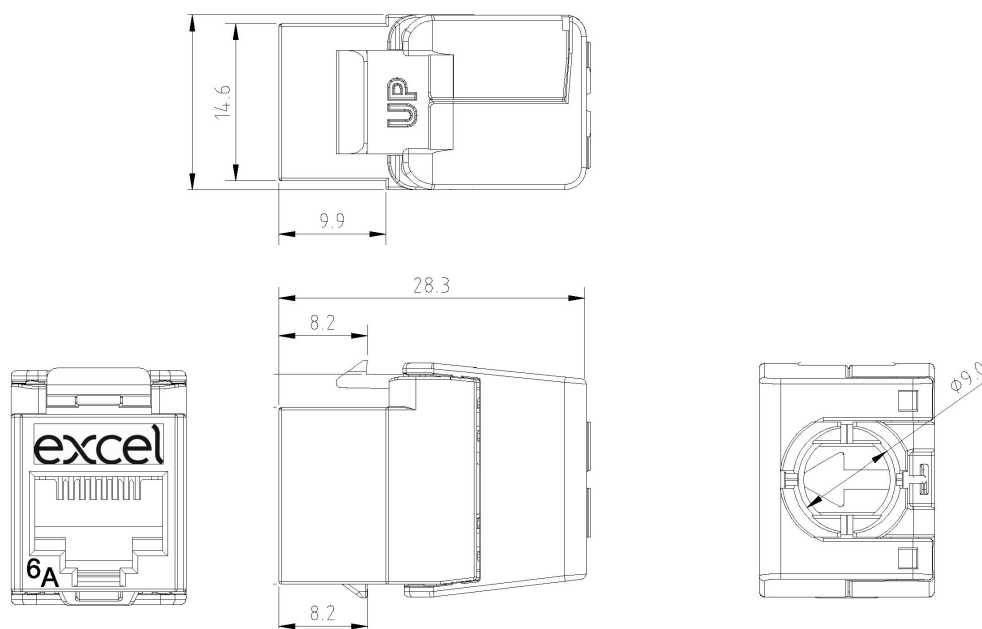

## Spécifications supplémentaires

Caractéristiques	Valeurs
Profondeur	28,3 mm
Hauteur	21,5 mm
Logement	Zinc moulé sous pression - alliage et ABS résistant aux chocs
Contacts RJ45	Alliage bronze phosphoreux plaqué nickel avec 50 micro-pouces de plaquage or
Contacts IDC	Alliage de bronze phosphoreux recouvert d'étain
Durée de vie RJ45	minimum 750 insertions
Température de stockage	-40 à +70°C
Température de fonctionnement	-10 à +60°C

## Dessin de produit