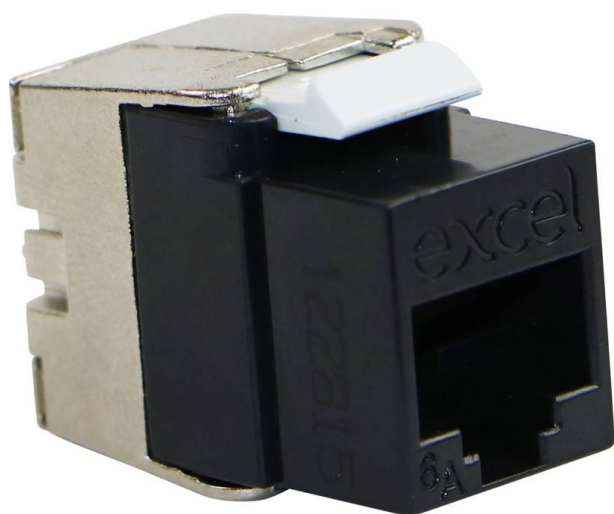

# Excel Cat6A UTP Keystone Jack à profil bas non blindé sans outil Blanc Marché nordique

Référence du produit: 100-182-BK-24

**excel**  
without compromise.

- ✕ Garantie système de 25 ans
- ✕ Choix de couleurs
- ✕ Version courte - 28 mm de profondeur générale
- ✕ Compatible 10 Gigabit Ethernet
- ✕ Raccordement sans outil
- ✕ Vérification par un tiers de la conformité à la norme ISO11081 2e version

## Présentation du produit

Le noyau keystone Excel catégorie 6A non blindé version courte est une prise RJ45 dont le raccordement se fait sans outil. Leur taille réduite permet d'installer plusieurs câbles orientés vers et provenant de diverses directions lorsque ce type de noyau est installé dans un boîtier arrière de profondeur standard. Cette configuration offre plusieurs options d'installation comme les plastrons encastrés et les plastrons inclinés, plus fréquemment utilisés avec les noyaux keystone.

Ces prises sont fabriquées à partir d'un polymère de haute qualité avec fermeture arrière de style « papillon » en métal coulé.

## Caractéristiques du produit

Élément	Valeur
modèle	jack
type de connecteur	RJ45 8(8)
blindé	non
catégorie	6A (IEC)
outil spécial requis	non
adapté à un câble rond	oui
adapté à un câble plat	non
adapté à un conducteur massif	oui
couleur	noir