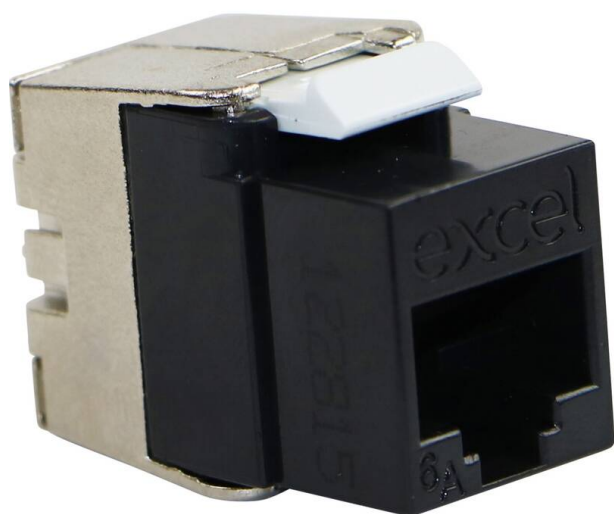

Excel Cat6A UTP Keystone Jack de perfil bajo no blindado sin herramientas Negro (Caja de 24)

excel
without compromise.

Número de referencia: 100-182-BK

✕ Garantía de 25 años del sistema

✕ Varios colores disponibles

✕ Perfil bajo

✕ Fondo total de 28mm

✕ Apto para 10 Gigabit Ethernet

✕ Terminación sin herramientas

✕ Verificación independiente ISO11081 2ª edición

Resumen del producto

La toma Keystone de perfil bajo sin apantallar de Categoría 6A de Excel es una toma RJ45 con terminación sin herramientas de tamaño reducido. El tamaño reducido permite acomodar múltiples direcciones de entrada de cables si la toma se instala en una caja trasera con una profundidad estándar. Esto permite muchas opciones de montaje, como utilizar placas de superficie al ras en la toma, además de placas de superficie en ángulo, más comunes.

Esta toma se fabrica con un polímero de gran calidad con un cierre trasero tipo mariposa de metal fundido.

Detalles del producto

Elemento	Valor
Modelo	Bus (toma)
Tipo de conector	RJ45 8(8)
Apantallado	no
Categoría	6A (IEC)
Herramienta especial necesaria	no
Apto para cable redondo	sí
Apto para cable plano	no
Apto para conductor rígido	sí

Excel Cat6A UTP Keystone Jack de perfil bajo no blindado sin herramientas Negro (Caja de 24)

Número de referencia: 100-182-BK

Color	Negro
Intervalo AWG	22...26

Especificaciones suplementarias

Características	Valores
Fondo	28,3 mm
Alto	21,5 mm
Carcasa	Aleación de zinc fundido a presión y ABS de alto impacto
Contactos RJ45	Aleación de bronce de fósforo chapado en níquel con chapado en oro de 50 micropulgadas
Contactos IDC	Aleación de bronce de fósforo bañado en estaño
Vida del RJ45	Mínimo 750 inserciones
Temperatura de almacenamiento	-40 a +70 °C
Temperatura en funcionamiento	-10 a +60 °C