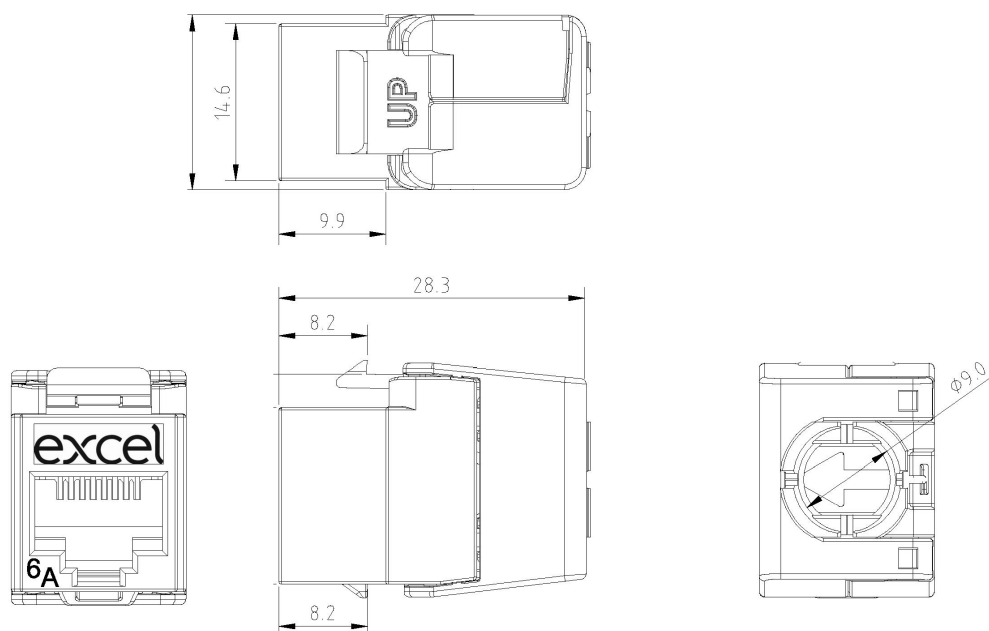

✕ Perfil bajo

✕ Fondo total de 28mm

✕ Apto para 10 Gigabit Ethernet

✕ Terminación sin herramientas

✕ Verificación independiente ISO11081 2ª edición

Resumen del producto

La toma Keystone de perfil bajo sin apantallar de Categoría 6A de Excel es una toma RJ45 con terminación sin herramientas de tamaño reducido. El tamaño reducido permite acomodar múltiples direcciones de entrada de cables si la toma se instala en una caja trasera con una profundidad estándar. Esto permite muchas opciones de montaje, como utilizar placas de superficie al ras en la toma, además de placas de superficie en ángulo, más comunes.

Esta toma se fabrica con un polímero de gran calidad con un cierre trasero tipo mariposa de metal fundido.

Detalles del producto

Elemento	Valor
Modelo	Bus (toma)
Tipo de conector	RJ45 8(8)
Apantallado	no
Categoría	6A (IEC)
Herramienta especial necesaria	no
Apto para cable redondo	sí
Apto para cable plano	no
Apto para conductor rígido	sí

Excel Cat6A UTP Keystone Jack de perfil bajo no blindado sin herramientas Negro (Caja de 24)

Número de referencia: 100-182-BK

Color	Negro
Intervalo AWG	22...26

Especificaciones suplementarias

Características	Valores
Fondo	28,3 mm
Alto	21,5 mm
Carcasa	Aleación de zinc fundido a presión y ABS de alto impacto
Contactos RJ45	Aleación de bronce de fósforo chapado en níquel con chapado en oro de 50 micropulgadas
Contactos IDC	Aleación de bronce de fósforo bañado en estaño
Vida del RJ45	Mínimo 750 inserciones
Temperatura de almacenamiento	-40 a +70 °C
Temperatura en funcionamiento	-10 a +60 °C

Excel Cat6A UTP Keystone Jack de perfil bajo no blindado sin herramientas Negro (Caja de 24)

Número de referencia: 100-182-BK

Dibujo del producto

Accesorios incluidos

Accesorios	Sencillos	Juegos de 24
Brida de nailon	1	24
Tapón de cableado	1	24