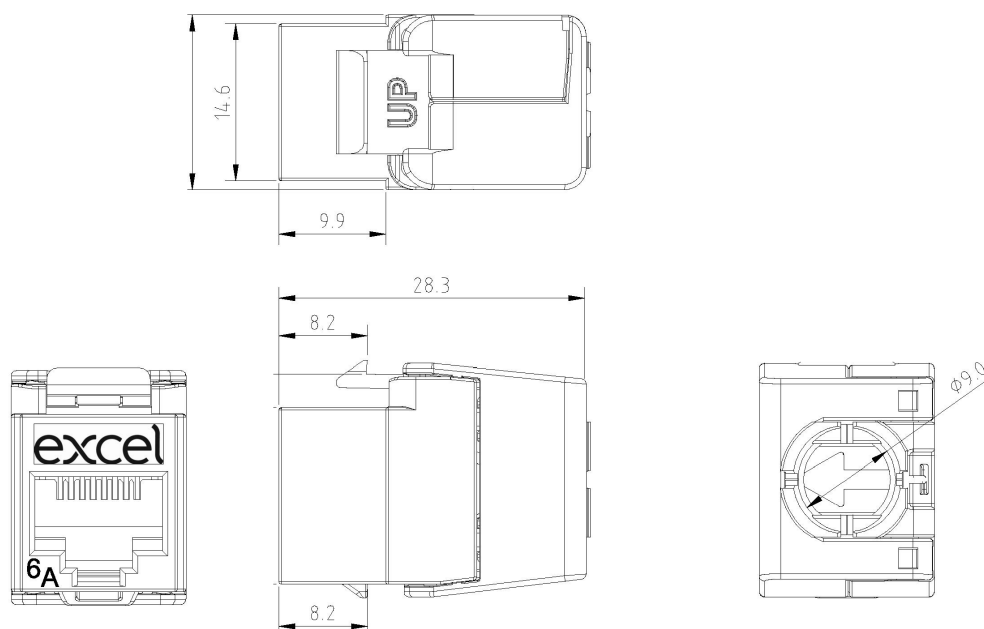

Noyau Keystone RJ45 Non-Blindé de Cat6A Excel Sans Outil, Version Courte Noir

Référence du produit: 100-182-BK

excel
without compromise.

Dessin de produit

Accessoires inclus

Accessoires	Les Monomodes	24 lots
Attache de câble en nylon	1	24
Capuchon de connexion	1	24

Normes applicables

Norme applicable	Détails
RoHS-II/-III (2011/65/EU & 2015/863): 2023	Our products, demonstrate full adherence to the regulatory stipulations of the EU Directive 2011/65/EU (RoHS-II) and its corresponding delegated directive 2015/863 (RoHS-III).
ISO/CEI 11801-1:2017	Technologie de l'information - Câblage générique pour les locaux des usagers. Partie 1 Exigences générales
EN 50173-1:2018	Technologie de l'information Systèmes de câblage génériques - Exigences générales
ANSI/TIA 568-2.D	Normes sur les composants et le câblage de télécommunications à paires torsadées équilibrées