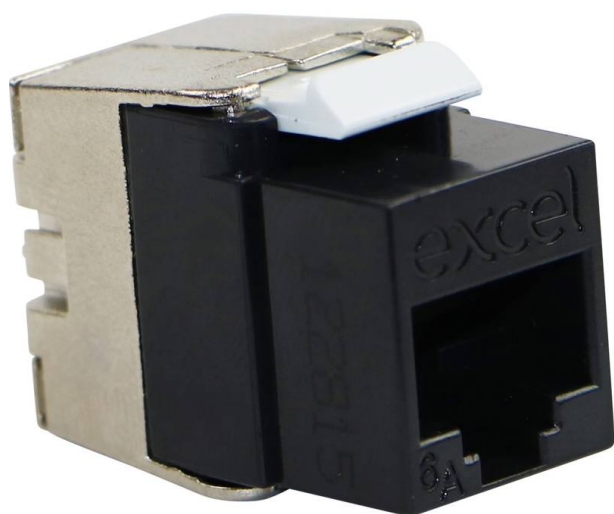

Noyau Keystone RJ45 Non-Blindé de Cat6A Excel Sans Outil, Version Courte Noir

Référence du produit: 100-182-BK

excel
without compromise.

✕ Garantie système de 25 ans

✕ Choix de couleurs

✕ Version courte - 28 mm de profondeur générale

✕ Compatible 10 Gigabit Ethernet

✕ Raccordement sans outil

✕ Vérification par un tiers de la conformité à la norme ISO11081 2e version

Présentation du produit

Le noyau keystone Excel catégorie 6A non blindé version courte est une prise RJ45 dont le raccordement se fait sans outil. Leur taille réduite permet d'installer plusieurs câbles orientés vers et provenant de diverses directions lorsque ce type de noyau est installé dans un boîtier arrière de profondeur standard. Cette configuration offre plusieurs options d'installation comme les plastrons encastrés et les plastrons inclinés, plus fréquemment utilisés avec les noyaux keystone.

Ces prises sont fabriquées à partir d'un polymère de haute qualité avec fermeture arrière de style « papillon » en métal coulé.

Caractéristiques du produit

Élément	Valeur
modèle	jack
type de connecteur	RJ45 8(8)
blindé	non
catégorie	6A (IEC)
outil spécial requis	non
adapté à un câble rond	oui
adapté à un câble plat	non
adapté à un conducteur massif	oui
couleur	noir

Noyau Keystone RJ45 Non-Blindé de Cat6A Excel Sans Outil, Version Courte Noir

Référence du produit: 100-182-BK

plage AWG	22...26
-----------	---------

Spécifications supplémentaires

Caractéristiques	Valeurs
Profondeur	28,3 mm
Hauteur	21,5 mm
Logement	Zinc moulé sous pression - alliage et ABS résistant aux chocs
Contacts RJ45	Alliage bronze phosphoreux plaqué nickel avec 50 micro-pouces de plaquage or
Contacts IDC	Alliage de bronze phosphoreux recouvert d'étain
Durée de vie RJ45	minimum 750 insertions
Température de stockage	-40 à +70°C
Température de fonctionnement	-10 à +60°C