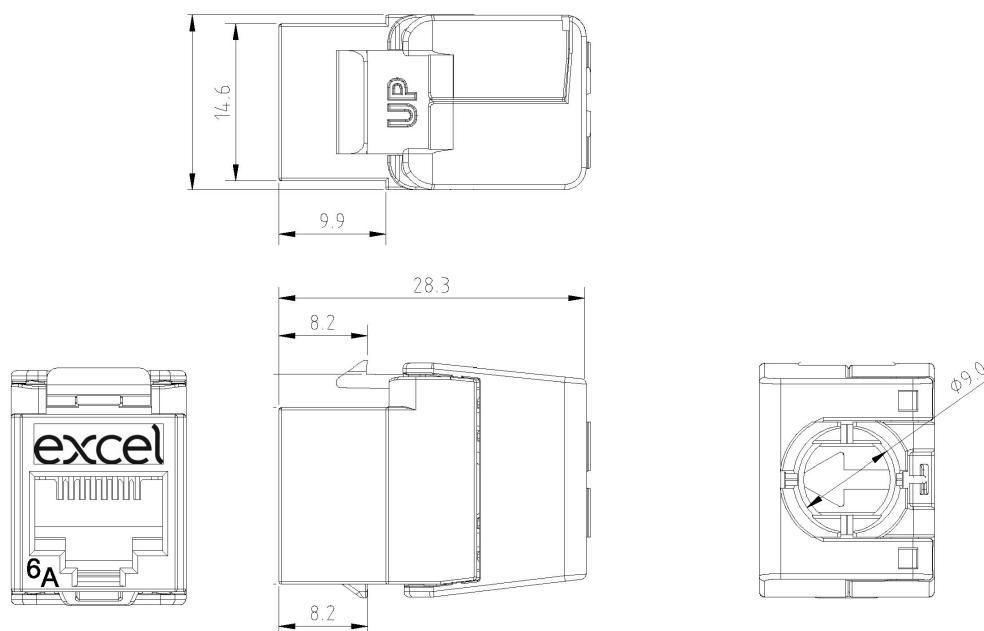

## Spécifications supplémentaires

Caractéristiques	Valeurs
Profondeur	28,3 mm
Hauteur	21,5 mm
Logement	Zinc moulé sous pression - alliage et ABS résistant aux chocs
Contacts RJ45	Alliage bronze phosphoreux plaqué nickel avec 50 micro-pouces de plaquage or
Contacts IDC	Alliage de bronze phosphoreux recouvert d'étain
Durée de vie RJ45	minimum 750 insertions
Température de stockage	-40 à +70°C
Température de fonctionnement	-10 à +60°C

## Dessin de produit