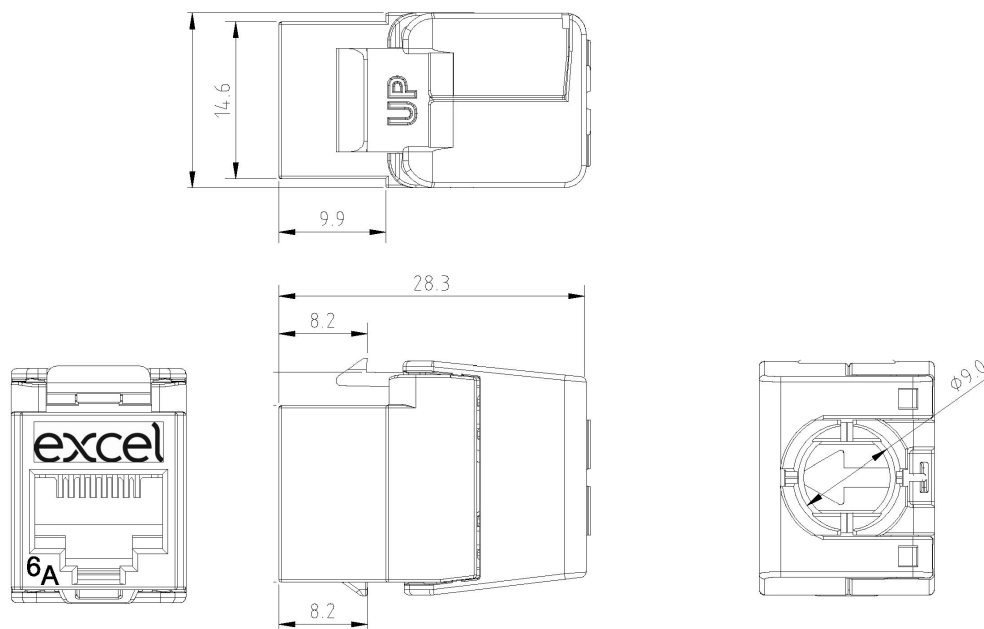

Câble de patch traçable Excel Cat6A F/FTP blindé LSOH avec embout à lame 1 m Noir

Référence du produit: 100-182-WT

excel
without compromise.

Dessin de produit

Accessoires inclus

Accessoires	Les Monomodes	24 lots
Attache de câble en nylon	1	24
Capuchon de connexion	1	24

Normes applicables

Norme applicable	Détails
RoHS-II/-III (2011/65/EU & 2015/863): 2023	Our products, demonstrate full adherence to the regulatory stipulations of the EU Directive 2011/65/EU (RoHS-II) and its corresponding delegated directive 2015/863 (RoHS-III).
ISO/CEI 11801-1:2017	Technologie de l'information - Câblage générique pour les locaux des usagers. Partie 1 Exigences générales
EN 50173-1:2018	Technologie de l'information Systèmes de câblage génériques - Exigences générales
ANSI/TIA 568-2.D	Normes sur les composants et le câblage de télécommunications à paires torsadées équilibrées