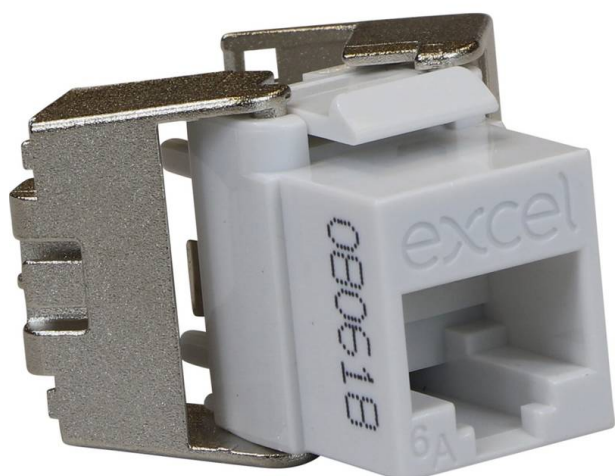

Câble de patch traçable Excel Cat6A F/FTP blindé LSOH avec embout à lame 1 m Noir

Référence du produit: 100-182-WT

excel
without compromise.

- ✕ Garantie système de 25 ans
- ✕ Choix de couleurs
- ✕ Version courte - 28 mm de profondeur générale
- ✕ Compatible 10 Gigabit Ethernet
- ✕ Raccordement sans outil
- ✕ Vérification par un tiers de la conformité à la norme ISO11081 2e version

Présentation du produit

Le noyau keystone Excel catégorie 6A non blindé version courte est une prise RJ45 dont le raccordement se fait sans outil. Leur taille réduite permet d'installer plusieurs câbles orientés vers et provenant de diverses directions lorsque ce type de noyau est installé dans un boîtier arrière de profondeur standard. Cette configuration offre plusieurs options d'installation comme les plastrons encastrés et les plastrons inclinés, plus fréquemment utilisés avec les noyaux keystone.

Ces prises sont fabriquées à partir d'un polymère de haute qualité avec fermeture arrière de style « papillon » en métal coulé.

Caractéristiques du produit

Élément	Valeur
modèle	jack
type de connecteur	RJ45 8(8)
blindé	non
catégorie	6A (IEC)
outil spécial requis	non
adapté à un câble rond	oui
adapté à un câble plat	non
adapté à un conducteur massif	oui
couleur	blanc

Câble de patch traçable Excel Cat6A F/FTP blindé LSOH avec embout à lame 1 m Noir

Référence du produit: 100-182-WT

plage AWG

22...26

Spécifications supplémentaires

Caractéristiques	Valeurs
Profondeur	28,3 mm
Hauteur	21,5 mm
Logement	Zinc moulé sous pression - alliage et ABS résistant aux chocs
Contacts RJ45	Alliage bronze phosphoreux plaqué nickel avec 50 micro-pouces de plaquage or
Contacts IDC	Alliage de bronze phosphoreux recouvert d'étain
Durée de vie RJ45	minimum 750 insertions
Température de stockage	-40 à +70°C
Température de fonctionnement	-10 à +60°C