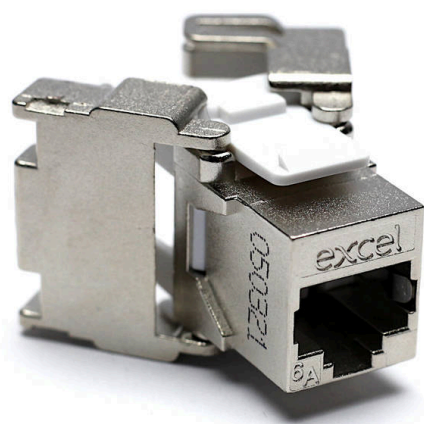

Noyau Keystone Excel Non-Blindé de Cat6A (FTP) Version Courte Sans Outil

Référence du produit: 100-183

excel
without compromise.

- ✘ Spécifique au marché nordique
- ✘ Logement en zinc moulé haute qualité
- ✘ Version courte - 28mm seulement de profondeur générale
- ✘ Blindage à 360° qui protège contre la diaphonie exogène
- ✘ Raccordement sans outil
- ✘ Compatible avec l'application 10 Gigabit Ethernet
- ✘ Vérification par un tiers de la conformité à la norme ISO11801 2e version

Présentation du produit

Le noyau keystone Excel catégorie 6A blindé version courte est une prise RJ45 dont le raccordement se fait sans outil. Leur taille réduite permet d'installer plusieurs câbles orientés vers et provenant de diverses directions lorsque ce type de noyau est installé dans un boîtier arrière de profondeur standard. Ce noyau keystone a été modifié pour correspondre aux plaques de façade conçues dans les pays nordiques où les ouvertures sont plus larges que celles des plaques avant standard.

La prise est logée dans un logement en zinc moulé sous pression de haute qualité qui s'ouvre à l'arrière en papillon pour laisser apparaître les points de raccordement des connecteurs autodénudants (IDC). Une fois que les paires sont agencées dans le couvercle de gestion des câbles et déclenchés, il suffit de refermer le « papillon » pour finaliser le raccordement.

Référence du produit: 100-183

adapté à un câble rond	oui
adapté à un câble plat	non
adapté à un conducteur massif	oui
couleur	argent
plage AWG	22...26

Spécifications supplémentaires

Caractéristiques	Valeurs
Largeur	16,2 mm
Profondeur	28,3 mm
Hauteur	21,5 mm
Logement	Alliage de zinc moulé sous pression
Contacts RJ45	Alliage bronze phosphoreux plaqué nickel avec 50 micro-pouces de plaquage or
Contacts IDC	Alliage de bronze phosphoreux recouvert d'étain
Durée de vie RJ45	minimum 750 insertions
Température de stockage	-40 à +70°C
Température de fonctionnement	-10 à +60°C