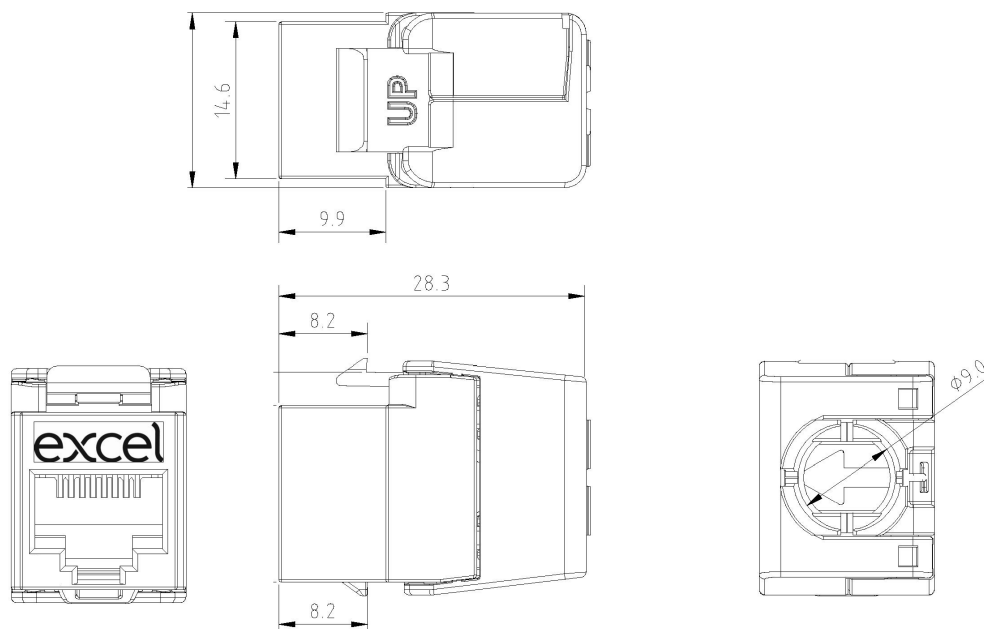

Noyau Keystone Excel Non-Blindé de Cat6A (FTP) Version Courte Sans Outil

Référence du produit: 100-183

excel
without compromise.

Dessin de produit

Accessoires inclus

Accessoires	Les Monomodes	24 lots
Attache de câble en nylon	1	24
Capuchon de connexion	1	24

Normes applicables

Norme applicable	Détails
RoHS-II/-III (2011/65/EU & 2015/863): 2023	Our products, demonstrate full adherence to the regulatory stipulations of the EU Directive 2011/65/EU (RoHS-II) and its corresponding delegated directive 2015/863 (RoHS-III).
ISO/CEI 11801-1:2017	Technologie de l'information - Câblage générique pour les locaux des usagers. Partie 1 Exigences générales
EN 50173-1:2018	Technologie de l'information Systèmes de câblage génériques - Exigences générales
ANSI/TIA 568-2.D	Normes sur les composants et le câblage de télécommunications à paires torsadées équilibrées