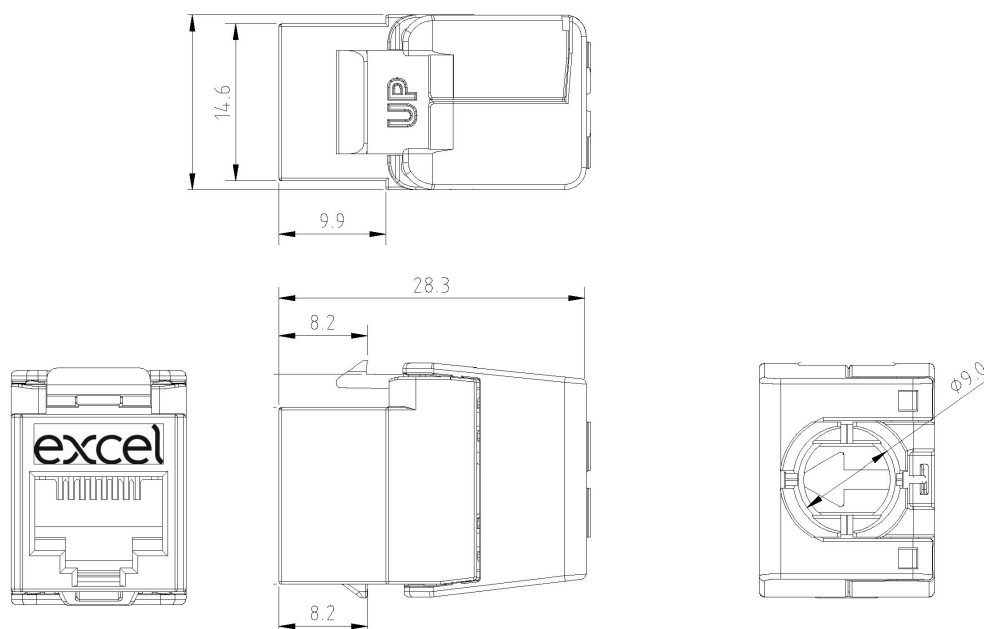

Excel Cat6A FTP Blindé Keystone Jack Profil Bas Fermé Sans Outil Argent (Boîte 24)

Référence du produit: 100-184-24

excel
without compromise.

Dessin de produit

Accessoires inclus

Accessoires	Les Monomodes	24 lots
Attache de câble en nylon	1	24
Capuchon de connexion	1	24

Normes applicables

Norme applicable	Détails
RoHS-II/-III (2011/65/EU & 2015/863): 2023	Our products, demonstrate full adherence to the regulatory stipulations of the EU Directive 2011/65/EU (RoHS-II) and its corresponding delegated directive 2015/863 (RoHS-III).
ISO/CEI 11801-1:2017	Technologie de l'information - Câblage générique pour les locaux des usagers. Partie 1 Exigences générales
EN 50173-1:2018	Technologie de l'information Systèmes de câblage génériques - Exigences générales
ANSI/TIA 568-2.D	Normes sur les composants et le câblage de télécommunications à paires torsadées équilibrées