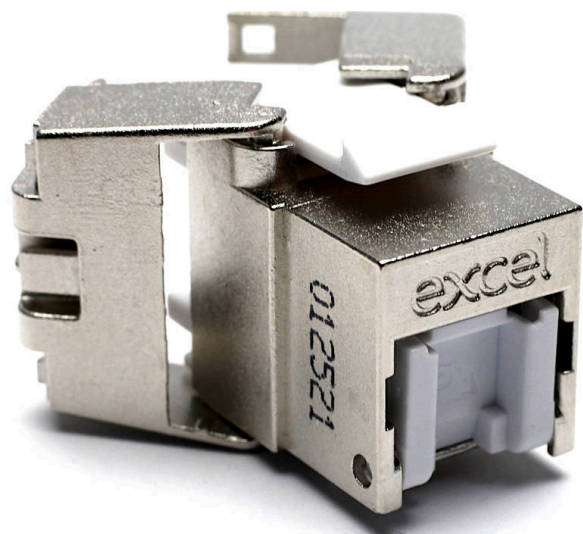

Excel Cat6A FTP Blindé Keystone Jack Profil Bas Fermé Sans Outil Argent (Boîte 24)

Référence du produit: 100-184-24

excel
without compromise.

✕ Paquet de 24

✕ Plastron intégré

✕ Version courte - 28mm seulement de profondeur générale

✕ Blindage à 360° qui protège contre la diaphonie exogène

✕ Compatible avec l'application 10 Gigabit Ethernet

✕ Vérification par un tiers de la conformité à la norme ISO11801 2e version

Présentation du produit

Le noyau Keystone Excel blindé de catégorie 6A version courte est une prise RJ45 discrète à raccordement sans outil. Leur taille réduite permet d'installer plusieurs câbles orientés vers et provenant de diverses directions lorsque ce type de noyau est installé dans des tiroirs optiques, le cache intégré protège contre la poussière et assure la propreté du raccordement.

La prise est logée dans un logement en zinc moulé sous pression de haute qualité qui s'ouvre à l'arrière en papillon pour laisser apparaître les points de raccordement des connecteurs autodénudants (IDC).