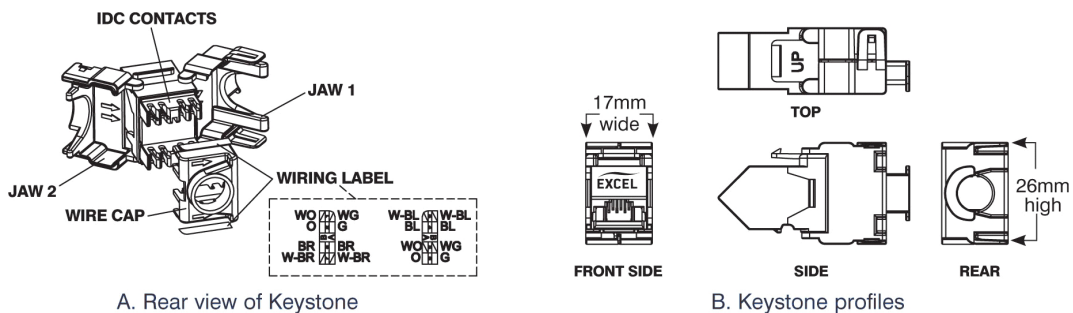

À l'arrière de la prise, la conception est exactement la même que pour la gamme des noyaux Excel. Elle permet un raccordement des câbles et des pratiques d'installation standard. La prise est logée dans un logement en zinc moulé sous pression de haute qualité qui s'ouvre à l'arrière en papillon pour laisser apparaître les points de raccordement des connecteurs autodénudants (IDC). Une fois que les conducteurs du câble à raccorder sont équipés de leur capot de protection, le processus se termine en pinçant les clips papillon d'une pression légère mais ferme.

Noyau Keystone RJ45 Blindé de Cat6A Excel Incliné, Type Papillon, Sans Outil (Paquet de 24)

Référence du produit: 100-185-24

plage AWG 22...26

Spécifications supplémentaires

Caractéristiques	Valeurs
Largeur	17 mm
Profondeur	49 mm
Hauteur	26 mm
Logement	Alliage de zinc moulé sous pression
Contacts RJ45	Alliage bronze phosphoreux plaqué nickel avec 50 micro-pouces de plaquage or
Contacts IDC	Alliage de bronze phosphoreux recouvert d'étain
Durée de vie RJ45	minimum 750 insertions
Température de stockage	-40 à +70°C
Température de fonctionnement	-10 à +60°C

Dessin de produit

Accessoires inclus

Accessoires	Les Monomodes	24 lots
Attache de câble en nylon	1	24
Capuchon de connexion	1	24

Noyau Keystone RJ45 Blindé de Cat6A Excel Incliné, Type Papillon, Sans Outil (Paquet de 24)