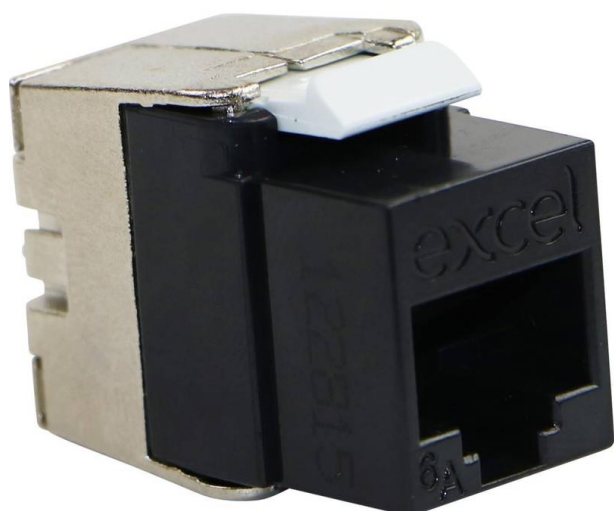

Excel Cat6A UTP Keystone Jack à profil bas non blindé sans outil Blanc Marché nordique (Boî...

excel
without compromise.

Référence du produit: 100-188-BK-24

- ✘ Spécifique au marché nordique
- ✘ Logement en polymère et en zinc moulé de haute qualité
- ✘ Version courte - 28mm seulement de profondeur générale
- ✘ Raccordement sans outil
- ✘ Compatible avec l'application 10 Gigabit Ethernet
- ✘ Vérification par un tiers de la conformité à la norme ISO11801 2e version

Présentation du produit

Le noyau keystone Excel catégorie 6A non blindé version courte est une prise RJ45 dont le raccordement se fait sans outil. Leur taille réduite permet d'installer plusieurs câbles orientés vers et provenant de diverses directions lorsque ce type de noyau est installé dans un boîtier arrière de profondeur standard. Cette configuration offre plusieurs options d'installation comme les plastrons encastrés et les plastrons inclinés, plus fréquemment utilisés avec les noyaux keystone.

Des panneaux cuivre compatibles à 16 ou 24 ports sont disponibles en noir ou en chrome pour ce noyau version courte. Ces prises sont fabriquées à partir d'un polymère de haute qualité avec fermeture arrière de style « papillon » en métal coulé. Une fois que les paires sont agencées dans le couvercle de gestion des câbles et déclenchés, il suffit de refermer le « papillon » pour finaliser le raccordement.

Caractéristiques du produit

Élément	Valeur
modèle	jack
type de connecteur	RJ45 8(8)
blindé	non
catégorie	6A (IEC)
outil spécial requis	non
adapté à un câble rond	oui

Référence du produit: 100-188-BK-24

adapté à un câble plat	non
adapté à un conducteur massif	oui
couleur	noir
plage AWG	22...26