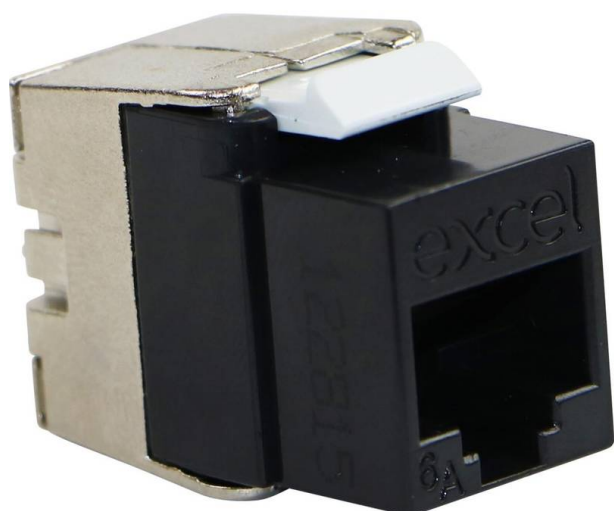

# Noyau Keystone Excel Non-Blindé Cat6A Version Courte UTP Sans Outil Noir

Référence du produit: 100-188-BK

excel  
without compromise.

- ✘ Spécifique au marché nordique
- ✘ Logement en polymère et en zinc moulé de haute qualité
- ✘ Version courte - 28mm seulement de profondeur générale
- ✘ Raccordement sans outil
- ✘ Compatible avec l'application 10 Gigabit Ethernet
- ✘ Vérification par un tiers de la conformité à la norme ISO11801 2e version

## Présentation du produit

Le noyau keystone Excel catégorie 6A non blindé version courte est une prise RJ45 dont le raccordement se fait sans outil. Leur taille réduite permet d'installer plusieurs câbles orientés vers et provenant de diverses directions lorsque ce type de noyau est installé dans un boîtier arrière de profondeur standard. Cette configuration offre plusieurs options d'installation comme les plastrons encastrés et les plastrons inclinés, plus fréquemment utilisés avec les noyaux keystone.

Des panneaux cuivre compatibles à 16 ou 24 ports sont disponibles en noir ou en chrome pour ce noyau version courte. Ces prises sont fabriquées à partir d'un polymère de haute qualité avec fermeture arrière de style « papillon » en métal coulé. Une fois que les paires sont agencées dans le couvercle de gestion des câbles et déclenchés, il suffit de refermer le « papillon » pour finaliser le raccordement.

# Noyau Keystone Excel Non-Blindé Cat6A Version Courte UTP Sans Outil Noir

Référence du produit: 100-188-BK

adapté à un câble plat	non
adapté à un conducteur massif	oui
couleur	noir
plage AWG	22...26