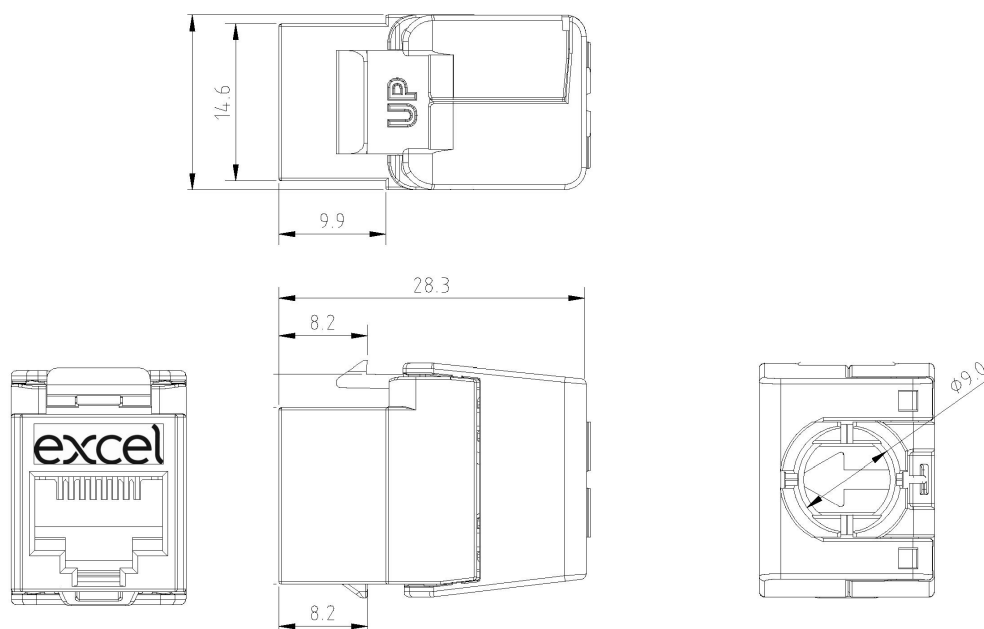

## Spécifications supplémentaires

Caractéristiques	Valeurs
Largeur	16,2 mm
Profondeur	28,3 mm
Hauteur	21,5 mm
Logement	Polymère et alliage de zinc moulé sous pression
Contacts RJ45	Alliage bronze phosphoreux plaqué nickel avec 50 micro-pouces de plaquage or
Contacts IDC	Alliage de bronze phosphoreux recouvert d'étain
Durée de vie RJ45	minimum 750 insertions
Température de stockage	-40 à +70°C
Température de fonctionnement	-10 à +60°C

## Dessin de produit