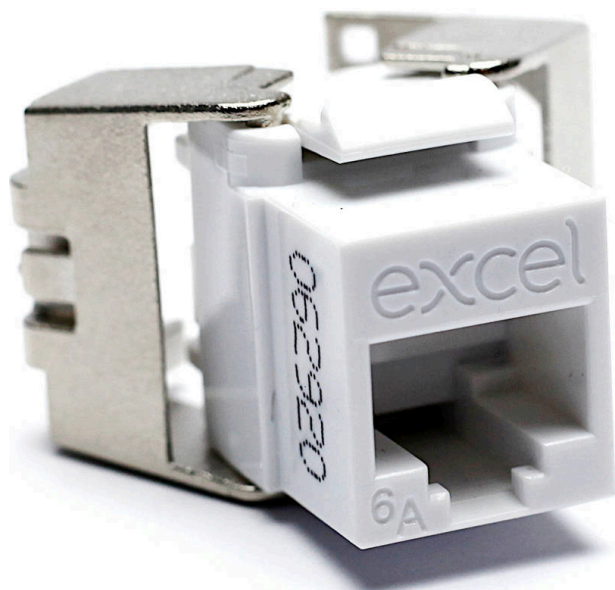

Câble de patch traçable Excel Cat6A F/FTP blindé LSOH avec embout à lame 5 m Noir

Référence du produit: 100-188-WT-24

excel
without compromise.

- ✘ Spécifique au marché nordique
- ✘ Logement en polymère et en zinc moulé de haute qualité
- ✘ Version courte - 28mm seulement de profondeur générale
- ✘ Raccordement sans outil
- ✘ Compatible avec l'application 10 Gigabit Ethernet
- ✘ Vérification par un tiers de la conformité à la norme ISO11801 2e version

Présentation du produit

Le noyau keystone Excel catégorie 6A non blindé version courte est une prise RJ45 dont le raccordement se fait sans outil. Leur taille réduite permet d'installer plusieurs câbles orientés vers et provenant de diverses directions lorsque ce type de noyau est installé dans un boîtier arrière de profondeur standard. Cette configuration offre plusieurs options d'installation comme les plastrons encastrés et les plastrons inclinés, plus fréquemment utilisés avec les noyaux keystone.

Des panneaux cuivre compatibles à 16 ou 24 ports sont disponibles en noir ou en chrome pour ce noyau version courte. Ces prises sont fabriquées à partir d'un polymère de haute qualité avec fermeture arrière de style « papillon » en métal coulé. Une fois que les paires sont agencées dans le couvercle de gestion des câbles et déclenchés, il suffit de refermer le « papillon » pour finaliser le raccordement.

Référence du produit: 100-188-WT-24

adapté à un câble plat	non
adapté à un conducteur massif	oui
couleur	blanc
plage AWG	22...26

Spécifications supplémentaires

Caractéristiques	Valeurs
Largeur	16,2 mm
Profondeur	28,3 mm
Hauteur	21,5 mm
Logement	Polymère et alliage de zinc moulé sous pression
Contacts RJ45	Alliage bronze phosphoreux plaqué nickel avec 50 micro-pouces de plaquage or
Contacts IDC	Alliage de bronze phosphoreux recouvert d'étain
Durée de vie RJ45	minimum 750 insertions
Température de stockage	-40 à +70°C
Température de fonctionnement	-10 à +60°C