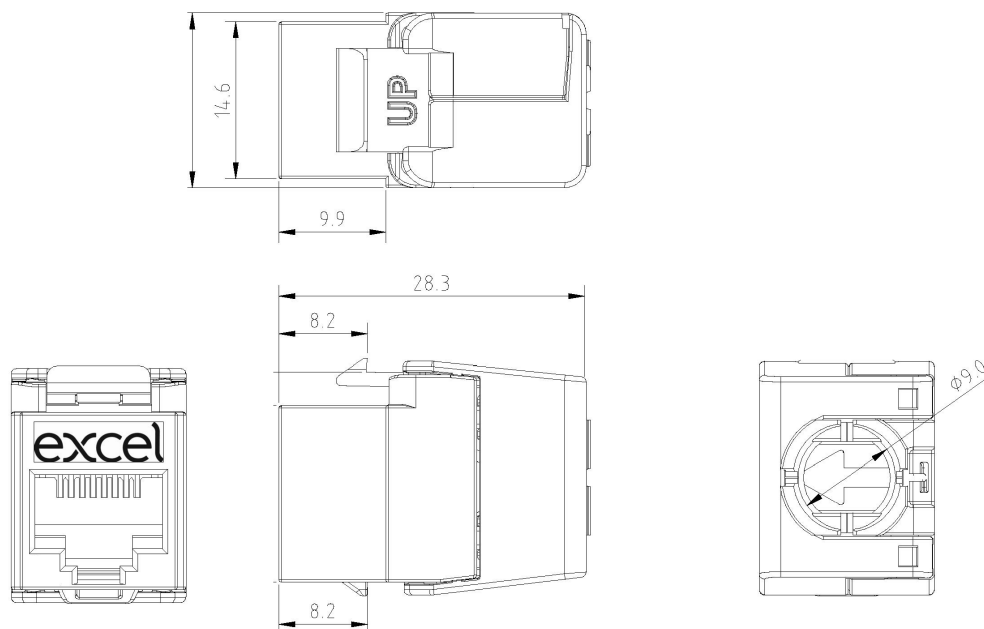

Des panneaux cuivre compatibles à 16 ou 24 ports sont disponibles en noir ou en chrome pour ce noyau version courte. Ces prises sont fabriquées à partir d'un polymère de haute qualité avec fermeture arrière de style « papillon » en métal coulé. Une fois que les paires sont agencées dans le couvercle de gestion des câbles et déclenchés, il suffit de refermer le « papillon » pour finaliser le raccordement.

Référence du produit: 100-188-WT-24

adapté à un câble plat	non
adapté à un conducteur massif	oui
couleur	blanc
plage AWG	22...26

Spécifications supplémentaires

Caractéristiques	Valeurs
Largeur	16,2 mm
Profondeur	28,3 mm
Hauteur	21,5 mm
Logement	Polymère et alliage de zinc moulé sous pression
Contacts RJ45	Alliage bronze phosphoreux plaqué nickel avec 50 micro-pouces de plaquage or
Contacts IDC	Alliage de bronze phosphoreux recouvert d'étain
Durée de vie RJ45	minimum 750 insertions
Température de stockage	-40 à +70°C
Température de fonctionnement	-10 à +60°C

Câble de patch traçable Excel Cat6A F/FTP blindé LSOH avec embout à lame 5 m Noir

Référence du produit: 100-188-WT-24

excel
without compromise.

Dessin de produit

Accessoires inclus

Accessoires	Les Monomodes	24 lots
Attache de câble en nylon	1	24
Capuchon de connexion	1	24