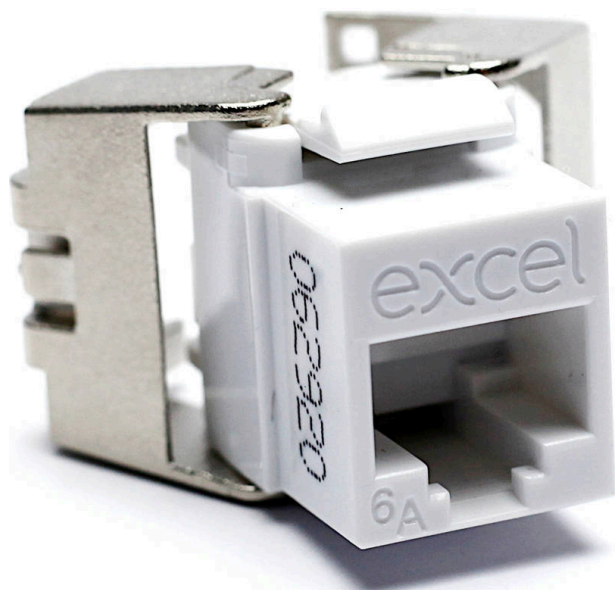

# Câble de patch traçable Excel Cat6A F/FTP blindé LSOH avec embout à lame 3 m Noir

Référence du produit: 100-188-WT

excel  
without compromise.

- ✘ Spécifique au marché nordique
- ✘ Logement en polymère et en zinc moulé de haute qualité
- ✘ Version courte - 28mm seulement de profondeur générale
- ✘ Raccordement sans outil
- ✘ Compatible avec l'application 10 Gigabit Ethernet
- ✘ Vérification par un tiers de la conformité à la norme ISO11801 2e version

## Présentation du produit

Le noyau keystone Excel catégorie 6A non blindé version courte est une prise RJ45 dont le raccordement se fait sans outil. Leur taille réduite permet d'installer plusieurs câbles orientés vers et provenant de diverses directions lorsque ce type de noyau est installé dans un boîtier arrière de profondeur standard. Cette configuration offre plusieurs options d'installation comme les plastrons encastrés et les plastrons inclinés, plus fréquemment utilisés avec les noyaux keystone.

Des panneaux cuivre compatibles à 16 ou 24 ports sont disponibles en noir ou en chrome pour ce noyau version courte. Ces prises sont fabriquées à partir d'un polymère de haute qualité avec fermeture arrière de style « papillon » en métal coulé. Une fois que les paires sont agencées dans le couvercle de gestion des câbles et déclenchés, il suffit de refermer le « papillon » pour finaliser le raccordement.

## Spécifications supplémentaires

Caractéristiques	Valeurs
Largeur	16,2 mm
Profondeur	28,3 mm
Hauteur	21,5 mm
Logement	Polymère et alliage de zinc moulé sous pression
Contacts RJ45	Alliage bronze phosphoreux plaqué nickel avec 50 micro-pouces de plaquage or
Contacts IDC	Alliage de bronze phosphoreux recouvert d'étain
Durée de vie RJ45	minimum 750 insertions
Température de stockage	-40 à +70°C
Température de fonctionnement	-10 à +60°C