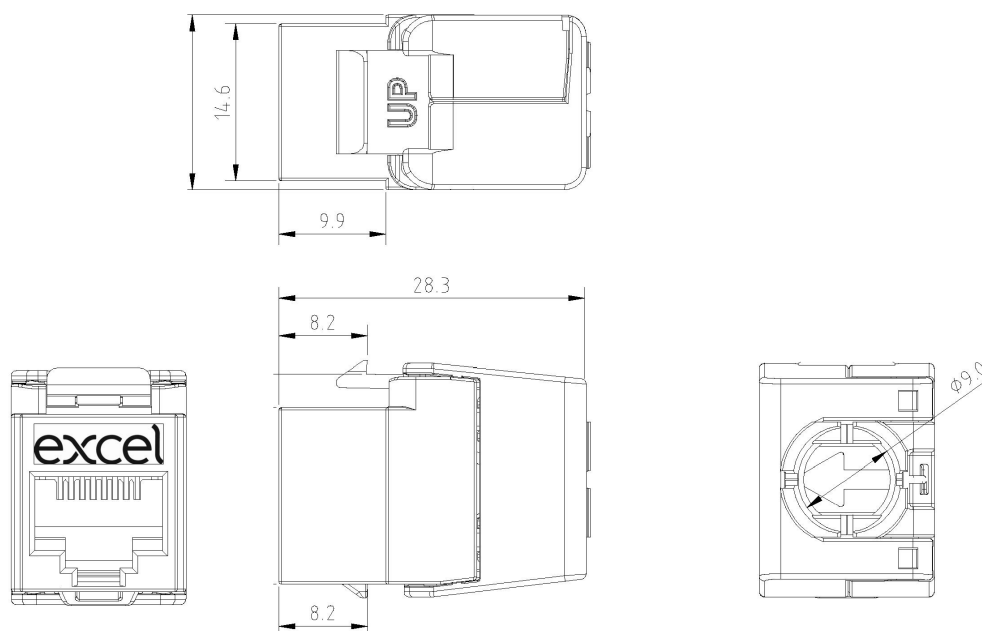

## Spécifications supplémentaires

Caractéristiques	Valeurs
Largeur	16,2 mm
Profondeur	28,3 mm
Hauteur	21,5 mm
Logement	Polymère et alliage de zinc moulé sous pression
Contacts RJ45	Alliage bronze phosphoreux plaqué nickel avec 50 micro-pouces de plaquage or
Contacts IDC	Alliage de bronze phosphoreux recouvert d'étain
Durée de vie RJ45	minimum 750 insertions
Température de stockage	-40 à +70°C
Température de fonctionnement	-10 à +60°C

## Dessin de produit