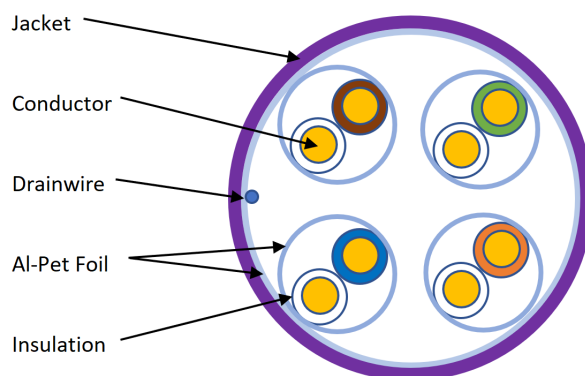

élément de câblage	pairs
spécification de l'isolation principale	polyéthylène (PE)
marquage du conducteur	couleur
blindage sur élément de câblage	feuille
blindage sur câblage	feuille
matériau de la gaine	Copolymer, thermoplastique (LS0H)
couleur de gaine	Ice Blue
retardateur de flamme selon IEC 60332-1-2	oui
Classe de réaction au feu selon EN 13501-6	Dca
Classe de production de fumée selon EN 13501-6	s1a
Classe de gouttelettes/particules enflammées selon EN 13501-6	d1
Classe de production d'acide selon EN 13501-6	a1
diamètre externe approx.	6,9 mm
température extérieure admissible du câble, en mouvement	0...60 °C
température extérieure admissible du câble, fixe	-20...60 °C
catégorie	6A (IEC)
valeur NVP	78,8 %

Dessin de la section du câble