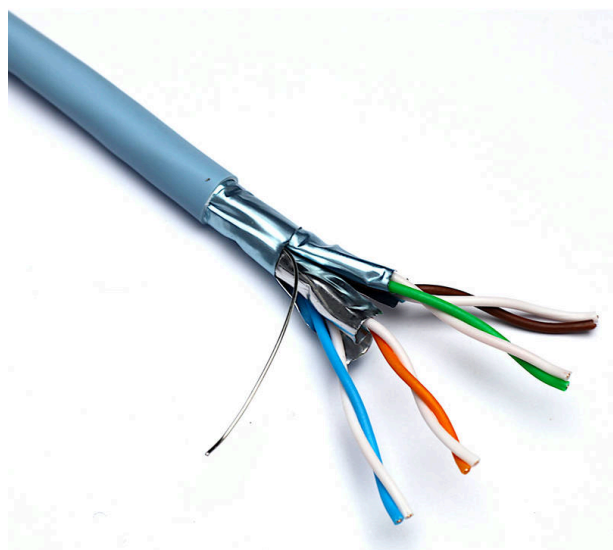

Câble de catégorie 6A F/FTP S-Foil Dca LS0H,
Bobine de 500m - Aqua

Référence du produit: 100-196

excel
without compromise.

✕ Catégorie6A

✕ Blindage avec feuillard en «S»

✕ Spécifié pour 500 MHz

✕ Numérotages séquentiels

✕ Choix de couleurs

✕ Euroclasse Dca-s1a-d1-a1

✕ Convient aux applications Ethernet 10gigabits

Présentation du produit

Les câbles blindés Excel (F/FTP) de catégorie 6A portent les performances des infrastructures en cuivre à de nouveaux niveaux. Ce câble a été conçu pour dépasser les exigences des composants de catégorie 6A/catégorie 6 augmentée des normes ISO/IEC, TIA et CENELEC. Il fournit ainsi des performances de liaison de classe EA/catégorie 6 augmentée sur des distances allant jusqu'à 90 mètres, ce qui peut prendre en charge des applications comme le 10GBASE-T, 10 Gigabit Ethernet.

Chaque câble consiste en deux jeux de deux paires enroulées sur elles-mêmes dans une configuration en « S » avec une feuille en polyester/aluminium solide de haute qualité, qui crée le blindage pour chaque paire. La configuration de la feuille en « S » garantit la séparation des paires, ce qui, à son tour, garantit la performance. Les paires individuelles sont réglées à des pas différents pour garantir une performance optimale. Ces paires sont ensuite entièrement enveloppées dans un autre feuillard.

La légende imprimée sur le câble mentionne désormais des informations sur le numéro de DdP, concernant le test et la classification du câble pour garantir sa traçabilité.

Caractéristiques du produit

| Élément | Valeur |
|-----------------------|------------------------|
| surface du conducteur | nu |
| taille AWG | 23 |
| classe du conducteur | classe 1 - âme massive |
| nombre de conducteurs | 8 |