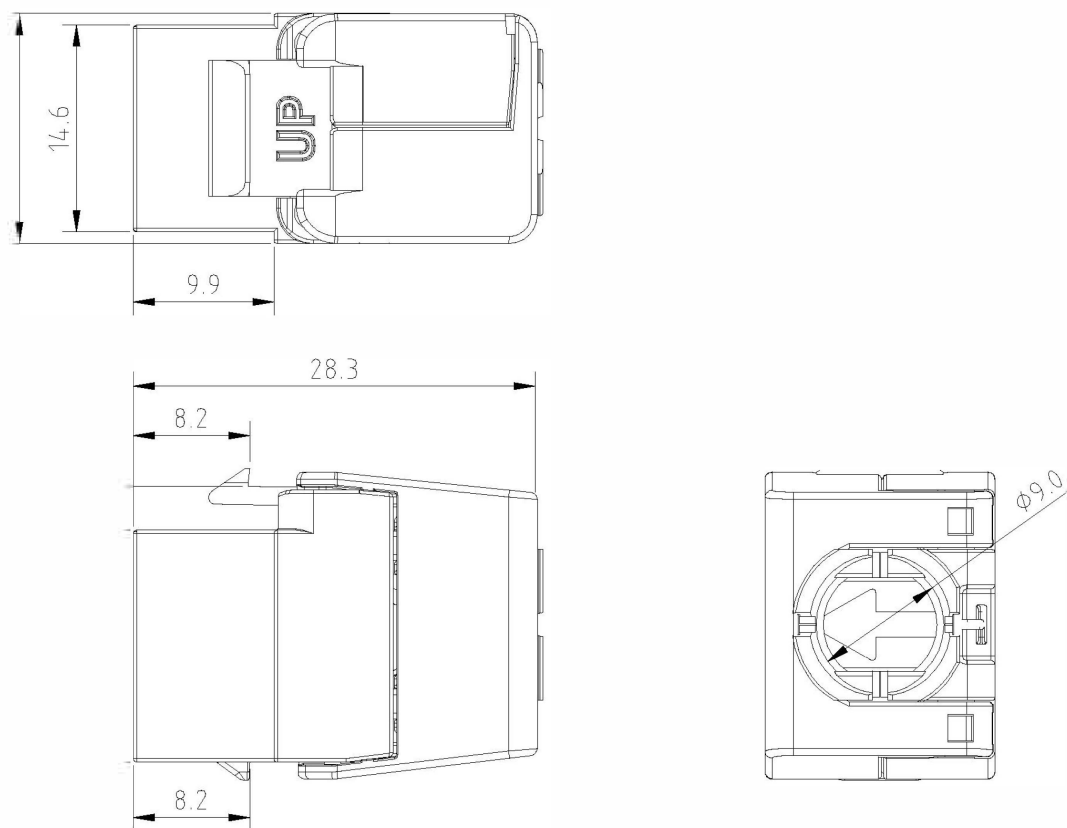

## Resumen del producto

La toma Keystone de perfil bajo sin apantallar de Categoría 5e de Excel es una toma RJ45 con terminación sin herramientas de tamaño reducido. El tamaño reducido permite acomodar múltiples direcciones de entrada de cables si la toma se instala en una caja trasera con una profundidad estándar. Esto permite muchas opciones de montaje, como utilizar placas de superficie al ras en la toma, además de placas de superficie en ángulo, más comunes.

El diseño de perfil bajo permite encajar este conector en el panel de conexiones de 24 puertos de 0,5U de Excel, obteniendo una densidad de puertos máxima de 48 por 1U. La toma se encaja en una carcasa de plástico ignífugo de gran calidad que se abre por la parte posterior, dejando ver los puntos de terminación IDC.

### Especificaciones suplementarias

| Características               | Valores  |
|-------------------------------|--|
| Ancho                         | 16,2 mm  |
| Fondo                         | 28,3 mm  |
| Alto                          | 21,5 mm  |
| Carcasa                       | ABS resistente a los impactos  |
| Contactos RJ45                | Aleación de bronce de fósforo chapado en níquel con chapado en oro de 50 micropulgadas |
| Contactos IDC                 | Aleación de bronce de fósforo bañado en estaño   |
| Vida del RJ45                 | Mínimo 750 inserciones   |
| Temperatura de almacenamiento | -40 a +70 °C   |
| Temperatura en funcionamiento | -10 a +60 °C   |

### Dibujo del producto