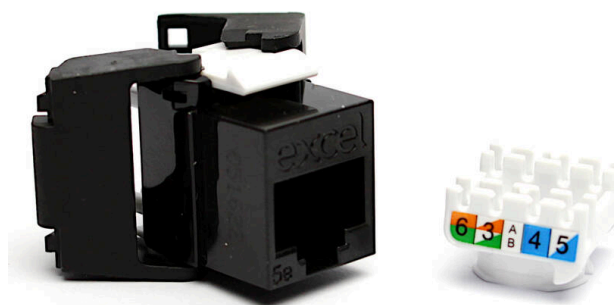

# Modulo keystone RJ45 no apantallado de categoria 5e Excel - perfil bajo, sin herramientas - neg...

**excel**  
without compromise.

Número de referencia: 100-202-BK-24

✕ Cumple con ISO, EN y TIA

✕ Varios colores disponibles

## Resumen del producto

La toma Keystone de perfil bajo sin apantallar de Categoría 5e de Excel es una toma RJ45 con terminación sin herramientas de tamaño reducido. El tamaño reducido permite acomodar múltiples direcciones de entrada de cables si la toma se instala en una caja trasera con una profundidad estándar. Esto permite muchas opciones de montaje, como utilizar placas de superficie al ras en la toma, además de placas de superficie en ángulo, más comunes.

El diseño de perfil bajo permite encajar este conector en el panel de conexiones de 24 puertos de 0,5U de Excel, obteniendo una densidad de puertos máxima de 48 por 1U. La toma se encaja en una carcasa de plástico ignífugo de gran calidad que se abre por la parte posterior, dejando ver los puntos de terminación IDC.

### Especificaciones suplementarias

| Características               | Valores  |
|-------------------------------|--|
| Ancho                         | 16,2 mm  |
| Fondo                         | 28,3 mm  |
| Alto                          | 21,5 mm  |
| Carcasa                       | ABS resistente a los impactos  |
| Contactos RJ45                | Aleación de bronce de fósforo chapado en níquel con chapado en oro de 50 micropulgadas |
| Contactos IDC                 | Aleación de bronce de fósforo bañado en estaño   |
| Vida del RJ45                 | Mínimo 750 inserciones   |
| Temperatura de almacenamiento | -40 a +70 °C   |
| Temperatura en funcionamiento | -10 a +60 °C   |