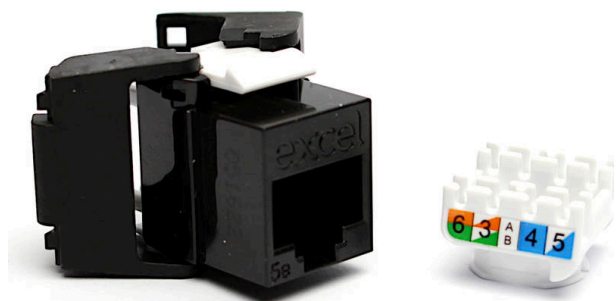

Noyau keystone RJ45 non blindé catégorie 5e Excel - version courte, sans outil - noir (lot de...

excel
without compromise.

Référence du produit: 100-202-BK-24

✕ Compatible ISO, EN et TIA

✕ Choix de couleurs

✕ Version courte - 28 mm de profondeur générale

✕ Vérification par une tierce partie

✕ Prennent en charge le Gigabit Ethernet

✕ Garantie système de 25 ans

Présentation du produit

Le noyau keystone Excel non blindé catégorie 5e version courte est une prise RJ45 version réduite dont le raccordement se fait sans outil. Leur taille réduite permet d'installer plusieurs câbles orientés vers et provenant de diverses directions lorsque ce type de noyau est installé dans un boîtier arrière de profondeur standard. Cette configuration offre plusieurs options d'installation comme les plastrons encastrés et les plastrons inclinés, plus fréquemment utilisés avec les noyaux keystone.

Grâce à sa taille réduite, ce noyau s'adapte parfaitement au panneau cuivre Excel à 24 ports de 0,5U et permet ainsi d'obtenir ainsi une densité maximum de 48 ports par 1U. La prise est logée dans un boîtier moulé en plastique ignifuge de haute qualité qui s'ouvre à l'arrière en papillon pour laisser apparaître les points de raccordement auto dénudants (IDC).

Référence du produit: 100-202-BK-24

| | |
|-----------|---------|
| couleur | noir |
| plage AWG | 22...26 |

Spécifications supplémentaires

| Caractéristiques | Valeurs |
|-------------------------------|--|
| Largeur | 16,2 mm |
| Profondeur | 28,3 mm |
| Hauteur | 21,5 mm |
| Logement | ABS haute résistance aux chocs |
| Contacts RJ45 | Alliage bronze phosphoreux plaqué nickel avec 50 micro-pouces de plaquage or |
| Contacts IDC | Alliage de bronze phosphoreux recouvert d'étain |
| Durée de vie RJ45 | minimum 750 insertions |
| Température de stockage | -40 à +70°C |
| Température de fonctionnement | -10 à +60°C |