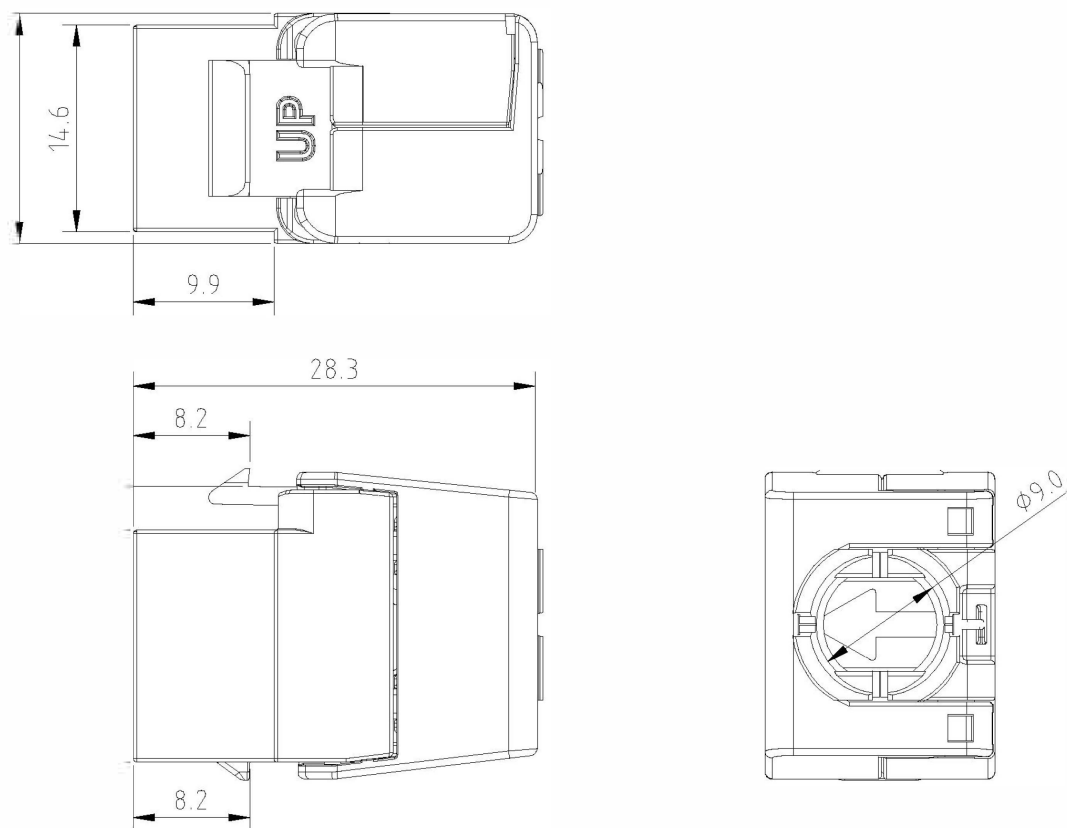

Noyau keystone RJ45 non blindé catégorie 5e Excel
- version courte, sans outil - noir (lot de...

excel
without compromise.

Référence du produit: 100-202-BK-24

Dessin de produit

Accessoires inclus

Accessoires	Les Monomodes	24 lots
Attache de câble en nylon	1	24
Capuchon de connexion	1	24

Normes applicables

Norme applicable	Détails
RoHS-II/-III (2011/65/EU & 2015/863): 2023	Our products, demonstrate full adherence to the regulatory stipulations of the EU Directive 2011/65/EU (RoHS-II) and its corresponding delegated directive 2015/863 (RoHS-III).
ISO/CEI 11801-1:2017	Technologie de l'information - Câblage générique pour les locaux des usagers. Partie 1 Exigences générales