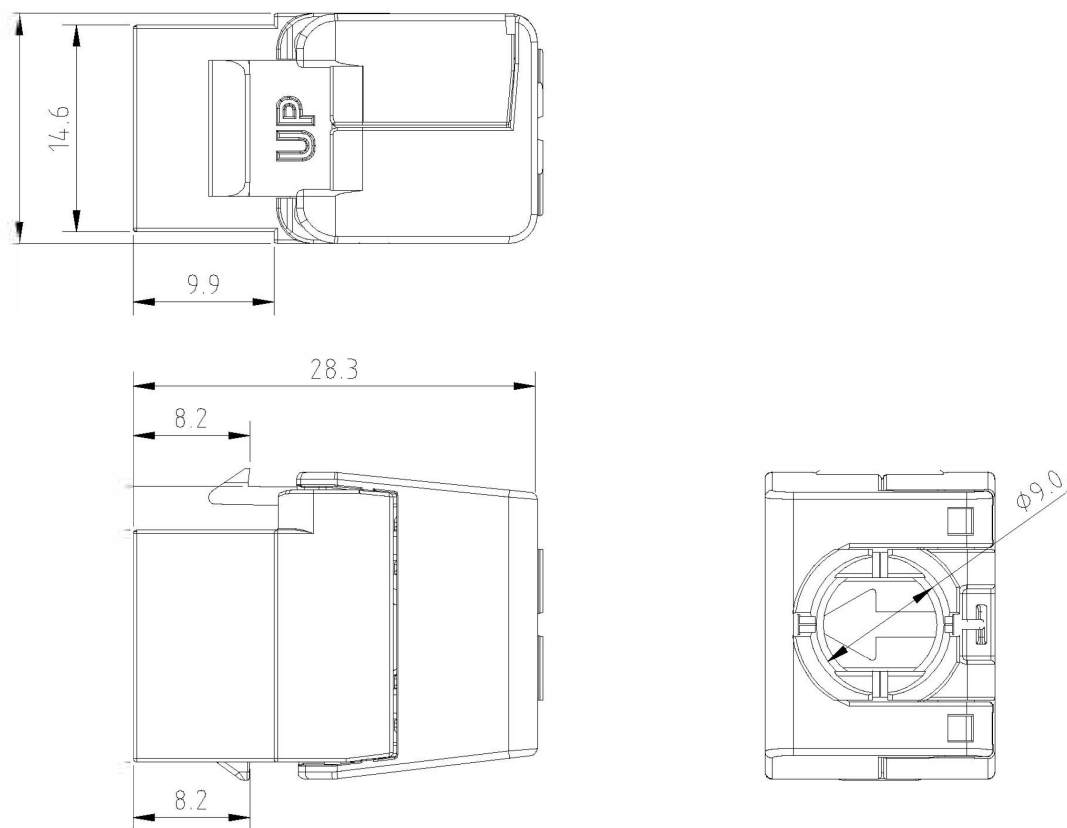

Disegno prodotto

Accessori inclusi

Accessori	Singoli	24-confez
Fascetta per cavi in nylon	1	24
Tappo cablaggio	1	24

Standard

Standard applicabile	Dettaglio
RoHS-II/-III (2011/65/EU & 2015/863): 2023	Our products, demonstrate full adherence to the regulatory stipulations of the EU Directive 2011/65/EU (RoHS-II) and its corresponding delegated directive 2015/863 (RoHS-III).
ISO/IEC 11801-1:2017	Tecnologia dell'informazione - Cablaggio generico per clienti: Parte 1 Requisiti generali