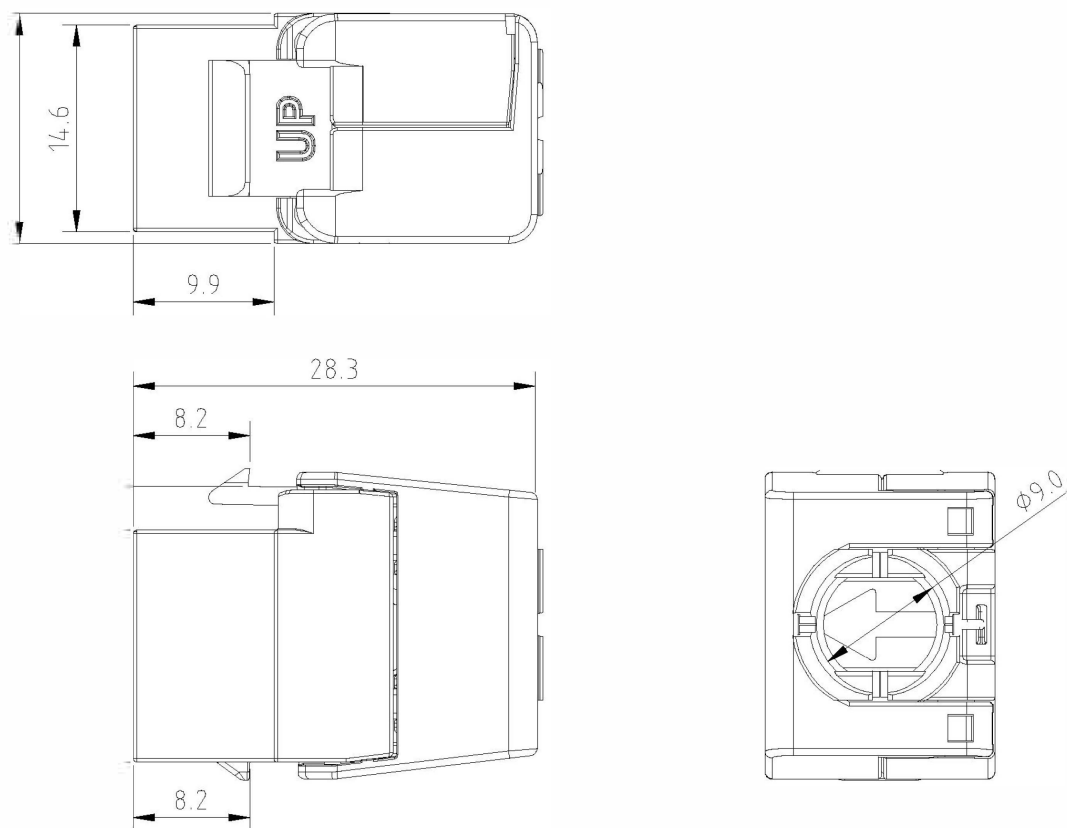

Noyau Keystone RJ45 Non-Blindé Cat5e Excel Version Courte, Sans Outil Noir

Référence du produit: 100-202-BK

excel
without compromise.

Dessin de produit

Accessoires inclus

Accessoires	Les Monomodes	24 lots
Attache de câble en nylon	1	24
Capuchon de connexion	1	24

Normes applicables

Norme applicable	Détails
RoHS-II/-III (2011/65/EU & 2015/863): 2023	Our products, demonstrate full adherence to the regulatory stipulations of the EU Directive 2011/65/EU (RoHS-II) and its corresponding delegated directive 2015/863 (RoHS-III).
ISO/CEI 11801-1:2017	Technologie de l'information - Câblage générique pour les locaux des usagers. Partie 1 Exigences générales