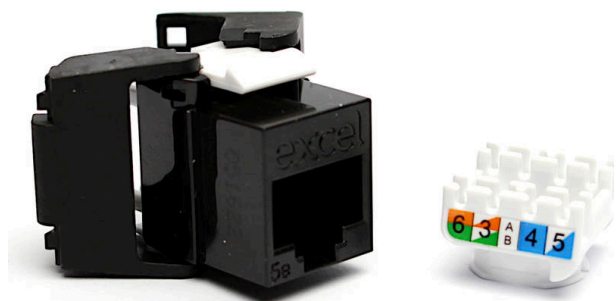

Noyau Keystone RJ45 Non-Blindé Cat5e Excel Version Courte, Sans Outil Noir

Référence du produit: 100-202-BK

excel
without compromise.

✕ Compatible ISO, EN et TIA

✕ Choix de couleurs

✕ Version courte - 28 mm de profondeur générale

✕ Vérification par une tierce partie

✕ Prennent en charge le Gigabit Ethernet

✕ Garantie système de 25 ans

Présentation du produit

Le noyau keystone Excel non blindé catégorie 5e version courte est une prise RJ45 version réduite dont le raccordement se fait sans outil. Leur taille réduite permet d'installer plusieurs câbles orientés vers et provenant de diverses directions lorsque ce type de noyau est installé dans un boîtier arrière de profondeur standard. Cette configuration offre plusieurs options d'installation comme les plastrons encastrés et les plastrons inclinés, plus fréquemment utilisés avec les noyaux keystone.

Grâce à sa taille réduite, ce noyau s'adapte parfaitement au panneau cuivre Excel à 24 ports de 0,5U et permet ainsi d'obtenir ainsi une densité maximum de 48 ports par 1U. La prise est logée dans un boîtier moulé en plastique ignifuge de haute qualité qui s'ouvre à l'arrière en papillon pour laisser apparaître les points de raccordement auto dénudants (IDC).

Noyau Keystone RJ45 Non-Blindé Cat5e Excel Version Courte, Sans Outil Noir

Référence du produit: 100-202-BK

couleur	noir
plage AWG	22...26

Spécifications supplémentaires

Caractéristiques	Valeurs
Largeur	16,2 mm
Profondeur	28,3 mm
Hauteur	21,5 mm
Logement	ABS haute résistance aux chocs
Contacts RJ45	Alliage bronze phosphoreux plaqué nickel avec 50 micro-pouces de plaquage or
Contacts IDC	Alliage de bronze phosphoreux recouvert d'étain
Durée de vie RJ45	minimum 750 insertions
Température de stockage	-40 à +70°C
Température de fonctionnement	-10 à +60°C