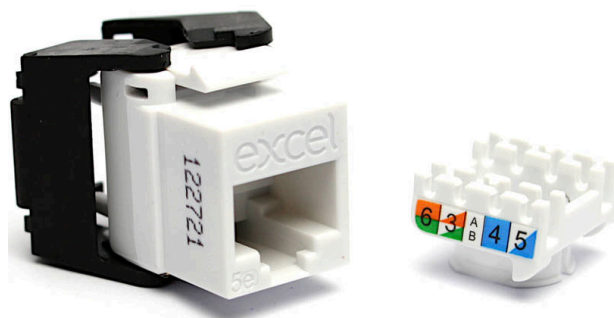

Noyau Keystone RJ45 Non-Blindé Cat5e Excel Version Courte, Sans Outil Blanc

Référence du produit: 100-202-WT

excel
without compromise.

✕ Compatible ISO, EN et TIA

✕ Choix de couleurs

✕ Version courte - 28 mm de profondeur générale

✕ Vérification par une tierce partie

✕ Prennent en charge le Gigabit Ethernet

✕ Garantie système de 25 ans

Présentation du produit

Le noyau keystone Excel non blindé catégorie 5e version courte est une prise RJ45 version réduite dont le raccordement se fait sans outil. Leur taille réduite permet d'installer plusieurs câbles orientés vers et provenant de diverses directions lorsque ce type de noyau est installé dans un boîtier arrière de profondeur standard. Cette configuration offre plusieurs options d'installation comme les plastrons encastrés et les plastrons inclinés, plus fréquemment utilisés avec les noyaux keystone.

Grâce à sa taille réduite, ce noyau s'adapte parfaitement au panneau cuivre Excel à 24 ports de 0,5U et permet ainsi d'obtenir ainsi une densité maximum de 48 ports par 1U. La prise est logée dans un boîtier moulé en plastique ignifuge de haute qualité qui s'ouvre à l'arrière en papillon pour laisser apparaître les points de raccordement auto dénudants (IDC).

Noyau Keystone RJ45 Non-Blindé Cat5e Excel Version Courte, Sans Outil Blanc

Référence du produit: 100-202-WT

couleur	blanc
plage AWG	22...26

Spécifications supplémentaires

Caractéristiques	Valeurs
Largeur	16,2 mm
Profondeur	28,3 mm
Hauteur	21,5 mm
Logement	ABS haute résistance aux chocs
Contacts RJ45	Alliage bronze phosphoreux plaqué nickel avec 50 micro-pouces de plaquage or
Contacts IDC	Alliage de bronze phosphoreux recouvert d'étain
Durée de vie RJ45	minimum 750 insertions
Température de stockage	-40 à +70°C
Température de fonctionnement	-10 à +60°C