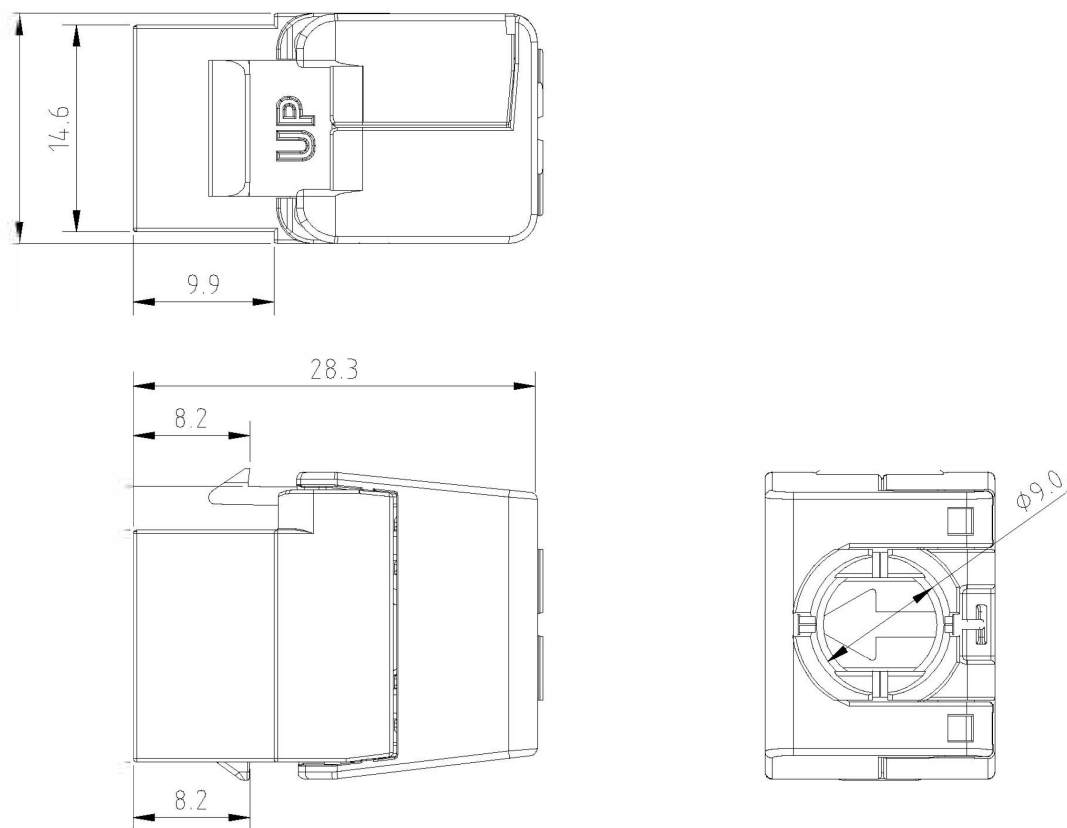

Noyau Keystone RJ45 Non-Blindé Cat5e Excel Version Courte, Sans Outil Blanc

Référence du produit: 100-202-WT

excel
without compromise.

Dessin de produit

Accessoires inclus

Accessoires	Les Monomodes	24 lots
Attache de câble en nylon	1	24
Capuchon de connexion	1	24

Normes applicables

Norme applicable	Détails
RoHS-II/-III (2011/65/EU & 2015/863): 2023	Our products, demonstrate full adherence to the regulatory stipulations of the EU Directive 2011/65/EU (RoHS-II) and its corresponding delegated directive 2015/863 (RoHS-III).
ISO/CEI 11801-1:2017	Technologie de l'information - Câblage générique pour les locaux des usagers. Partie 1 Exigences générales