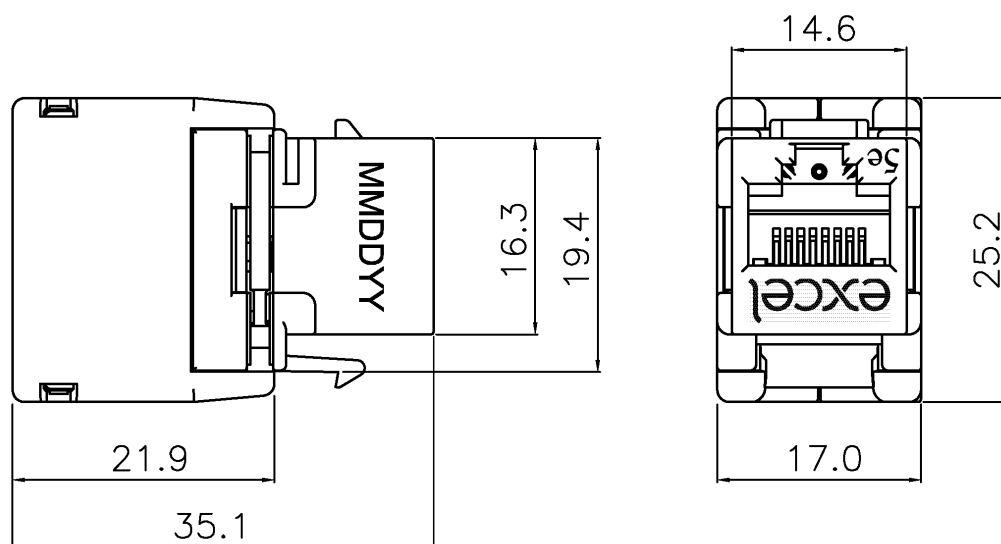

Dibujo del producto

Accesorios incluidos

Accesorios	Sencillos	Juegos de 24
Brida de nailon	1	24
Tapón de cableado	1	24

Estándares aplicables

Norma aplicable	Detalles
RoHS-II/-III (2011/65/EU & 2015/863): 2023	Our products, demonstrate full adherence to the regulatory stipulations of the EU Directive 2011/65/EU (RoHS-II) and its corresponding delegated directive 2015/863 (RoHS-III).
ISO/IEC 11801-1:2017	Tecnología de la información - Cableado genérico para instalaciones de clientes: Parte 1 - Requisitos generales
EN 50173-1:2018	Tecnología de la información. Sistema de cableado genérico - Requisitos generales
ANSI/TIA 568-2.D	Normas sobre componentes y cableado genérico de telecomunicaciones balanceado de par trenzado