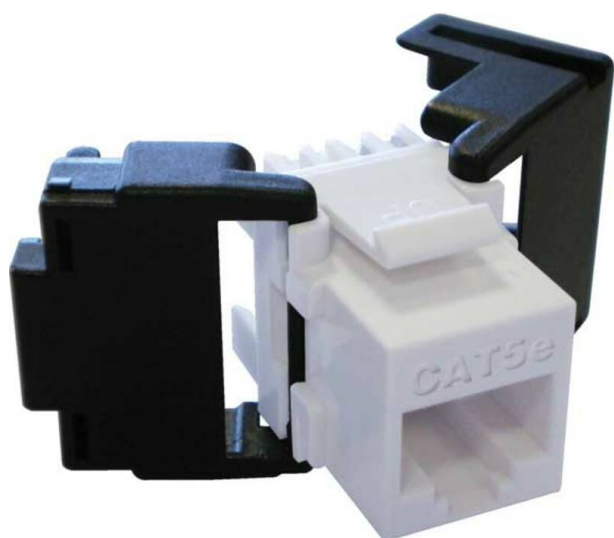

Modulo keystone RJ45 no apantallado de categoria 5e Excel - sin herramientas - blanco (juego de...

excel
without compromise.

Número de referencia: 100-203-24

✕ Tamaño RJ45 estándar

✕ Punto IDC a 180 grados de la toma

✕ Terminación rápida, sencilla y fiable

✕ Codificación por color de la terminación IDC

✕ Varios colores disponibles

✕ Verificado por ETL

Resumen del producto

El conector sin herramientas de Excel es uno de los métodos más simples para obtener una terminación rápida con un nivel de calidad constante. Aptas para instalaciones tradicionales o preterminadas, cada toma presenta una planta de toma Keystone RJ45 estándar y permite su montaje en las placas de superficie, placas frontales y bastidores de Excel especificados en este catálogo.

La terminación es un proceso rápido y sencillo de dos fases: (i) se preparan y colocan los pares de cada cable dentro de la tapa de terminación codificada por colores; (ii) a continuación, se encaja la tapa de terminación en el bloque IDC ofreciendo una terminación de gran calidad desde la primera vez sin necesidad de una herramienta de separación.

Número de referencia: 100-203-24

Intervalo AWG 22...26

Especificaciones suplementarias

Características	Valores
Ancho	17 mm
Fondo	35,1 mm
Alto	25,20 mm
Carcasa	ABS resistente a los impactos
Contactos RJ45	Aleación de bronce de fósforo chapado en níquel con chapado en oro de 50 micropulgadas
Contactos IDC	Aleación de bronce de fósforo bañado en estaño
Vida del RJ45	Mínimo 750 inserciones
Temperatura de almacenamiento	-40 a +70 °C
Temperatura en funcionamiento	-10 a +60 °C