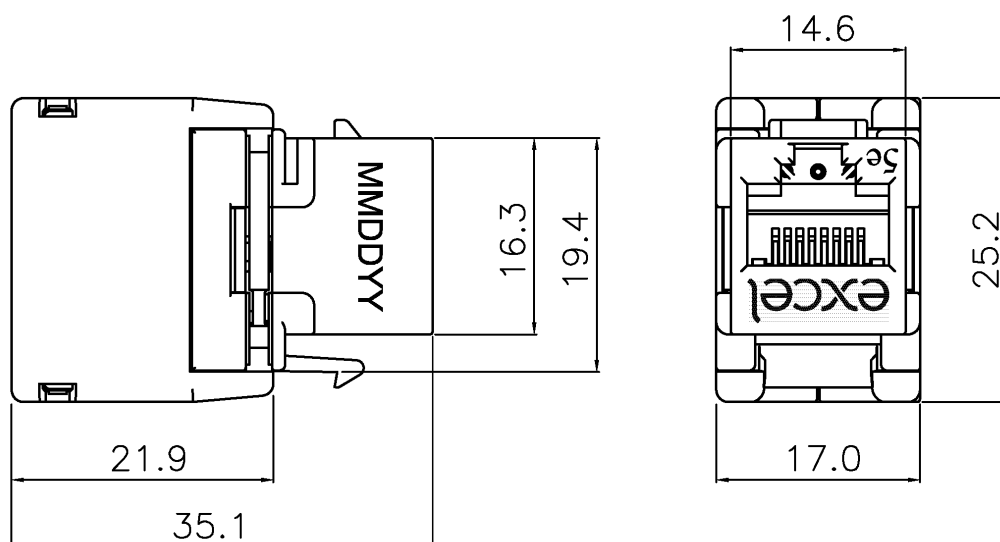

# Noyau Keystone RJ45 Non-Blindé Catégorie 5e Excel Sans Outil Blanc

Référence du produit: 100-203

plage AWG 22...26

## Spécifications supplémentaires

Caractéristiques	Valeurs
Largeur	17 mm
Profondeur	35,1 mm
Hauteur	25,20 mm
Logement	ABS haute résistance aux chocs
Contacts RJ45	Alliage bronze phosphoreux plaqué nickel avec 50 micro-pouces de plaquage or
Contacts IDC	Alliage de bronze phosphoreux recouvert d'étain
Durée de vie RJ45	minimum 750 insertions
Température de stockage	-40 à +70°C
Température de fonctionnement	-10 à +60°C

### Dessin de produit