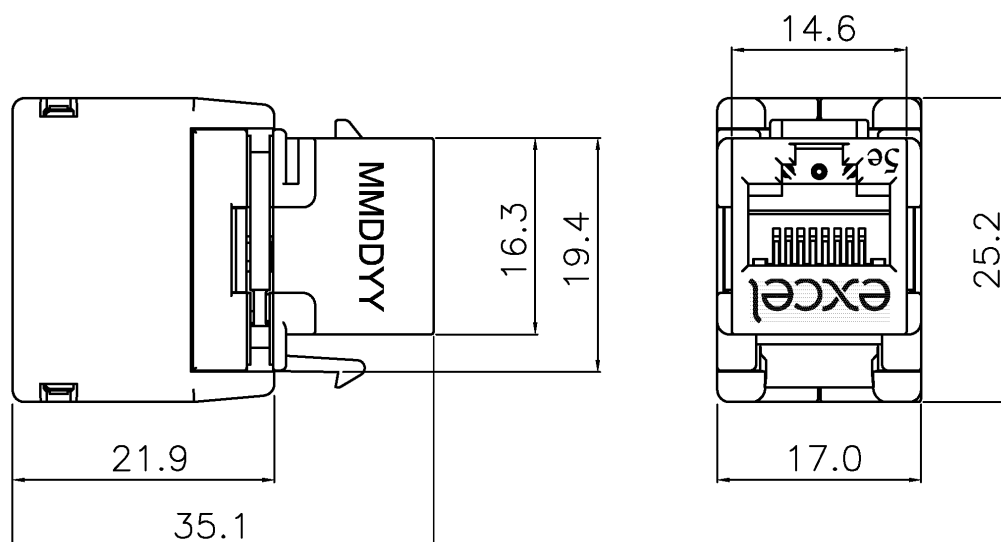

Noyau keystone RJ45 non blindé catégorie 5e Excel - sans outil - noir (lot de 24)

Référence du produit: 100-204-24

excel
without compromise.

Dessin de produit

Accessoires inclus

Accessoires	Les Monomodes	24 lots
Attache de câble en nylon	1	24
Capuchon de connexion	1	24

Normes applicables

Norme applicable	Détails
RoHS-II/-III (2011/65/EU & 2015/863): 2023	Our products, demonstrate full adherence to the regulatory stipulations of the EU Directive 2011/65/EU (RoHS-II) and its corresponding delegated directive 2015/863 (RoHS-III).
ISO/CEI 11801-1:2017	Technologie de l'information - Câblage générique pour les locaux des usagers. Partie 1 Exigences générales
EN 50173-1:2018	Technologie de l'information Systèmes de câblage génériques - Exigences générales
ANSI/TIA 568-2.D	Normes sur les composants et le câblage de télécommunications à paires torsadées équilibrées