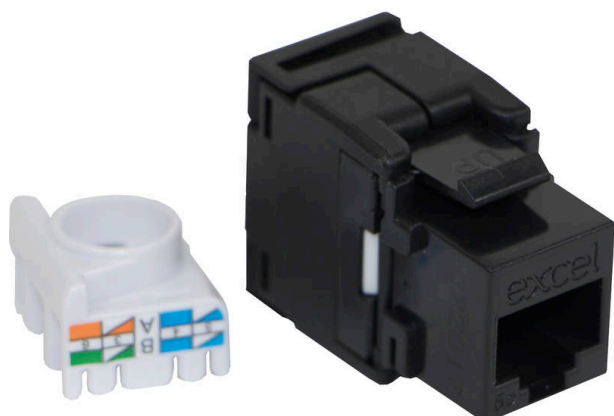

Noyau keystone RJ45 non blindé catégorie 5e Excel - sans outil - noir (lot de 24)

Référence du produit: 100-204-24

excel
without compromise.

✕ Encombrement RJ45 standard

✕ Points IDC à 180 degrés du noyau

✕ Raccordement rapide, simple et fiable

✕ Code couleur raccordement IDC clair

✕ Choix de couleurs

✕ Certifié ETL

Présentation du produit

Le noyau sans outil Excel est l'une des méthodes les plus simples pour fournir un raccordement rapide et de haute qualité qui soit reproductible. Convient à la fois aux installations conventionnelles et pré-raccordées. Chaque noyau dispose d'une empreinte de noyau keystone RJ45 standard et convient au montage dans les plastrons, plaquettes et panneaux cuivre Excel détaillés dans ce catalogue.

Le raccordement est un processus simple et rapide en deux étapes : préparez et positionnez les paires de chaque câble dans le cache de raccordement à code couleur. Une fois installé, le cache de raccordement est encliqueté sur le bloc IDC fournissant un raccordement de haute qualité dès la première fois et à chaque opération sans qu'un autre outil soit nécessaire.

Caractéristiques du produit

Élément	Valeur
modèle	jack
type de connecteur	RJ45 8(8)
blindé	non
catégorie	5E
outil spécial requis	non
adapté à un câble rond	oui
adapté à un câble plat	non
adapté à un conducteur massif	oui
couleur	noir