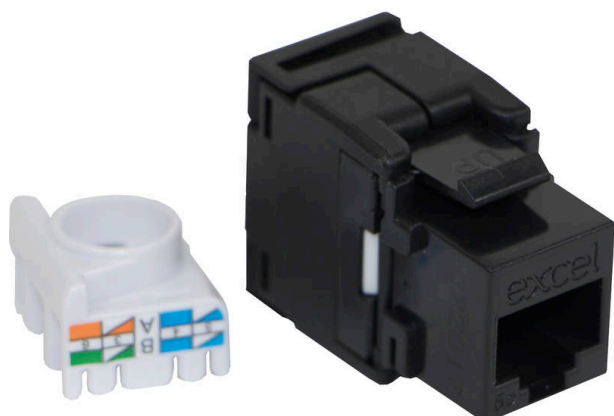

Noyau keystone RJ45 non blindé catégorie 5e Excel - sans outil - noir

Référence du produit: 100-204

excel
without compromise.

✕ Encombrement RJ45 standard

✕ Points IDC à 180 degrés du noyau

✕ Raccordement rapide, simple et fiable

✕ Code couleur raccordement IDC clair

✕ Choix de couleurs

✕ Certifié ETL

Présentation du produit

Le noyau sans outil Excel est l'une des méthodes les plus simples pour fournir un raccordement rapide et de haute qualité qui soit reproductible. Convient à la fois aux installations conventionnelles et pré-raccordées. Chaque noyau dispose d'une empreinte de noyau keystone RJ45 standard et convient au montage dans les plastrons, plaquettes et panneaux cuivre Excel détaillés dans ce catalogue.

Le raccordement est un processus simple et rapide en deux étapes : préparez et positionnez les paires de chaque câble dans le cache de raccordement à code couleur. Une fois installé, le cache de raccordement est encliqueté sur le bloc IDC fournissant un raccordement de haute qualité dès la première fois et à chaque opération sans qu'un autre outil soit nécessaire.

Caractéristiques du produit

Élément	Valeur
modèle	jack
type de connecteur	RJ45 8(8)
blindé	non
catégorie	5E
outil spécial requis	non
adapté à un câble rond	oui
adapté à un câble plat	non
adapté à un conducteur massif	oui
couleur	noir