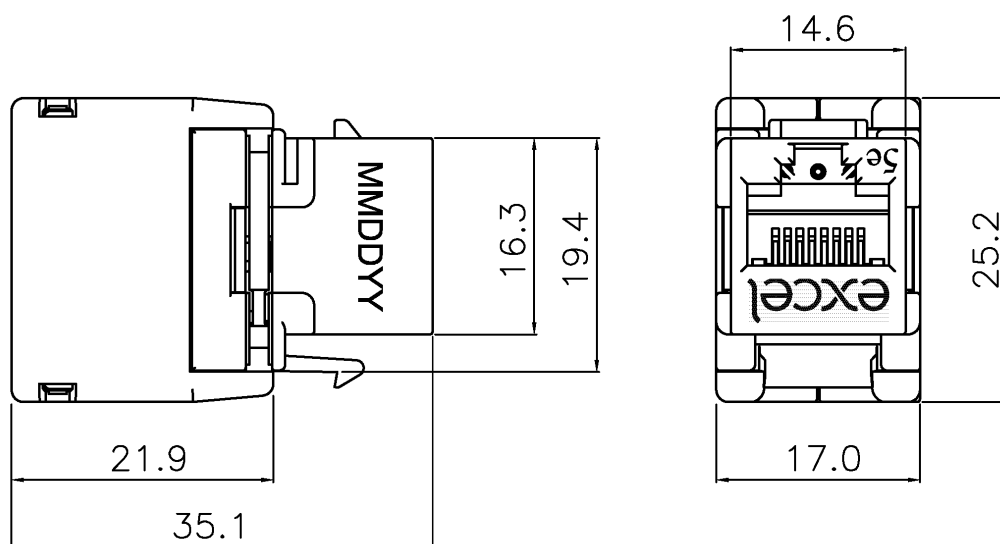

Dessin de produit

Accessoires inclus

Accessoires	Les Monomodes	24 lots
Attache de câble en nylon	1	24
Capuchon de connexion	1	24

Normes applicables

Norme applicable	Détails
RoHS-II/-III (2011/65/EU & 2015/863): 2023	Our products, demonstrate full adherence to the regulatory stipulations of the EU Directive 2011/65/EU (RoHS-II) and its corresponding delegated directive 2015/863 (RoHS-III).
ISO/CEI 11801-1:2017	Technologie de l'information - Câblage générique pour les locaux des usagers. Partie 1 Exigences générales
EN 50173-1:2018	Technologie de l'information Systèmes de câblage génériques - Exigences générales
ANSI/TIA 568-2.D	Normes sur les composants et le câblage de télécommunications à paires torsadées équilibrées