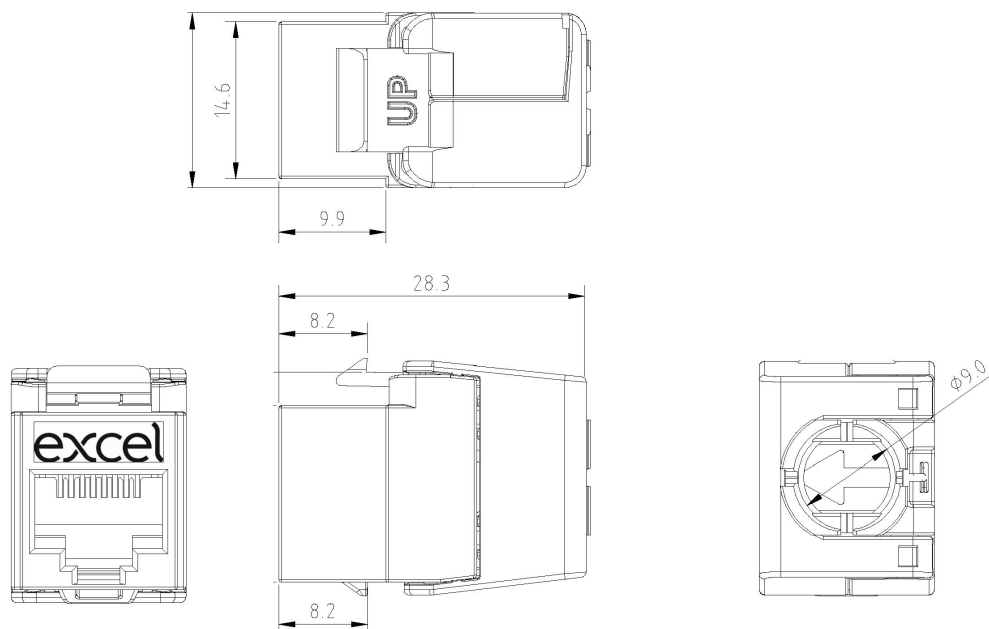

Módulo U/UTP de Cat6 de Excel Perfil Bajo Sin Herramientas, Negro (Paquete de 24)

Número de referencia: 100-208-BK-24

excel
without compromise.

Dibujo del producto

Accesorios incluidos

Accesorios	Sencillos	Juegos de 24
Brida de nailon	1	24
Tapón de cableado	1	24

Estándares aplicables

Norma aplicable	Detalles
RoHS-II/III (2011/65/EU & 2015/863): 2023	Our products, demonstrate full adherence to the regulatory stipulations of the EU Directive 2011/65/EU (RoHS-II) and its corresponding delegated directive 2015/863 (RoHS-III).
ISO/IEC 11801-1:2017	Tecnología de la información - Cableado genérico para instalaciones de clientes: Parte 1 - Requisitos generales
EN 50173-1:2018	Tecnología de la información. Sistema de cableado genérico - Requisitos generales
ANSI/TIA 568-2.D	Normas sobre componentes y cableado genérico de telecomunicaciones balanceado de par trenzado