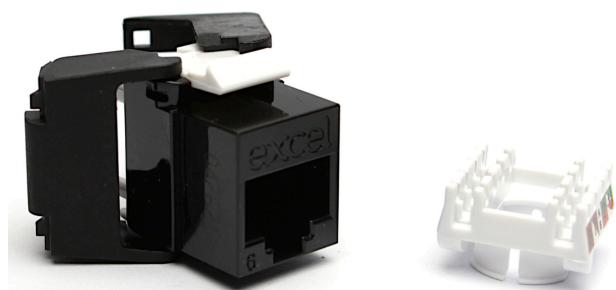

Módulo U/UTP de Cat6 de Excel Perfil Bajo Sin Herramientas, Negro (Paquete de 24)

Número de referencia: 100-208-BK-24

excel
without compromise.

✕ Específico para el mercado nórdico

✕ Carcasa de polímero de alta calidad

✕ Diseño de perfil bajo (fondo de 28mm)

✕ Terminación sin herramientas

✕ Apto para aplicaciones de Gigabit Ethernet

✕ Verificación independiente de los laboratorios Delta

Resumen del producto

La toma Keystone de perfil bajo sin apantallar de Categoría 6 de Excel es una toma RJ45 con terminación sin herramientas de tamaño reducido. El tamaño reducido permite acomodar múltiples direcciones de entrada de cables si la toma se instala en una caja trasera con una profundidad estándar. Esto permite muchas opciones de montaje, como utilizar placas de superficie al ras en la toma, además de placas de superficie en ángulo, más comunes.

Para esta toma de perfil bajo hay disponible una selección de bastidores de panel de conexión compatibles con una densidad de 16 ó 24 puertos, tanto negros como cromados. El diseño de perfil bajo permite encajar este conector en el panel de conexiones de 24 puertos de 0,5U de Excel, obteniendo una densidad de puertos máxima de 48 por 1U. La toma se encaja en una carcasa de plástico ignífugo de gran calidad que se abre por la parte posterior, dejando ver los puntos de terminación IDC. Una vez colocados y recortados los pares en la tapa de organización, solo hay que plegar la «mariposa» para completar la terminación.

La verificación independiente de Delta garantiza que este conector de alto rendimiento supera los requisitos de las normas para componentes de ISO, EN y TIA.

Detalles del producto

Elemento	Valor
Modelo	Bus (toma)
Tipo de conector	RJ45 8(8)
Apantallado	no
Categoría	6
Herramienta especial necesaria	no