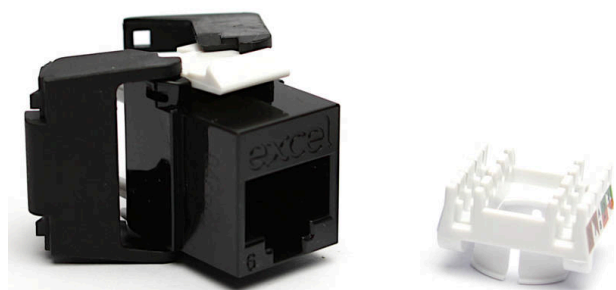

Noyau Excel de Cat6 UTP Version Courte Sans Outil Noir

Référence du produit: 100-208-BK

excel
without compromise.

✕ Spécifique au marché nordique

✕ Logement en polymère de haute qualité

✕ Version courte - 28mm seulement de profondeur générale

✕ Raccordement sans outil

✕ Compatible avec l'application Gigabit Ethernet

✕ Vérifié par Delta, organisme tiers

Présentation du produit

Le noyau keystone Excel non blindé catégorie 6 version courte est une prise pour RJ45 dont le raccordement se fait sans outil. Leur taille réduite permet d'installer plusieurs câbles orientés vers et provenant de diverses directions lorsque ce type de noyau est installé dans un boîtier arrière de profondeur standard. Cette configuration offre plusieurs options d'installation comme les plastrons encastrés et les plastrons inclinés, plus fréquemment utilisés avec les noyaux keystone.

Des panneaux cuivre compatibles à 16 ou 24 ports sont disponibles en noir ou en chrome pour ce noyau version courte. Grâce à sa taille réduite, ce noyau s'adapte parfaitement au panneau cuivre Excel à 24 ports de 0,5U et permet ainsi d'obtenir ainsi une densité maximum de 48 ports par 1U. La prise est logée dans un boîtier moulé en plastique ignifuge de haute qualité qui s'ouvre à l'arrière en papillon pour laisser apparaître les points de raccordement auto dénudants (IDC). Une fois que les paires sont agencées dans le couvercle de gestion des câbles et déclenchés, il suffit de refermer le « papillon » pour finaliser le raccordement.

La vérification par une tierce partie effectuée par Delta garantie que ce noyau haute performance dépasse les exigences des normes ISO, EN et TIA sur les composants.

Caractéristiques du produit

Élément	Valeur
modèle	jack
type de connecteur	RJ45 8(8)
blindé	non
catégorie	6
outil spécial requis	non