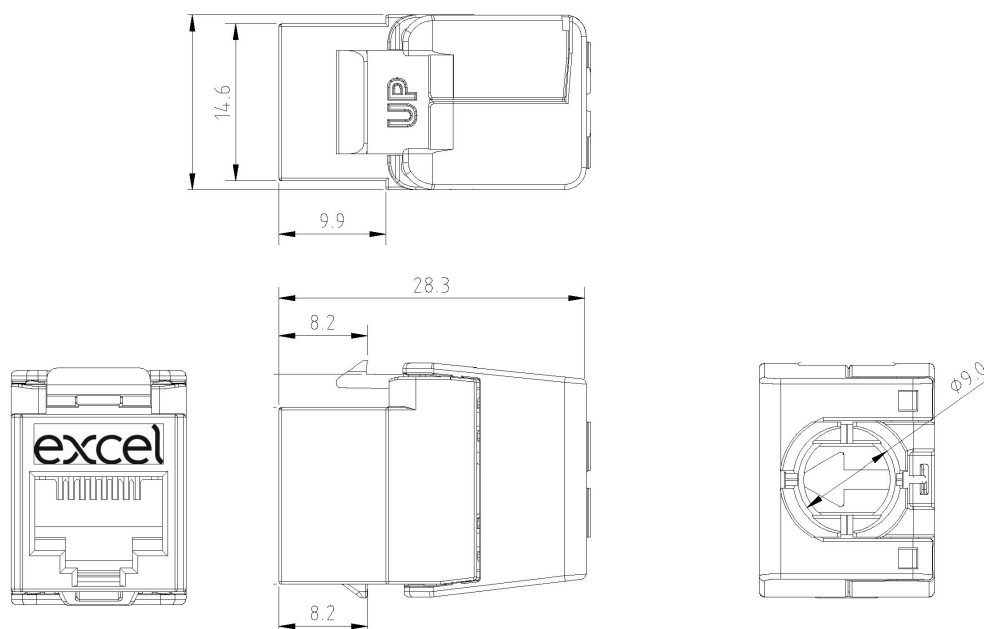

Dessin de produit

Accessoires inclus

Accessoires	Les Monomodes	24 lots
Attache de câble en nylon	1	24
Capuchon de connexion	1	24

Normes applicables

Norme applicable	Détails
RoHS-II/-III (2011/65/EU & 2015/863): 2023	Our products, demonstrate full adherence to the regulatory stipulations of the EU Directive 2011/65/EU (RoHS-II) and its corresponding delegated directive 2015/863 (RoHS-III).
ISO/CEI 11801-1:2017	Technologie de l'information - Câblage générique pour les locaux des usagers. Partie 1 Exigences générales
EN 50173-1:2018	Technologie de l'information Systèmes de câblage génériques - Exigences générales
ANSI/TIA 568-2.D	Normes sur les composants et le câblage de télécommunications à paires torsadées équilibrées