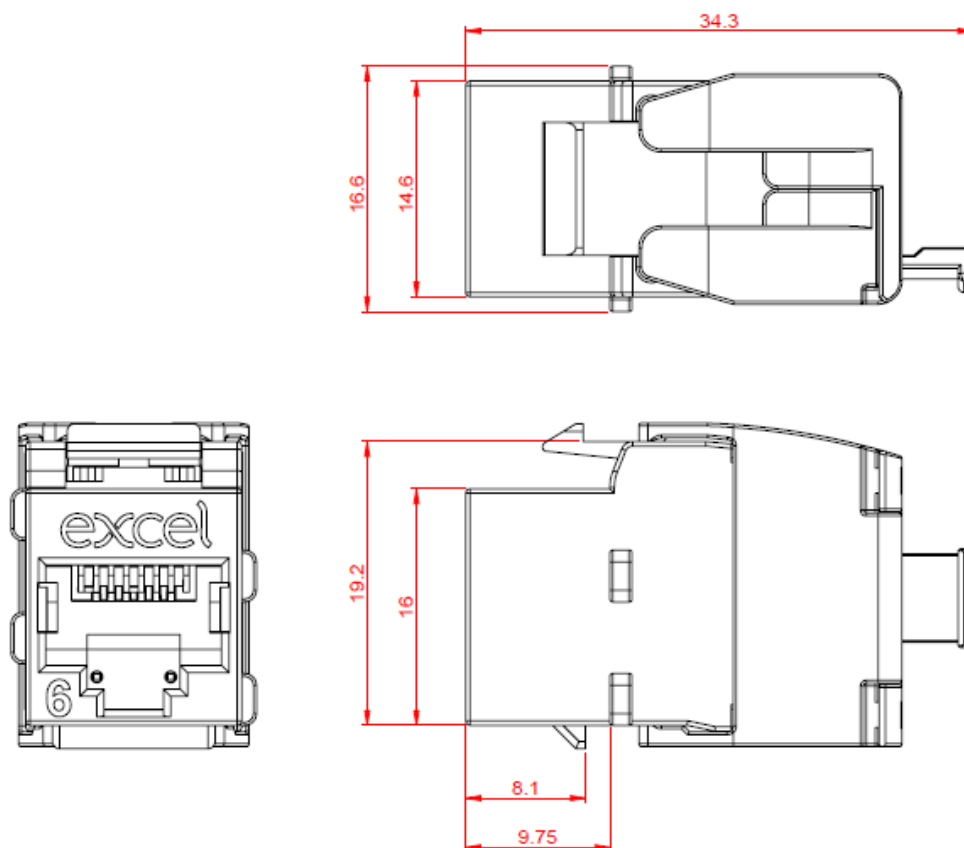

## Présentation du produit

Les noyaux sans outil Excel sont l'une des méthodes les plus simples pour effectuer un raccordement rapide, de haute qualité et reproductible. Ils conviennent à la fois aux installations conventionnelles et pré-raccordées. Chaque noyau dispose d'une empreinte de noyau keystone RJ45 standard et convient au montage dans les plastrons, plaquettes et panneaux cuivre Excel. Le raccordement est un processus simple et rapide en trois étapes : (i) préparez et positionnez les paires de chaque câble dans le cache de raccordement à code couleur. (ii) Une fois installé, le cache de raccordement est encliqueté sur le bloc IDC. (iii) raccordez à la terre le fil de masse ou l'ensemble du blindage tressé via le cache du blindage.

### Spécifications supplémentaires

Caractéristiques	Valeurs
Largeur	16.6
Profondeur	34.3
Hauteur	19.2
Logement	Alliage de zinc, plaqué nickel
Contacts RJ45	sous-couche de 50 μpouces (micro-pouces) en or sur 100 μpouces en nickel
Contacts IDC	Sous-couche de bronze phosphoreux, étain sur nickel
Durée de vie RJ45	750 Insertions
Température de stockage	- 40 à +68°C
Température de fonctionnement	- 10 à +60°C
Matériau IDC	Sous-couche de bronze phosphoreux, étain sur nickel

## Dessin de produit