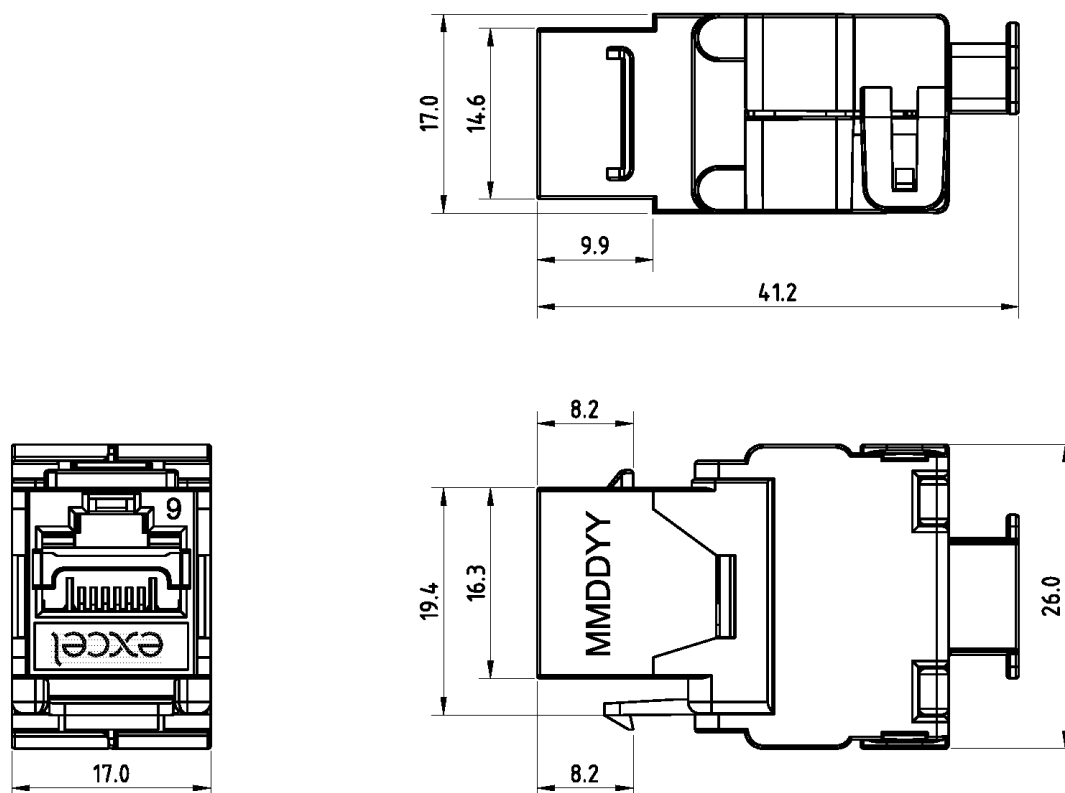

Noyau Keystone RJ45 Blindé Cat6 Excel Type Papillon, Sans Outil (Paquet de 24)

Référence du produit: 100-210-24

excel
without compromise.

Dessin de produit

Accessoires inclus

Accessoires	Les Monomodes	24 lots
Attache de câble en nylon	1	24
Capuchon de connexion	1	24

Normes applicables

Norme applicable	Détails
RoHS-II/-III (2011/65/EU & 2015/863): 2023	Our products, demonstrate full adherence to the regulatory stipulations of the EU Directive 2011/65/EU (RoHS-II) and its corresponding delegated directive 2015/863 (RoHS-III).
ISO/CEI 11801-1:2017	Technologie de l'information - Câblage générique pour les locaux des usagers. Partie 1 Exigences générales