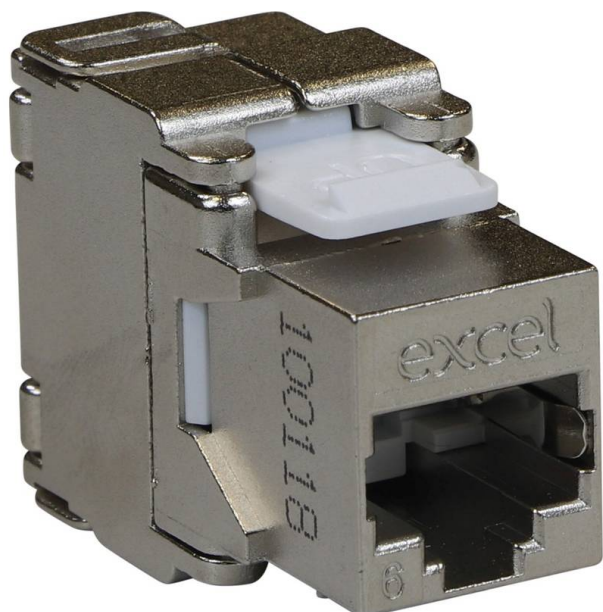

Noyau Keystone RJ45 Blindé Cat6 Excel Type Papillon, Sans Outil (Paquet de 24)

Référence du produit: 100-210-24

excel
without compromise.

✕ Catégorie6

✕ Raccordement rapide, simple et fiable

✕ Code couleur raccordement IDC clair

✕ Compatible avec câbles à blindage feuillard et tressé

✕ Garantie système de 25 ans

Présentation du produit

Les noyaux sans outil Excel sont l'une des méthodes les plus simples pour effectuer un raccordement rapide, de haute qualité et reproductible. Convient à la fois aux installations conventionnelles et pré-raccordées. Chaque noyau dispose d'une empreinte de noyau keystone RJ45 standard et convient au montage dans les plastrons, plaquettes et panneaux cuivre Excel détaillés dans ce catalogue.

Le raccordement est un processus simple et rapide en trois étapes : préparez et positionnez les paires de chaque câble dans le cache de raccordement à code couleur. Une fois installé, le cache de raccordement est encliqueté sur le bloc IDC. Enfin, raccordez à la terre le fil de masse ou l'ensemble du blindage tressé via le cache du blindage.

Caractéristiques du produit

Élément	Valeur
modèle	jack
type de connecteur	RJ45 8(8)
blindé	oui
catégorie	6
outil spécial requis	non
adapté à un câble rond	oui
adapté à un câble plat	non
adapté à un conducteur massif	oui
couleur	argent
plage AWG	22...26