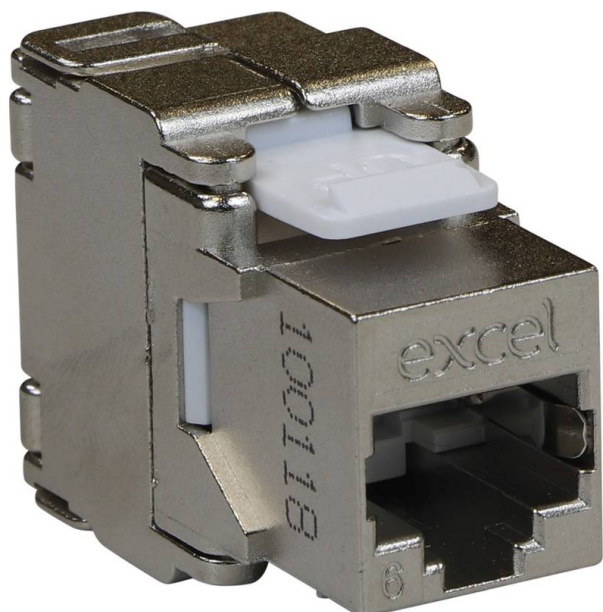

Noyau Keystone RJ45 Blindé Catégorie 6 Excel Type Papillon Sans Outil

Référence du produit: 100-210

excel
without compromise.

✕ Catégorie6

✕ Raccordement rapide, simple et fiable

✕ Code couleur raccordement IDC clair

✕ Compatible avec câbles à blindage feuillard et tressé

✕ Garantie système de 25 ans

Présentation du produit

Les noyaux sans outil Excel sont l'une des méthodes les plus simples pour effectuer un raccordement rapide, de haute qualité et reproductible. Convient à la fois aux installations conventionnelles et pré-raccordées. Chaque noyau dispose d'une empreinte de noyau keystone RJ45 standard et convient au montage dans les plastrons, plaquettes et panneaux cuivre Excel détaillés dans ce catalogue.

Le raccordement est un processus simple et rapide en trois étapes : préparez et positionnez les paires de chaque câble dans le cache de raccordement à code couleur. Une fois installé, le cache de raccordement est encliqueté sur le bloc IDC. Enfin, raccordez à la terre le fil de masse ou l'ensemble du blindage tressé via le cache du blindage.

Caractéristiques du produit

Élément	Valeur
modèle	jack
type de connecteur	RJ45 8(8)
blindé	oui
catégorie	6
outil spécial requis	non
adapté à un câble rond	oui
adapté à un câble plat	non
adapté à un conducteur massif	oui
couleur	argent
plage AWG	22...26