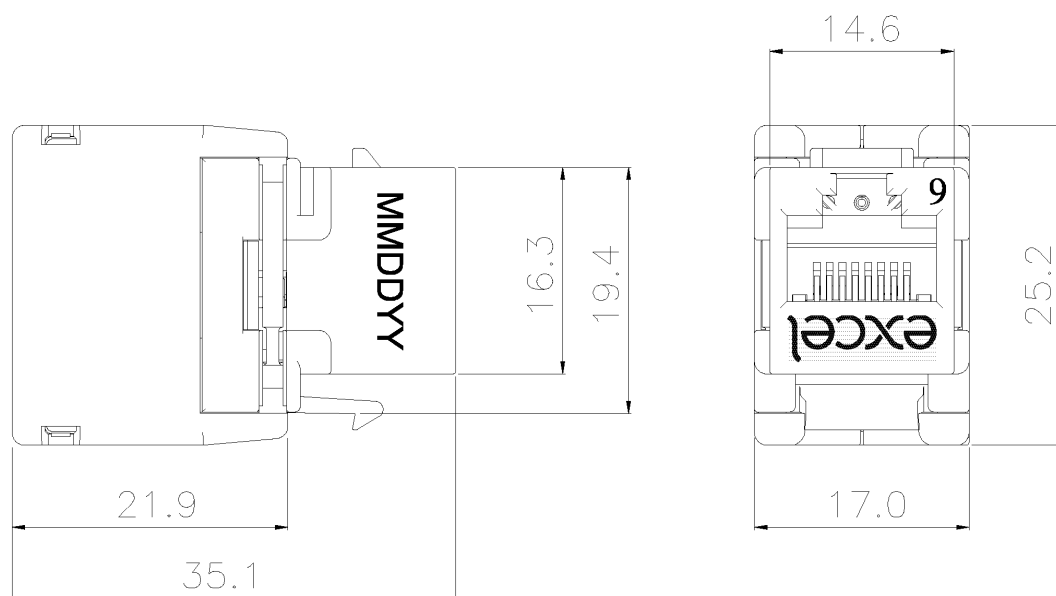

Noyau Keystone RJ45 Non-Blindé Cat6 Excel Type Papillon, Sans Outil Blanc (Paquet de 24)

Référence du produit: 100-211-24

excel
without compromise.

Spécifications supplémentaires

Caractéristiques	Valeurs
Largeur	17 mm
Profondeur	35,1 mm
Hauteur	25,20 mm
Logement	ABS haute résistance aux chocs
Contacts RJ45	Alliage bronze phosphoreux plaqué nickel avec 50 micro-pouces de plaquage or
Contacts IDC	Alliage de bronze phosphoreux recouvert d'étain
Durée de vie RJ45	minimum 750 insertions
Température de stockage	-40 à +70°C
Température de fonctionnement	-10 à +60°C

Dessin de produit