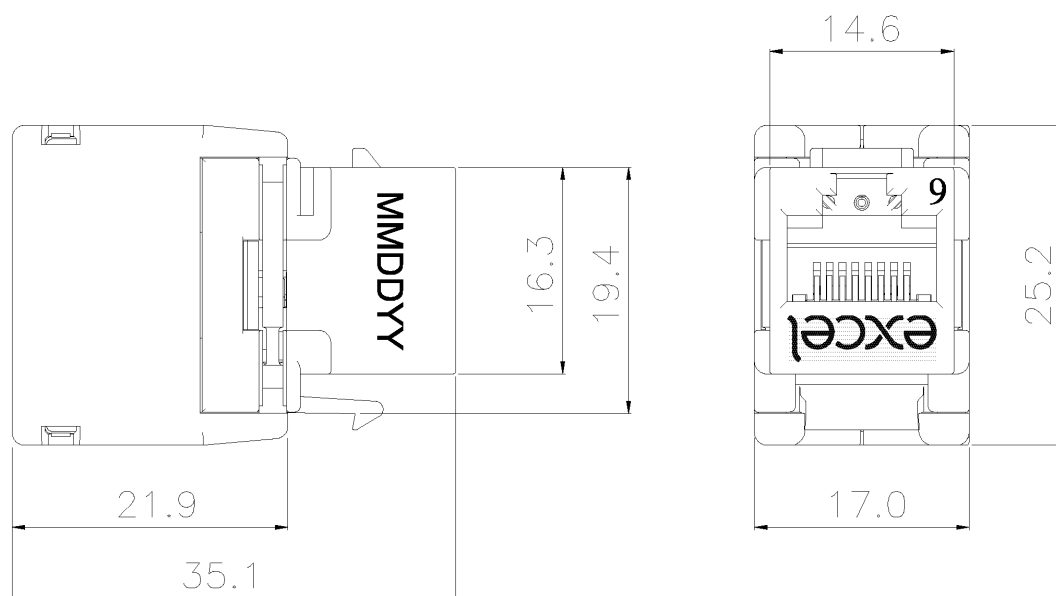

Spécifications supplémentaires

Caractéristiques	Valeurs
Largeur	17 mm
Profondeur	35,1 mm
Hauteur	25,20 mm
Logement	ABS haute résistance aux chocs
Contacts RJ45	Alliage bronze phosphoreux plaqué nickel avec 50 micro-pouces de plaquage or
Contacts IDC	Alliage de bronze phosphoreux recouvert d'étain
Durée de vie RJ45	minimum 750 insertions
Température de stockage	-40 à +70°C
Température de fonctionnement	-10 à +60°C

Dessin de produit