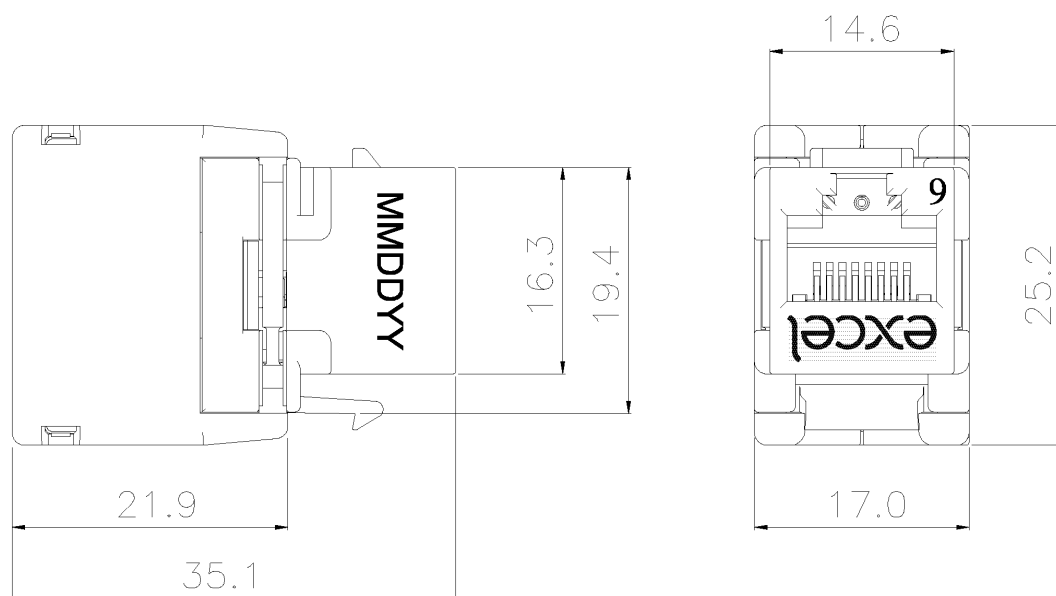

Le raccordement est un processus simple et rapide en trois étapes : préparez et positionnez les paires de chaque câble dans le cache de raccordement à code couleur. Une fois installé, le cache de raccordement est encliqueté sur le bloc IDC.

## Spécifications supplémentaires

| Caractéristiques              | Valeurs  |
|-------------------------------|--|
| Largeur                       | 17 mm  |
| Profondeur                    | 35,1 mm  |
| Hauteur                       | 25,20 mm   |
| Logement                      | ABS haute résistance aux chocs   |
| Contacts RJ45                 | Alliage bronze phosphoreux plaqué nickel avec 50 micro-pouces de plaquage or |
| Contacts IDC                  | Alliage de bronze phosphoreux recouvert d'étain                              |
| Durée de vie RJ45             | minimum 750 insertions   |
| Température de stockage       | -40 à +70°C  |
| Température de fonctionnement | -10 à +60°C  |

## Dessin de produit