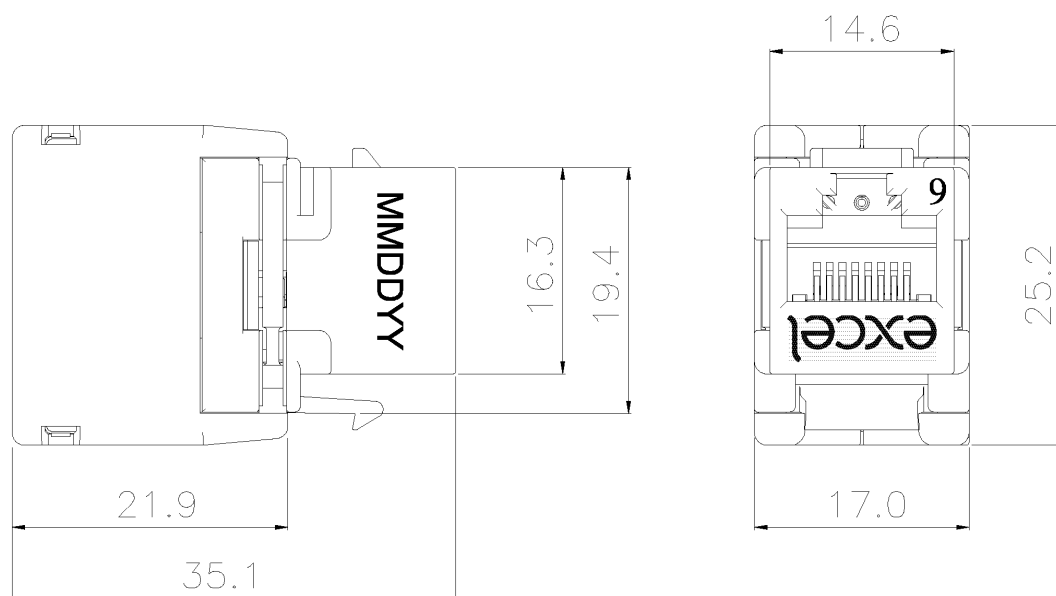

Noyau Keystone RJ45 Non-Blindé Cat6 Excel Type Papillon, Sans Outil Noir (Paquet de 24)

Référence du produit: 100-212-24

excel
without compromise.

Spécifications supplémentaires

Caractéristiques	Valeurs
Largeur	17 mm
Profondeur	35,1 mm
Hauteur	25,20 mm
Logement	ABS haute résistance aux chocs
Contacts RJ45	Alliage bronze phosphoreux plaqué nickel avec 50 micro-pouces de plaquage or
Contacts IDC	Alliage de bronze phosphoreux recouvert d'étain
Durée de vie RJ45	minimum 750 insertions
Température de stockage	-40 à +70°C
Température de fonctionnement	-10 à +60°C

Dessin de produit