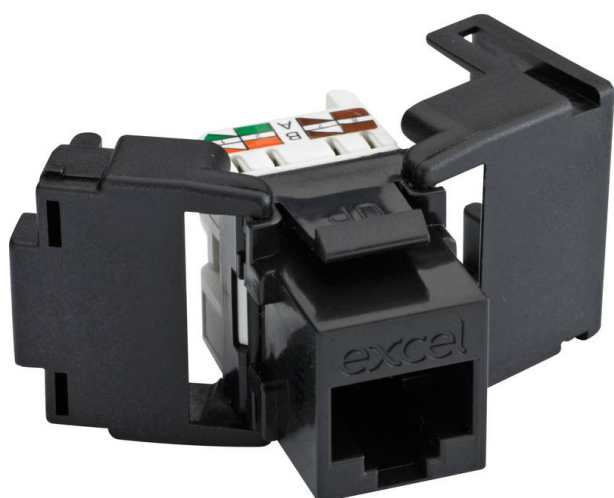

Noyau Keystone RJ45 Non-Blindé Cat6 Excel Type Papillon, Sans Outil Noir

Référence du produit: 100-212

excel
without compromise.

✕ Compatible avec la catégorie 6 ISO11801

✕ Encombrement RJ45 standard

✕ Raccordement rapide, simple et fiable

✕ Code couleur raccordement IDC clair

✕ Choix de couleurs

Présentation du produit

Le noyau sans outil Excel est l'une des méthodes les plus simples de fournir un raccordement rapide et de haute qualité qui soit reproductible. Convient à la fois aux installations conventionnelles et pré-raccordées. Chaque noyau dispose d'une empreinte de noyau keystone RJ45 standard et convient au montage dans les plastrons, plaquettes et panneaux cuivre Excel détaillés dans ce catalogue.

Le raccordement est un processus simple et rapide en trois étapes : préparez et positionnez les paires de chaque câble dans le cache de raccordement à code couleur. Une fois installé, le cache de raccordement est encliqueté sur le bloc IDC.

Caractéristiques du produit

Élément	Valeur
modèle	jack
type de connecteur	RJ45 8(8)
blindé	non
catégorie	6
outil spécial requis	non
adapté à un câble rond	oui
adapté à un câble plat	non
adapté à un conducteur massif	oui
couleur	noir
plage AWG	22...26