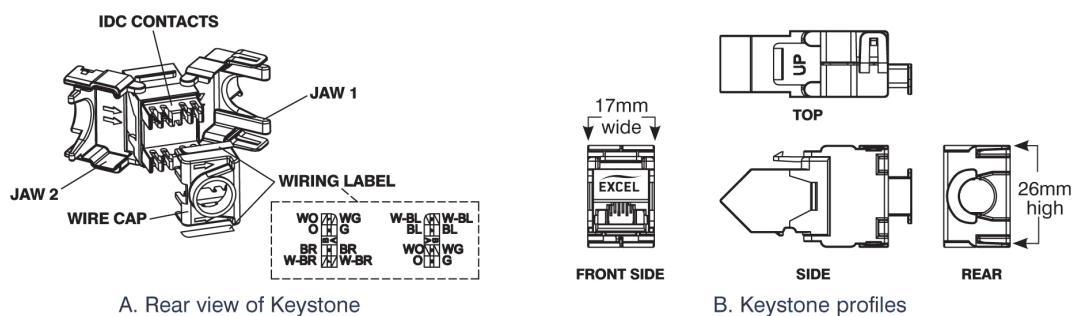

Référence du produit: 100-213-24

plage AWG 22...26

Spécifications supplémentaires

Caractéristiques	Valeurs
Largeur	17 mm
Profondeur	43 mm
Hauteur	25,2 mm
Logement	ABS haute résistance aux chocs
Contacts RJ45	Alliage bronze phosphoreux plaqué nickel avec 50 micro-pouces de plaquage or
Contacts IDC	Alliage de bronze phosphoreux recouvert d'étain
Durée de vie RJ45	minimum 750 insertions
Température de stockage	-40 à +70°C
Température de fonctionnement	-10 à +60°C

Dessin de produit

Accessoires inclus

Accessoires	Les Monomodes	24 lots
Attache de câble en nylon	1	24
Capuchon de connexion	1	24