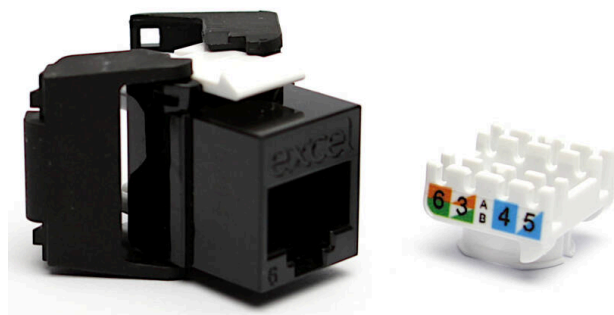

Módulo Keystone RJ45 no Apantallado de Cat6 Excel Perfil Bajo, Tipo Mariposa, Sin Herramientas...

excel
without compromise.

Número de referencia: 100-215-BK-24

✕ Cumple con ISO, EN y TIA

✕ Varios colores disponibles

✕ Perfil bajo

✕ Fondo total de 28mm

✕ Verificación independiente de los laboratorios Delta

✕ Apto para Gigabit Ethernet

✕ Terminación sin herramientas

Resumen del producto

La toma Keystone de perfil bajo sin apantallar de Categoría 6 de Excel es una toma RJ45 con terminación sin herramientas de tamaño reducido. El tamaño reducido permite acomodar múltiples direcciones de entrada de cables si la toma se instala en una caja trasera con una profundidad estándar. Esto permite muchas opciones de montaje, como utilizar placas de superficie al ras en la toma, además de placas de superficie en ángulo, más comunes.

El diseño de perfil bajo permite encajar este conector en el panel de conexiones de 24 puertos de 0,5U de Excel, obteniendo una densidad de puertos máxima de 48 por 1U. La toma se encaja en una carcasa de plástico ignífugo de gran calidad que se abre por la parte posterior, dejando ver los puntos de terminación IDC.

Apto para conductor rígido	sí
Color	Negro
Intervalo AWG	22...26

Especificaciones suplementarias

Características	Valores
Ancho	16,2 mm
Fondo	28,3 mm
Alto	21,5 mm
Carcasa	ABS resistente a los impactos
Contactos RJ45	Aleación de bronce de fósforo chapado en níquel con chapado en oro de 50 micropulgadas
Contactos IDC	Aleación de bronce de fósforo bañado en estaño
Vida del RJ45	Mínimo 750 inserciones
Temperatura de almacenamiento	-40 a +70 °C
Temperatura en funcionamiento	-10 a +60 °C