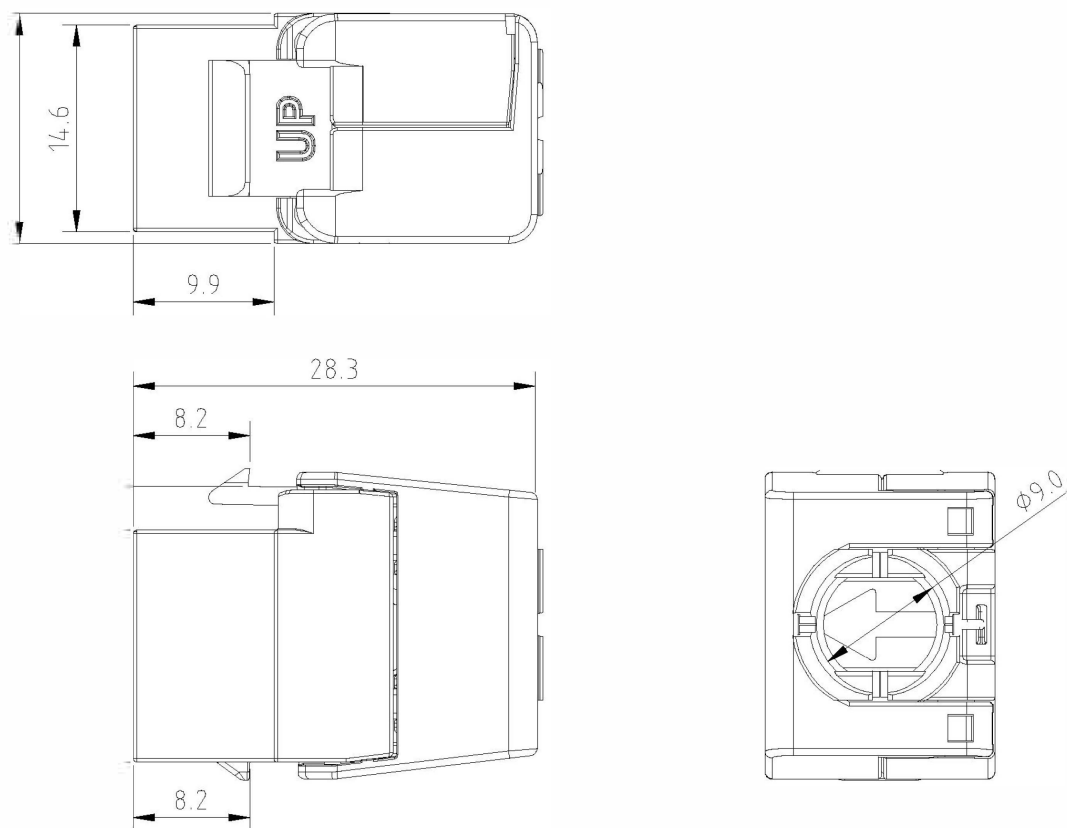

El diseño de perfil bajo permite encajar este conector en el panel de conexiones de 24 puertos de 0,5U de Excel, obteniendo una densidad de puertos máxima de 48 por 1U. La toma se encaja en una carcasa de plástico ignífugo de gran calidad que se abre por la parte posterior, dejando ver los puntos de terminación IDC.

### Especificaciones suplementarias

Características	Valores
Ancho	16,2 mm
Fondo	28,3 mm
Alto	21,5 mm
Carcasa	ABS resistente a los impactos
Contactos RJ45	Aleación de bronce de fósforo chapado en níquel con chapado en oro de 50 micropulgadas
Contactos IDC	Aleación de bronce de fósforo bañado en estaño
Vida del RJ45	Mínimo 750 inserciones
Temperatura de almacenamiento	-40 a +70 °C
Temperatura en funcionamiento	-10 a +60 °C

### Dibujo del producto