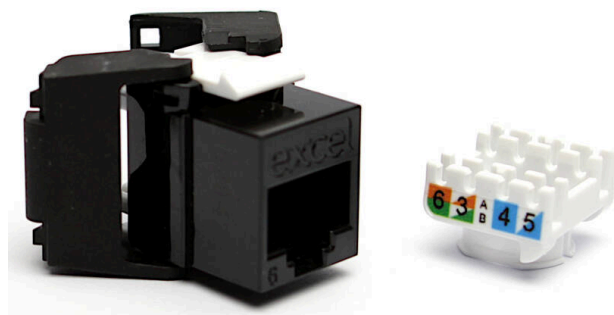

# Módulo Keystone RJ45 no Apantallado de Cat6 Excel Perfil Bajo, Tipo Mariposa, Sin Herramientas...

excel  
without compromise.

Número de referencia: 100-215-BK-24

A PART OF  
FORCE  
INCORPORATED

✕ Cumple con ISO, EN y TIA

✕ Varios colores disponibles

✕ Perfil bajo

✕ Fondo total de 28mm

✕ Verificación independiente de los laboratorios Delta

✕ Apto para Gigabit Ethernet

✕ Terminación sin herramientas

## Resumen del producto

La toma Keystone de perfil bajo sin apantallar de Categoría 6 de Excel es una toma RJ45 con terminación sin herramientas de tamaño reducido. El tamaño reducido permite acomodar múltiples direcciones de entrada de cables si la toma se instala en una caja trasera con una profundidad estándar. Esto permite muchas opciones de montaje, como utilizar placas de superficie al ras en la toma, además de placas de superficie en ángulo, más comunes.

El diseño de perfil bajo permite encajar este conector en el panel de conexiones de 24 puertos de 0,5U de Excel, obteniendo una densidad de puertos máxima de 48 por 1U. La toma se encaja en una carcasa de plástico ignífugo de gran calidad que se abre por la parte posterior, dejando ver los puntos de terminación IDC.