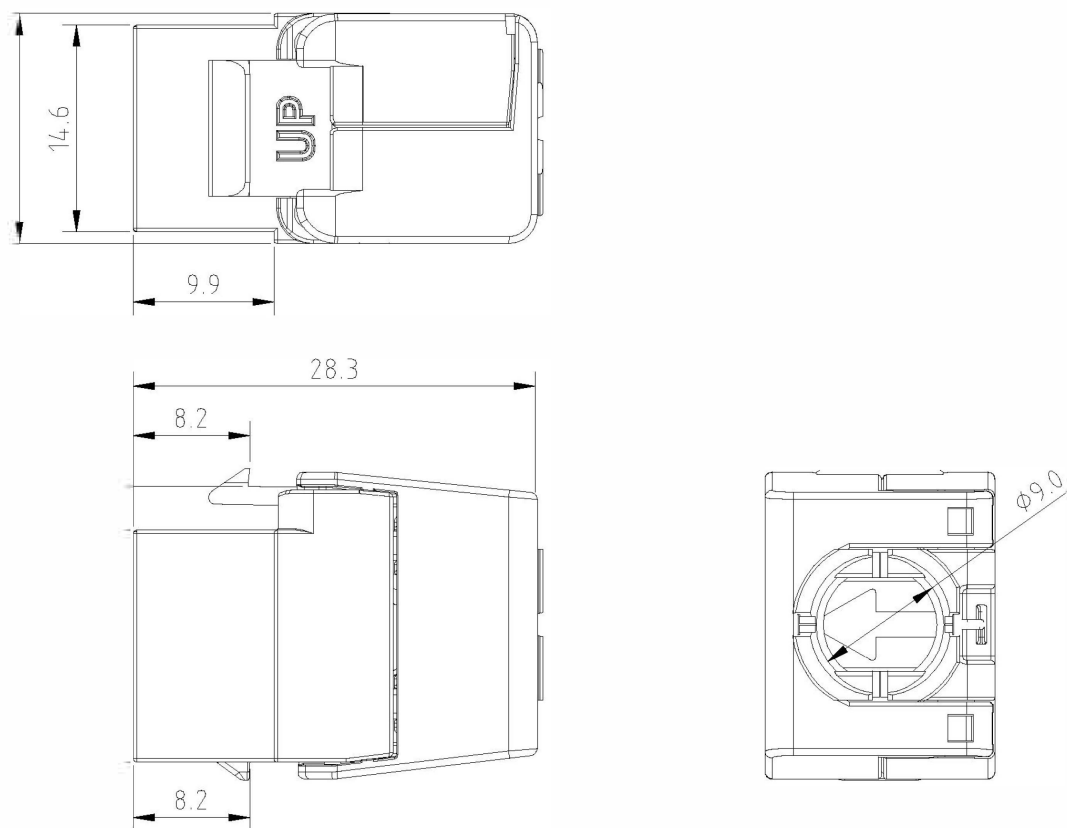

Référence du produit: 100-215-BK-24

Dessin de produit

Accessoires inclus

Accessoires	Quantité
Attache de câble en nylon	1
Capuchon de connexion	1

Normes applicables

Norme applicable	Détails
RoHS-II/-III (2011/65/EU & 2015/863): 2023	Our products, demonstrate full adherence to the regulatory stipulations of the EU Directive 2011/65/EU (RoHS-II) and its corresponding delegated directive 2015/863 (RoHS-III).
ISO/CEI 11801-1:2017	Technologie de l'information - Câblage générique pour les locaux des usagers. Partie 1 Exigences générales