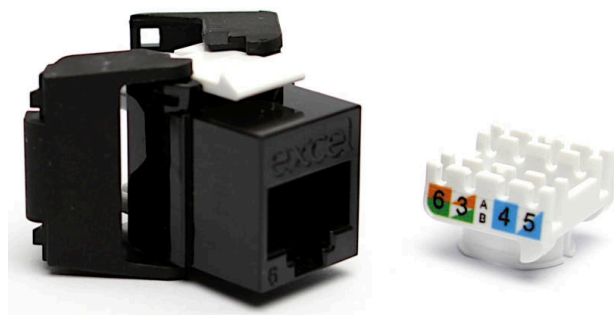

Noyau Keystone RJ45 Non-Blindé Cat6 Excel Version Courte, Type Papillon, Sans Outil Noir (Paqu...

excel
without compromise.

Référence du produit: 100-215-BK-24

✕ Compatible ISO, EN et TIA

✕ Choix de couleurs

✕ Version courte - 28 mm de profondeur générale

✕ Vérifié par Delta, organisme tiers

✕ Prennent en charge le Gigabit Ethernet

✕ Raccordement sans outil

Présentation du produit

Le noyau keystone Excel non blindé catégorie 6 version courte est une prise pour RJ45 dont le raccordement se fait sans outil. Leur taille réduite permet d'installer plusieurs câbles orientés vers et provenant de diverses directions lorsque ce type de noyau est installé dans un boîtier arrière de profondeur standard. Cette configuration offre plusieurs options d'installation comme les plastrons encastrés et les plastrons inclinés, plus fréquemment utilisés avec les noyaux keystone.

Grâce à sa taille réduite, ce noyau s'adapte parfaitement au panneau cuivre Excel à 24 ports de 0,5U et permet ainsi d'obtenir ainsi une densité maximum de 48 ports par 1U. La prise est logée dans un boîtier moulé en plastique ignifuge de haute qualité qui s'ouvre à l'arrière en papillon pour laisser apparaître les points de raccordement auto dénudants (IDC).

Référence du produit: 100-215-BK-24

couleur	noir
plage AWG	22...26

Spécifications supplémentaires

Caractéristiques	Valeurs
Largeur	16,2 mm
Profondeur	28,3 mm
Hauteur	21,5 mm
Logement	ABS haute résistance aux chocs
Contacts RJ45	Alliage bronze phosphoreux plaqué nickel avec 50 micro-pouces de plaquage or
Contacts IDC	Alliage de bronze phosphoreux recouvert d'étain
Durée de vie RJ45	minimum 750 insertions
Température de stockage	-40 à +70°C
Température de fonctionnement	-10 à +60°C