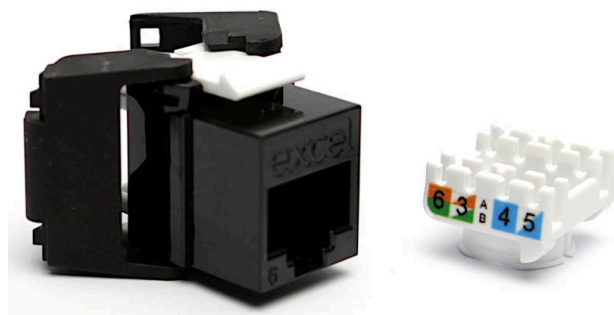

Noyau Keystone RJ45 Non-Blindé Cat6 Excel Version Courte, Type Papillon, Sans Outil Noir (Paqu...

excel
without compromise.

Référence du produit: 100-215-BK-24

A PART OF
FORCE
INTEGRATION

✕ Compatible ISO, EN et TIA

✕ Choix de couleurs

✕ Version courte - 28 mm de profondeur générale

✕ Vérifié par Delta, organisme tiers

✕ Prennent en charge le Gigabit Ethernet

✕ Raccordement sans outil

Présentation du produit

Le noyau keystone Excel non blindé catégorie 6 version courte est une prise pour RJ45 dont le raccordement se fait sans outil. Leur taille réduite permet d'installer plusieurs câbles orientés vers et provenant de diverses directions lorsque ce type de noyau est installé dans un boîtier arrière de profondeur standard. Cette configuration offre plusieurs options d'installation comme les plastrons encastrés et les plastrons inclinés, plus fréquemment utilisés avec les noyaux keystone.

Grâce à sa taille réduite, ce noyau s'adapte parfaitement au panneau cuivre Excel à 24 ports de 0,5U et permet ainsi d'obtenir ainsi une densité maximum de 48 ports par 1U. La prise est logée dans un boîtier moulé en plastique ignifuge de haute qualité qui s'ouvre à l'arrière en papillon pour laisser apparaître les points de raccordement auto dénudants (IDC).

Référence du produit: 100-215-BK-24

couleur	noir
plage AWG	22...26

Spécifications supplémentaires

Caractéristiques	Valeurs
Largeur	16,2 mm
Profondeur	28,3 mm
Hauteur	21,5 mm
Logement	ABS haute résistance aux chocs
Contacts RJ45	Alliage bronze phosphoreux plaqué nickel avec 50 micro-pouces de plaquage or
Contacts IDC	Alliage de bronze phosphoreux recouvert d'étain
Durée de vie RJ45	minimum 750 insertions
Température de stockage	-40 à +70°C
Température de fonctionnement	-10 à +60°C