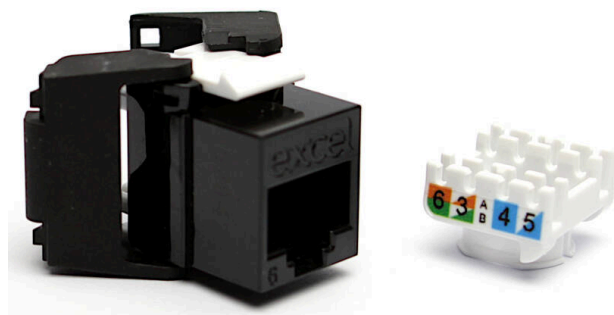

Excel Jack Senza Attrezzi Cat6 UTP Basso Profilo Nero (Scatola da 24)

Codice articolo: 100-215-BK-24

excel
without compromise.

A PART OF
FORCE
INTEGRATION

✘ Conforme ISO, EN e TIA

✘ Più colori disponibili

✘ Basso profilo: profondità complessiva 28 mm

✘ Verifica Delta da parte di terzi

✘ Supporta Gigabit Ethernet

✘ Progettazione con terminazione toolless

Panoramica del Prodotto

Il Jack Keystone non schermato di Excel, con profilo basso, di categoria 6, è un connettore RJ45 per terminazione toolless avente dimensioni ridotte. Le dimensioni ridotte consentono di alloggiare direzioni con ingresso a cavi multipli, quando questo jack è montato in una scatola da incasso a profondità standard. Ciò consente molte opzioni di montaggio tra cui otturatori a livello nella presa, come anche otturatori angolati più comuni, utilizzati per i jack keystone.

Il design dal profilo basso consente l'adattamento di questo jack nel pannello patch Excel 0.5U a 24 porte, generando una densità massima di 48 porte per 1U. Il connettore stesso è inserito all'interno di un alloggiamento in plastica ignifuga di alta qualità, il quale si apre a farfalla dal retro in modo da visualizzare i punti di terminazione IDC.

Excel Jack Senza Attrezzi Cat6 UTP Basso Profilo Nero (Scatola da 24)

Codice articolo: 100-215-BK-24

Colore	Nero
Sezione AWG da / a	22...26

Specifiche aggiuntive

Caratteristiche	Valori
Larghezza	16,2 mm
Profondità	28,3 mm
Altezza	21,5 mm
Alloggiamento	ABS resistente agli urti
Contatti RJ45	Lega in bronzo fosforoso placcato nichel con placcatura in oro 50 micropollici
Contatti IDC	Lega di bronzo fosforoso placcata stagno
Vita RJ45	Minimo 750 inserzioni
Temperatura di stoccaggio	Da -40 a +70 °C
Temperatura di funzionamento	Da -10 a +60 °C