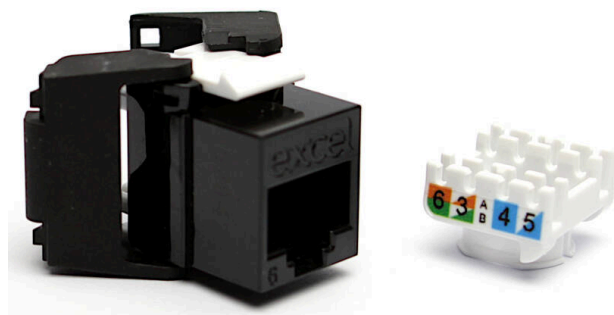

Excel Jack Senza Attrezzi Cat6 UTP Basso Profilo Nero (Scatola da 24)

Codice articolo: 100-215-BK-24

excel
without compromise.

✕ Conforme ISO, EN e TIA

✕ Più colori disponibili

✕ Basso profilo: profondità complessiva 28 mm

✕ Verifica Delta da parte di terzi

✕ Supporta Gigabit Ethernet

✕ Progettazione con terminazione toolless

Panoramica del Prodotto

Il Jack Keystone non schermato di Excel, con profilo basso, di categoria 6, è un connettore RJ45 per terminazione toolless avente dimensioni ridotte. Le dimensioni ridotte consentono di alloggiare direzioni con ingresso a cavi multipli, quando questo jack è montato in una scatola da incasso a profondità standard. Ciò consente molte opzioni di montaggio tra cui otturatori a livello nella presa, come anche otturatori angolati più comuni, utilizzati per i jack keystone.

Il design dal profilo basso consente l'adattamento di questo jack nel pannello patch Excel 0.5U a 24 porte, generando una densità massima di 48 porte per 1U. Il connettore stesso è inserito all'interno di un alloggiamento in plastica ignifuga di alta qualità, il quale si apre a farfalla dal retro in modo da visualizzare i punti di terminazione IDC.

Excel Jack Senza Attrezzi Cat6 UTP Basso Profilo Nero (Scatola da 24)

Codice articolo: 100-215-BK-24

Colore	Nero
Sezione AWG da / a	22...26

Specifiche aggiuntive

Caratteristiche	Valori
Larghezza	16,2 mm
Profondità	28,3 mm
Altezza	21,5 mm
Alloggiamento	ABS resistente agli urti
Contatti RJ45	Lega in bronzo fosforoso placcato nichel con placcatura in oro 50 micropollici
Contatti IDC	Lega di bronzo fosforoso placcata stagno
Vita RJ45	Minimo 750 inserzioni
Temperatura di stoccaggio	Da -40 a +70 °C
Temperatura di funzionamento	Da -10 a +60 °C