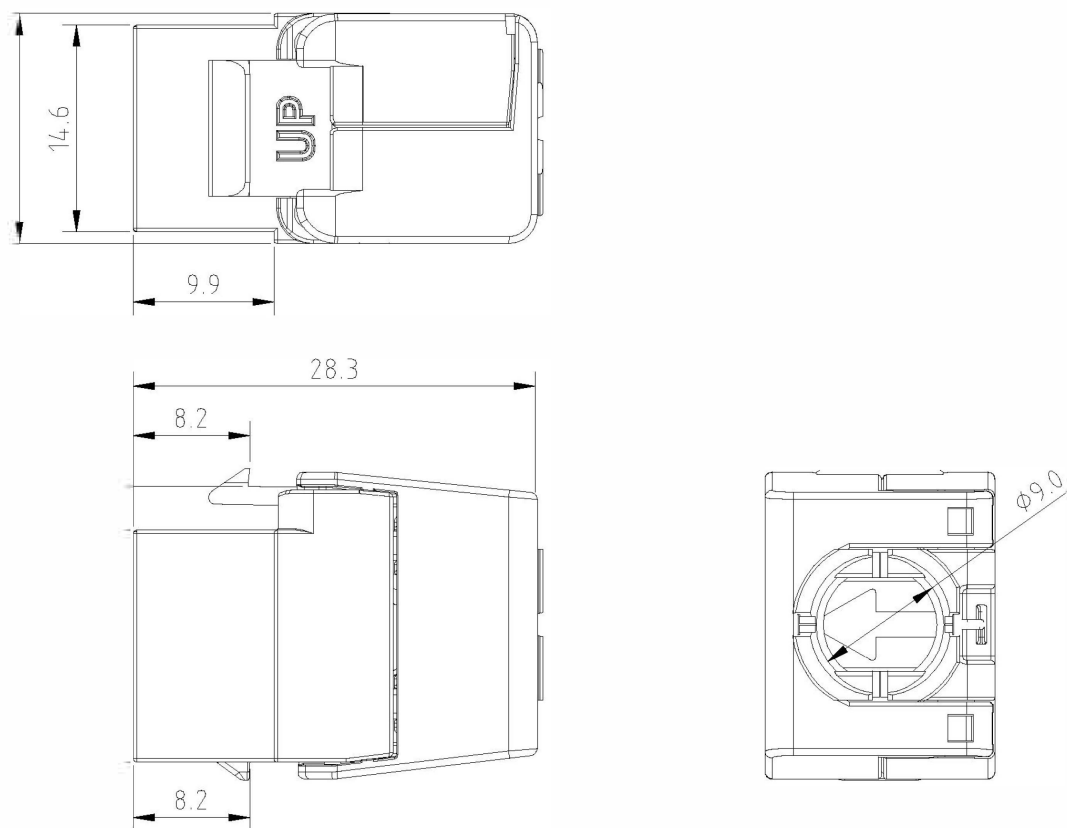

Excel Jack Senza Attrezzi Cat6 UTP Basso Profilo Nero (Scatola da 24)

Codice articolo: 100-215-BK-24

excel
without compromise.

Disegno prodotto

Accessori inclusi

Accessori	Quantità
Fascetta per cavi in nylon	1
Tappo cablaggio	1

Standard

Standard applicabile	Dettaglio
RoHS-II/-III (2011/65/EU & 2015/863): 2023	Our products, demonstrate full adherence to the regulatory stipulations of the EU Directive 2011/65/EU (RoHS-II) and its corresponding delegated directive 2015/863 (RoHS-III).
ISO/IEC 11801-1:2017	Tecnologia dell'informazione - Cablaggio generico per clienti: Parte 1 Requisiti generali