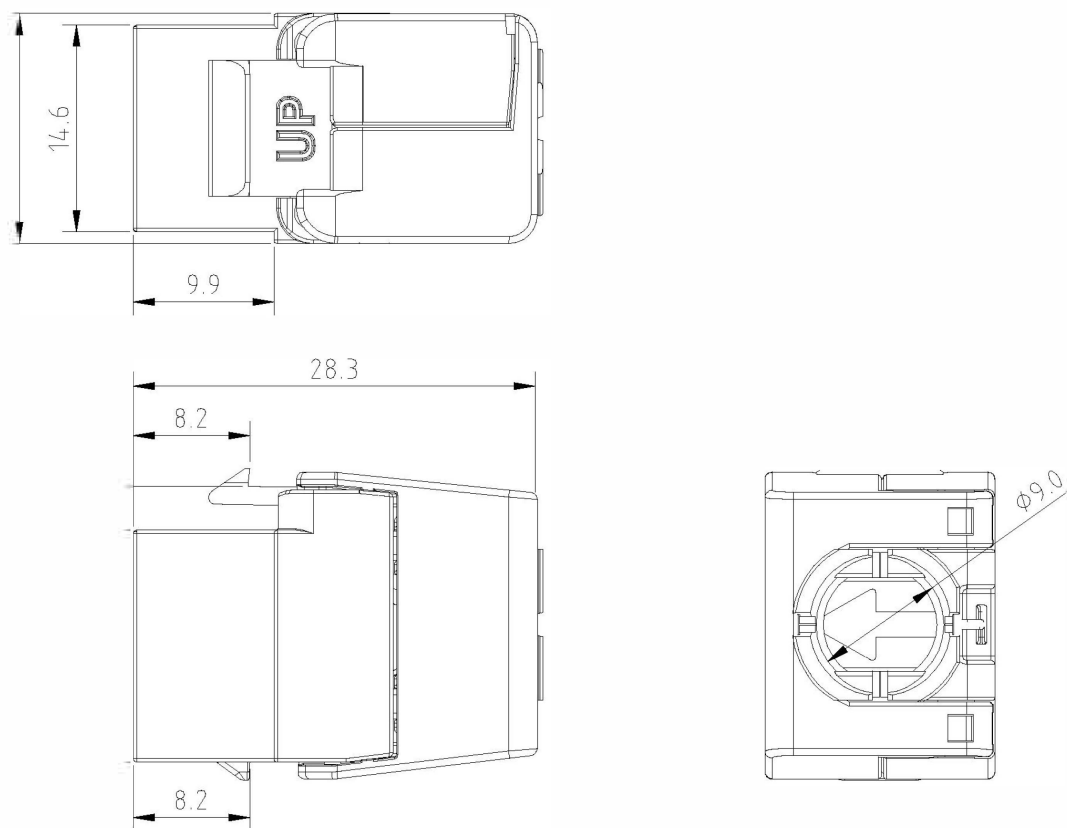

Dibujo del producto

Accesorios incluidos

Accesorios	Cantidad
Brida de nailon	1
Tapón de cableado	1

Estándares aplicables

Norma aplicable	Detalles
RoHS-II/-III (2011/65/EU & 2015/863): 2023	Our products, demonstrate full adherence to the regulatory stipulations of the EU Directive 2011/65/EU (RoHS-II) and its corresponding delegated directive 2015/863 (RoHS-III).
ISO/IEC 11801-1:2017	Tecnología de la información - Cableado genérico para instalaciones de clientes: Parte 1 - Requisitos generales