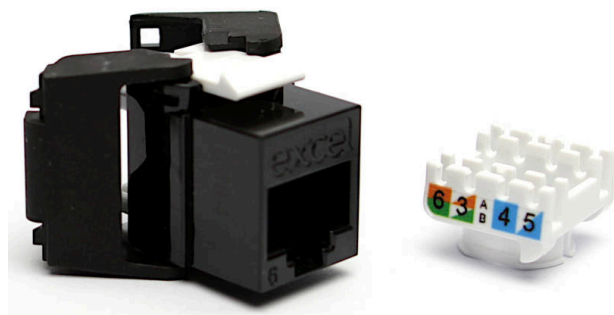

Módulo Keystone RJ45 no Apantallado de Cat6 Excel Perfil Bajo, Tipo Mariposa, Sin Herramientas...

excel
without compromise.

Número de referencia: 100-215-BK

A PART OF
FORCE
INCORPORATED

✕ Cumple con ISO, EN y TIA

✕ Varios colores disponibles

✕ Perfil bajo

✕ Fondo total de 28mm

✕ Verificación independiente de los laboratorios Delta

✕ Apto para Gigabit Ethernet

✕ Terminación sin herramientas

Resumen del producto

La toma Keystone de perfil bajo sin apantallar de Categoría 6 de Excel es una toma RJ45 con terminación sin herramientas de tamaño reducido. El tamaño reducido permite acomodar múltiples direcciones de entrada de cables si la toma se instala en una caja trasera con una profundidad estándar. Esto permite muchas opciones de montaje, como utilizar placas de superficie al ras en la toma, además de placas de superficie en ángulo, más comunes.

El diseño de perfil bajo permite encajar este conector en el panel de conexiones de 24 puertos de 0,5U de Excel, obteniendo una densidad de puertos máxima de 48 por 1U. La toma se encaja en una carcasa de plástico ignífugo de gran calidad que se abre por la parte posterior, dejando ver los puntos de terminación IDC.

Número de referencia: 100-215-BK

Apto para conductor rígido	sí
Color	Negro
Intervalo AWG	22...26

Especificaciones suplementarias

Características	Valores
Ancho	16,2 mm
Fondo	28,3 mm
Alto	21,5 mm
Carcasa	ABS resistente a los impactos
Contactos RJ45	Aleación de bronce de fósforo chapado en níquel con chapado en oro de 50 micropulgadas
Contactos IDC	Aleación de bronce de fósforo bañado en estaño
Vida del RJ45	Mínimo 750 inserciones
Temperatura de almacenamiento	-40 a +70 °C
Temperatura en funcionamiento	-10 a +60 °C