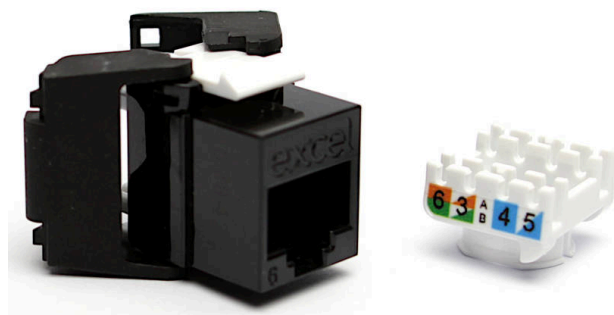

Noyau Keystone RJ45 Non-Blindé Cat6 Excel Version Courte, Type Papillon, Sans Outil Noir

Référence du produit: 100-215-BK

excel
without compromise.

✕ Compatible ISO, EN et TIA

✕ Choix de couleurs

✕ Version courte - 28 mm de profondeur générale

✕ Vérifié par Delta, organisme tiers

✕ Prennent en charge le Gigabit Ethernet

✕ Raccordement sans outil

Présentation du produit

Le noyau keystone Excel non blindé catégorie 6 version courte est une prise pour RJ45 dont le raccordement se fait sans outil. Leur taille réduite permet d'installer plusieurs câbles orientés vers et provenant de diverses directions lorsque ce type de noyau est installé dans un boîtier arrière de profondeur standard. Cette configuration offre plusieurs options d'installation comme les plastrons encastrés et les plastrons inclinés, plus fréquemment utilisés avec les noyaux keystone.

Grâce à sa taille réduite, ce noyau s'adapte parfaitement au panneau cuivre Excel à 24 ports de 0,5U et permet ainsi d'obtenir ainsi une densité maximum de 48 ports par 1U. La prise est logée dans un boîtier moulé en plastique ignifuge de haute qualité qui s'ouvre à l'arrière en papillon pour laisser apparaître les points de raccordement auto dénudants (IDC).

Caractéristiques du produit

Élément	Valeur
modèle	jack
type de connecteur	RJ45 8(8)
blindé	non
catégorie	6
outil spécial requis	non
adapté à un câble rond	oui
adapté à un câble plat	non
adapté à un conducteur massif	oui