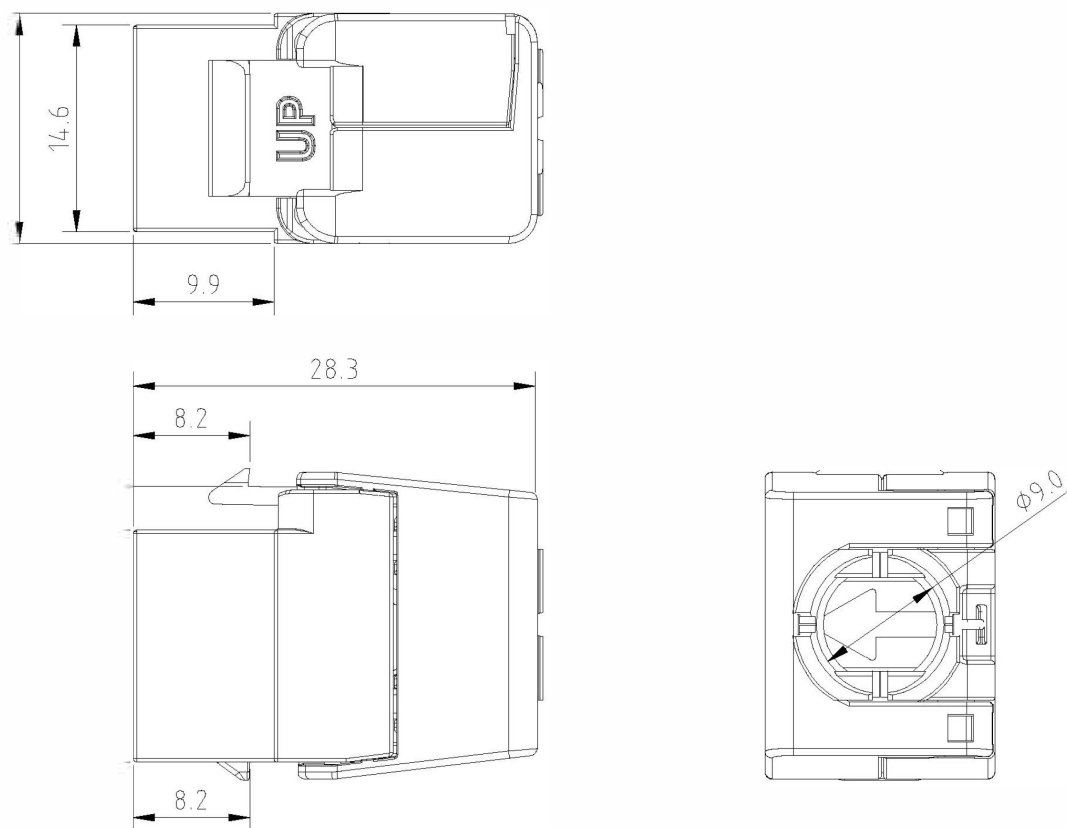

Dessin de produit

Accessoires inclus

Accessoires	Quantité
Attache de câble en nylon	1
Capuchon de connexion	1

Normes applicables

Norme applicable	Détails
RoHS-II/-III (2011/65/EU & 2015/863): 2023	Our products, demonstrate full adherence to the regulatory stipulations of the EU Directive 2011/65/EU (RoHS-II) and its corresponding delegated directive 2015/863 (RoHS-III).
ISO/CEI 11801-1:2017	Technologie de l'information - Câblage générique pour les locaux des usagers. Partie 1 Exigences générales