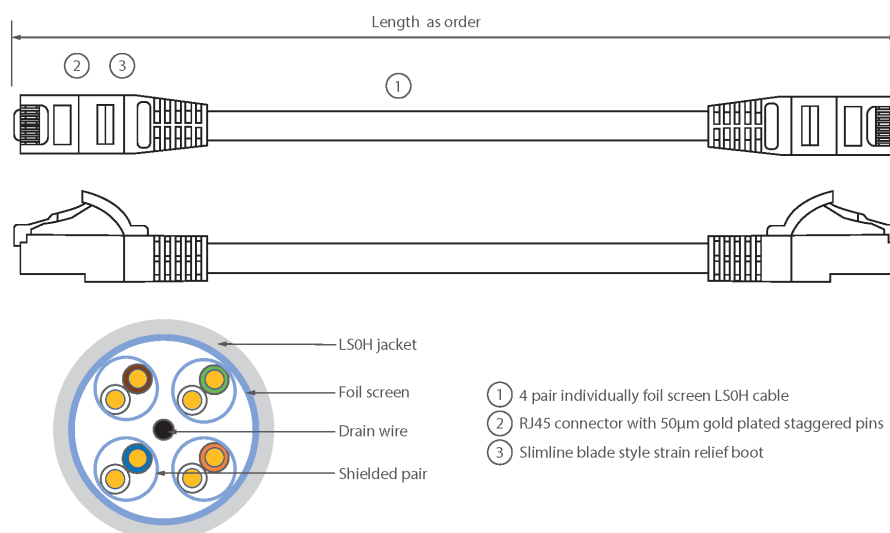

douille de protection contre le ployage	injecté
protection du levier d'arrêt	non
couleur de la douille de protection contre le ployage	bleu
finition ignifugée	oui
construction de câbles	1x4
dimension AWG	26
brochage	1:1

Dessin de produit

Normes applicables

Norme applicable	Détails
ISO/CEI 11801-1:2017	Technologie de l'information - Câblage générique pour les locaux des usagers. Partie 1 Exigences générales
EN 50173-1:2018	Technologie de l'information Systèmes de câblage génériques - Exigences générales
ANSI/TIA 568-2.D	Normes sur les composants et le câblage de télécommunications à paires torsadées équilibrées
CEI 61156-5:2009+AMD1:2012 CSV	Quatre/paire de câbles symétriques et multiconducteurs pour les communications numériques - Partie 5 : Quatre/paire de câbles symétriques avec caractéristiques