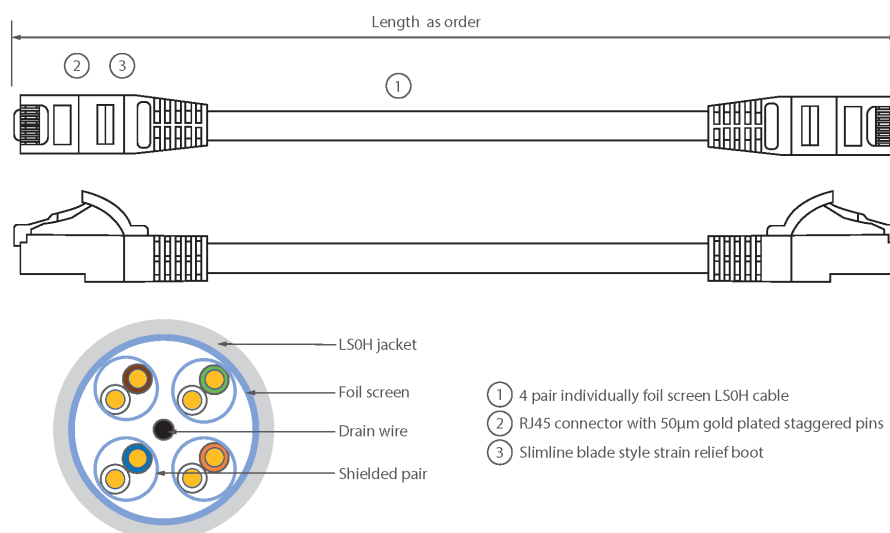

Chaque câble de raccordement Excel de catégorie 6A est composé de 4 paires torsadées de fils de cuivre toronnés de 26 AWG, chaque paire étant dotée d'un feuillard individuel de blindage en aluminium / polyester. Ces paires sont câblées ensemble avec des pas différents pour garantir une performance optimale. Des connecteurs blindés RJ45 à broches en quinconce sont raccordés au câble et chaque cordon est doté de colliers slimline moulés à codage couleur pour une utilisation dans un routeur haute densité ou avec des lames de commutation.

## Caractéristiques du produit

Élément	Valeur
type de câble	F/FTP
catégorie	6A (IEC)
longueur	0,5 m
type de connecteur raccordement 1	RJ45 8(8)
type de connecteur raccordement 2	RJ45 8(8)
couleur de gaine	rouge

# Cordon F/FTP Blindé de Cat6A LSOH 0,5 m Rouge (Paquet de 10)

Référence du produit: 100-221-10

**excel**  
without compromise.

douille de protection contre le ployage	injecté
protection du levier d'arrêt	non
couleur de la douille de protection contre le ployage	rouge
finition ignifugée	oui
construction de câbles	1x4
dimension AWG	26
brochage	1:1

## Dessin de produit