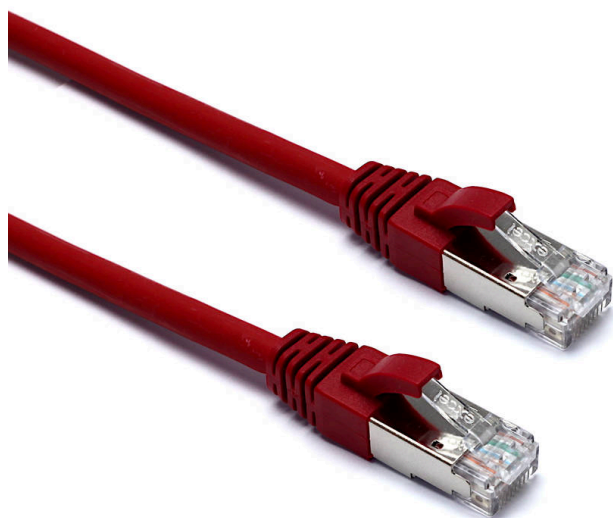

# Cordon F/FTP Blindé de Cat6A LSOH 0,5 m Rouge (Paquet de 10)

Référence du produit: 100-221-10

**excel**  
without compromise.

✕ Spécifié pour 500 MHz

✕ Convient aux applications 10 Gigabit, 10GBase-T, POE++

✕ Feuillard de blindage individuel pour chaque paire

✕ Manchon de serre-câble moulé à lamelle compacte avec protecteur de clip

✕ Choix de la longueur et de la couleur

✕ Gaine extérieure LSOH

## Présentation du produit

Les câbles de raccordement Excel de Catégorie 6A (Catégorie 6 Augmentée) permettent aux infrastructures en cuivre d'atteindre de nouveaux niveaux de performance. Conçus selon les normes ISO et EIA/TIA actuelles pour une performance de Classe EA / Catégorie 6A, ces produits sont destinés à fournir une performance réseau fiable et de haut niveau, incluant des applications émergentes telles que 10GBASE-T, 10 Gigabits Ethernet.

Chaque câble de raccordement Excel de catégorie 6A est composé de 4 paires torsadées de fils de cuivre toronnés de 26 AWG, chaque paire étant dotée d'un feuillard individuel de blindage en aluminium / polyester. Ces paires sont câblées ensemble avec des pas différents pour garantir une performance optimale. Des connecteurs blindés RJ45 à broches en quinconce sont raccordés au câble et chaque cordon est doté de colliers slimline moulés à codage couleur pour une utilisation dans un routeur haute densité ou avec des lames de commutation.