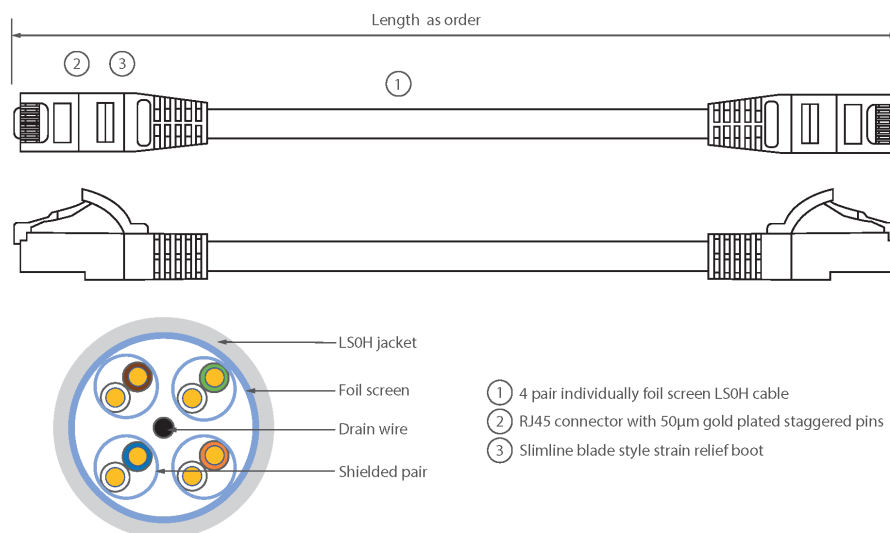

Chaque câble de raccordement Excel de catégorie 6A est composé de 4 paires torsadées de fils de cuivre toronnés de 26 AWG, chaque paire étant dotée d'un feuillard individuel de blindage en aluminium / polyester. Ces paires sont câblées ensemble avec des pas différents pour garantir une performance optimale. Des connecteurs blindés RJ45 à broches en quinconce sont raccordés au câble et chaque cordon est doté de colliers slimline moulés à codage couleur pour une utilisation dans un routeur haute densité ou avec des lames de commutation.

## Caractéristiques du produit

Élément	Valeur
type de câble	F/FTP
catégorie	6A (IEC)
longueur	0,5 m
type de connecteur raccordement 1	RJ45 8(8)
type de connecteur raccordement 2	RJ45 8(8)
couleur de gaine	rouge

# Cordon F/FTP Blindé de catégorie 6A LS0H 0.5 m - Rouge

Référence du produit: 100-221

**excel**  
without compromise.

douille de protection contre le ployage	injecté
protection du levier d'arrêt	non
couleur de la douille de protection contre le ployage	rouge
finition ignifugée	oui
construction de câbles	1x4
dimension AWG	26
brochage	1:1

## Dessin de produit