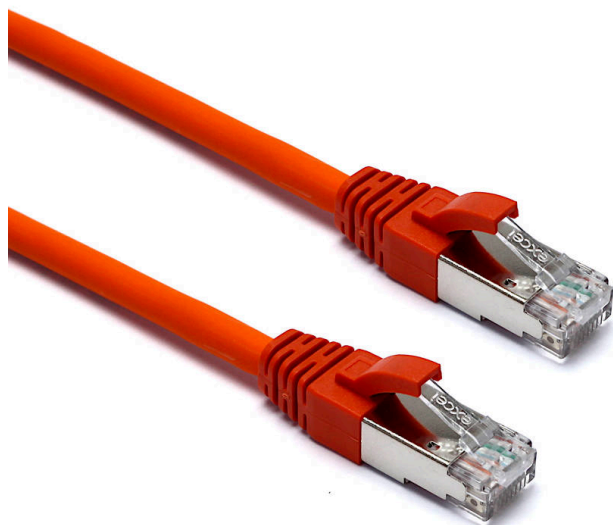

Cordon F/FTP Blindé de Cat6A LSOH 0,5 m Orange (Paquet de 10)

Référence du produit: 100-227-10

excel
without compromise.

✕ Spécifié pour 500 MHz

✕ Convient aux applications 10 Gigabit, 10GBase-T, POE++

✕ Feuillard de blindage individuel pour chaque paire

✕ Manchon de serre-câble moulé à lamelle compacte avec protecteur de clip

✕ Choix de la longueur et de la couleur

✕ Gaine extérieure LSOH

Présentation du produit

Les câbles de raccordement Excel de Catégorie 6A (Catégorie 6 Augmentée) permettent aux infrastructures en cuivre d'atteindre de nouveaux niveaux de performance. Conçus selon les normes ISO et EIA/TIA actuelles pour une performance de Classe EA / Catégorie 6A, ces produits sont destinés à fournir une performance réseau fiable et de haut niveau, incluant des applications émergentes telles que 10GBASE-T, 10 Gigabits Ethernet.

Chaque câble de raccordement Excel de catégorie 6A est composé de 4 paires torsadées de fils de cuivre toronnés de 26 AWG, chaque paire étant dotée d'un feuillard individuel de blindage en aluminium / polyester. Ces paires sont câblées ensemble avec des pas différents pour garantir une performance optimale. Des connecteurs blindés RJ45 à broches en quinconce sont raccordés au câble et chaque cordon est doté de colliers slimline moulés à codage couleur pour une utilisation dans un routeur haute densité ou avec des lames de commutation.

Caractéristiques du produit

Élément	Valeur
type de câble	F/FTP
catégorie	6A (IEC)
longueur	0,5 m
type de connecteur raccordement 1	RJ45 8(8)
type de connecteur raccordement 2	RJ45 8(8)
couleur de gaine	orange