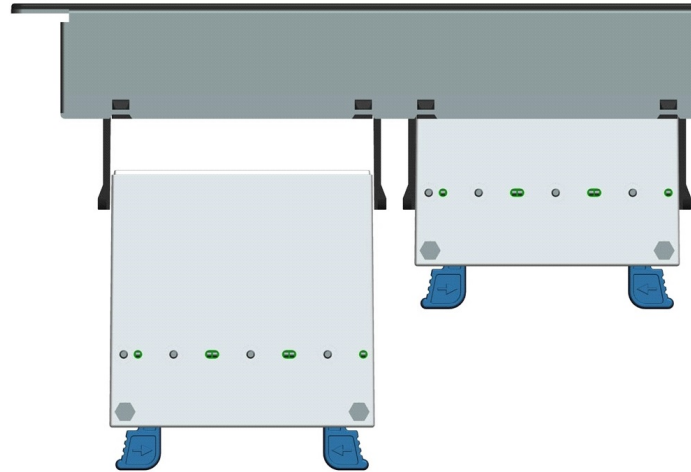

Dibujo del producto