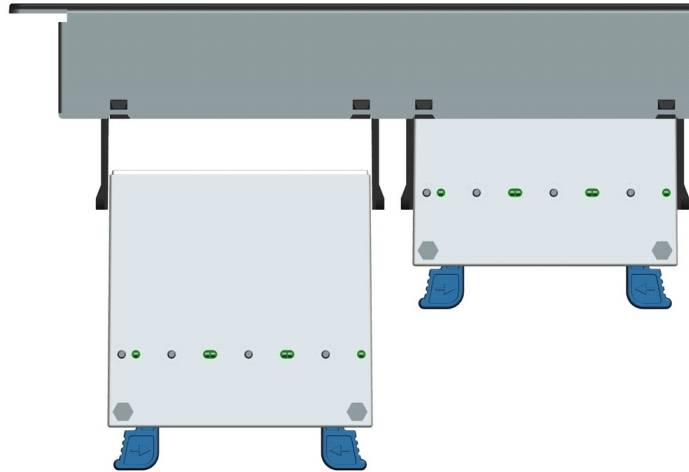

Dibujo del producto