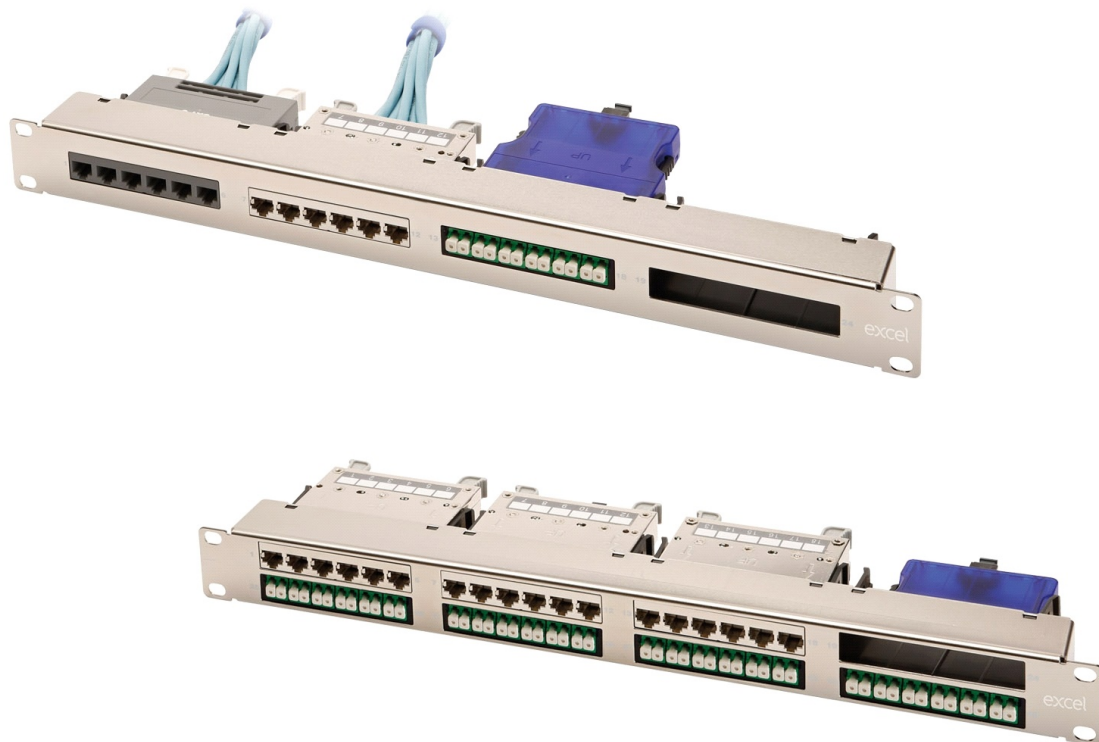

Imágenes del producto