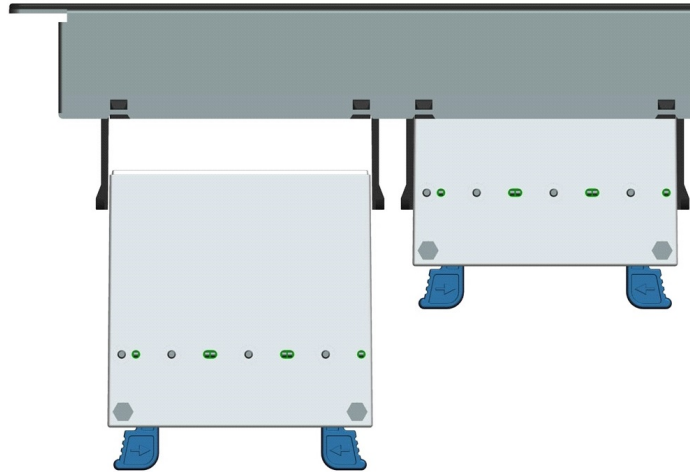

Dessin de produit