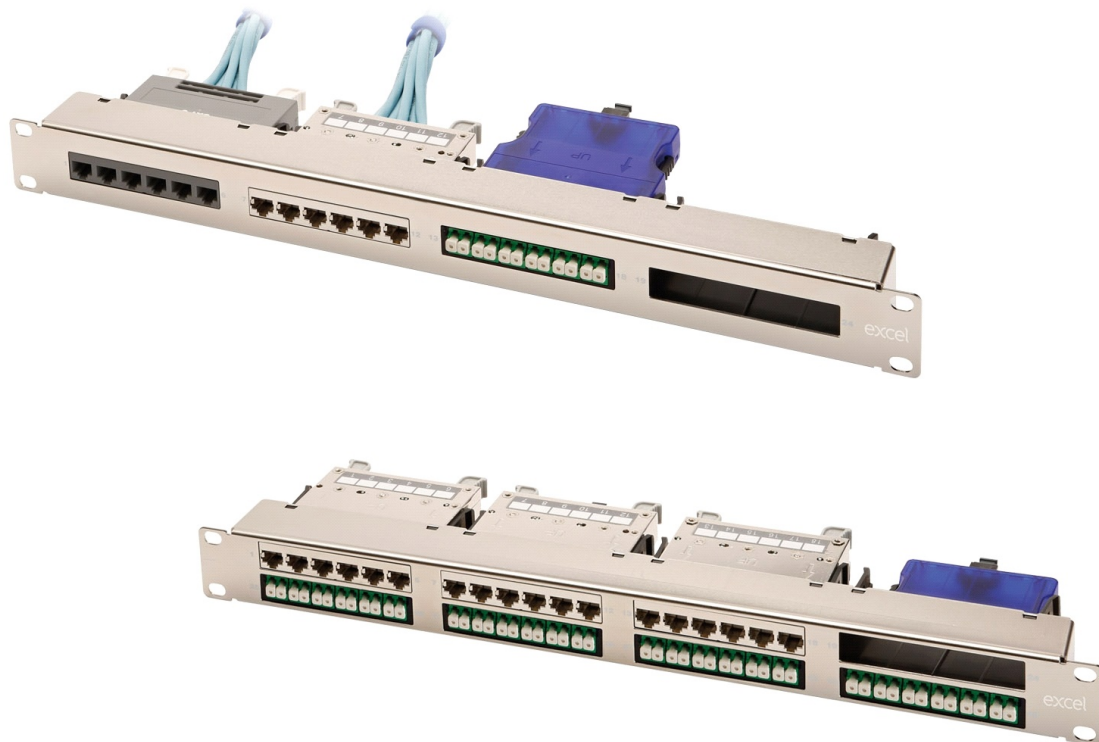

Images du produit