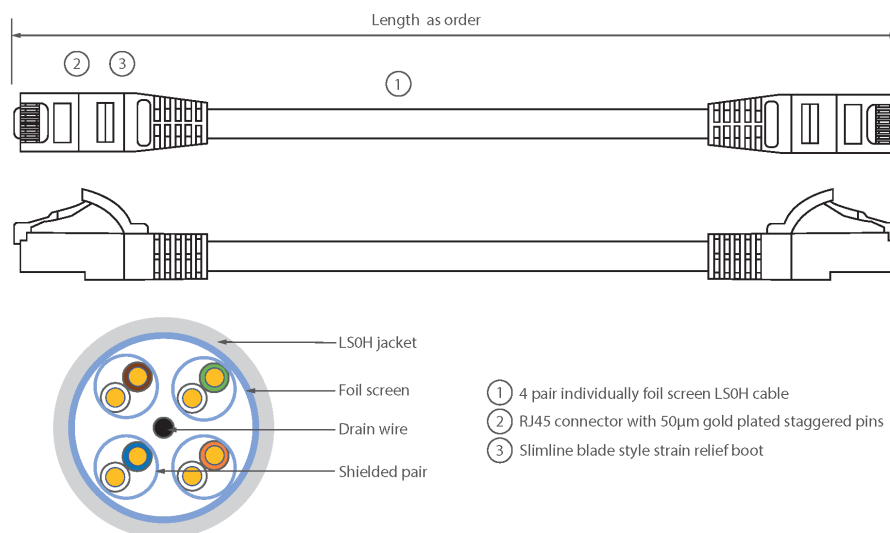

douille de protection contre le ployage	injecté
protection du levier d'arrêt	non
couleur de la douille de protection contre le ployage	blanc
finition ignifugée	oui
construction de câbles	1x4
dimension AWG	26
brochage	1:1

Dessin de produit

Normes applicables

Norme applicable	Détails
ISO/CEI 11801-1:2017	Technologie de l'information - Câblage générique pour les locaux des usagers. Partie 1 Exigences générales
EN 50173-1:2018	Technologie de l'information Systèmes de câblage génériques - Exigences générales
ANSI/TIA 568-2.D	Normes sur les composants et le câblage de télécommunications à paires torsadées équilibrées
CEI 61156-5:2009+AMD1:2012 CSV	Quatre/paire de câbles symétriques et multiconducteurs pour les communications numériques - Partie 5 : Quatre/paire de câbles symétriques avec caractéristiques