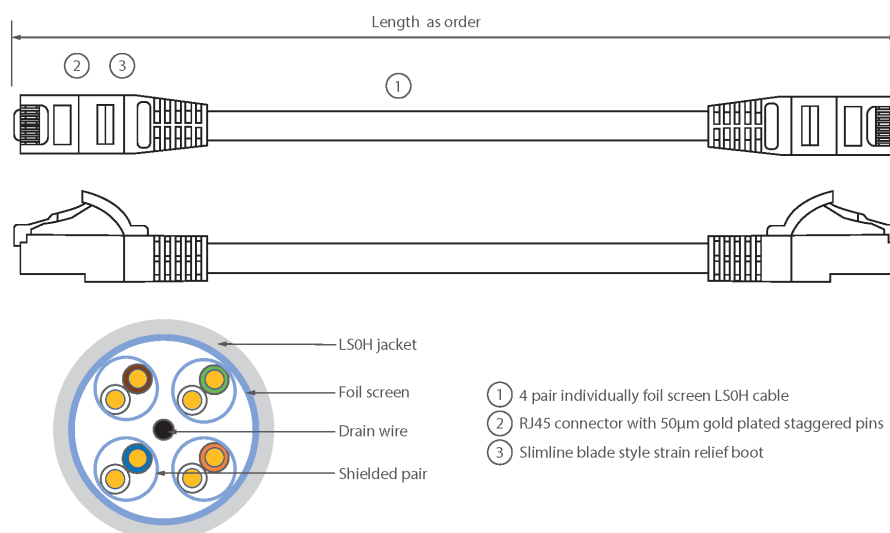

douille de protection contre le ployage	injecté
protection du levier d'arrêt	non
couleur de la douille de protection contre le ployage	noir
finition ignifugée	oui
construction de câbles	1x4
dimension AWG	26
brochage	1:1

Dessin de produit

Normes applicables

Norme applicable	Détails
ISO/CEI 11801-1:2017	Technologie de l'information - Câblage générique pour les locaux des usagers. Partie 1 Exigences générales
EN 50173-1:2018	Technologie de l'information Systèmes de câblage génériques - Exigences générales
ANSI/TIA 568-2.D	Normes sur les composants et le câblage de télécommunications à paires torsadées équilibrées
CEI 61156-5:2009+AMD1:2012 CSV	Quatre/paire de câbles symétriques et multiconducteurs pour les communications numériques - Partie 5 : Quatre/paire de câbles symétriques avec caractéristiques