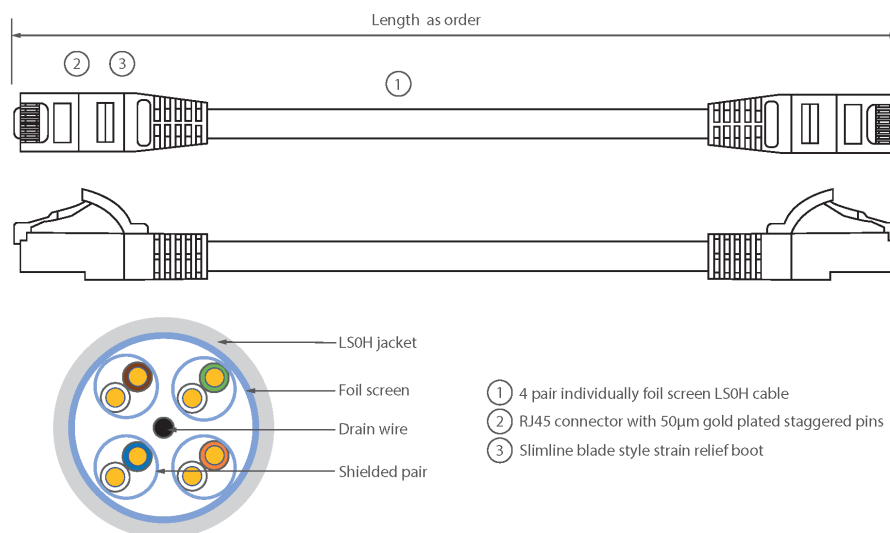

Référence du produit: 100-240

douille de protection contre le ployage	injecté
protection du levier d'arrêt	non
couleur de la douille de protection contre le ployage	rose
finition ignifugée	oui
construction de câbles	1x4
dimension AWG	26
brochage	1:1

Dessin de produit

Normes applicables

Norme applicable	Détails
ISO/CEI 11801-1:2017	Technologie de l'information - Câblage générique pour les locaux des usagers. Partie 1 Exigences générales
EN 50173-1:2018	Technologie de l'information Systèmes de câblage génériques - Exigences générales
ANSI/TIA 568-2.D	Normes sur les composants et le câblage de télécommunications à paires torsadées équilibrées
CEI 61156-5:2009+AMD1:2012 CSV	Quatre/paire de câbles symétriques et multiconducteurs pour les communications numériques - Partie 5 : Quatre/paire de câbles symétriques avec caractéristiques