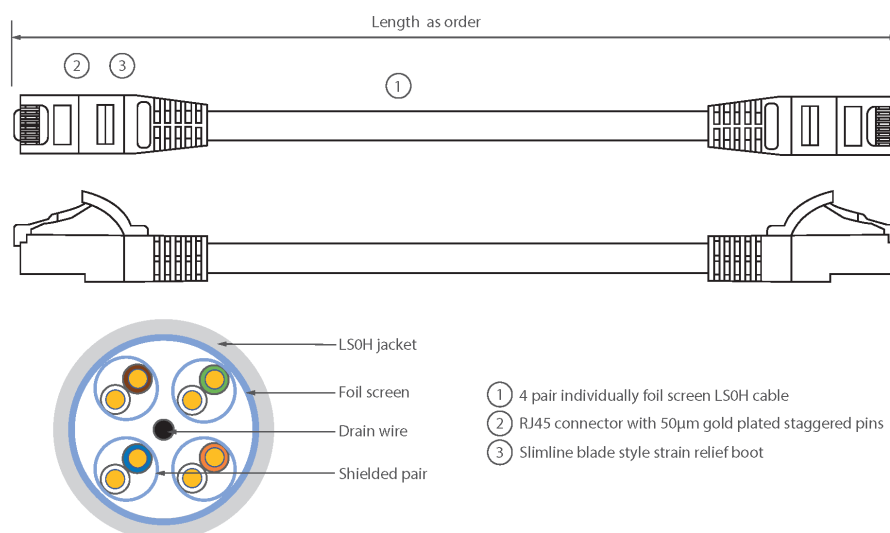

Référence du produit: 100-240

douille de protection contre le ployage	injecté
protection du levier d'arrêt	non
couleur de la douille de protection contre le ployage	rose
finition ignifugée	oui
construction de câbles	1x4
dimension AWG	26
brochage	1:1

Dessin de produit

Normes applicables

Norme applicable	Détails
ISO/CEI 11801-1:2017	Technologie de l'information - Câblage générique pour les locaux des usagers. Partie 1 Exigences générales
EN 50173-1:2018	Technologie de l'information Systèmes de câblage génériques - Exigences générales
ANSI/TIA 568-2.D	Normes sur les composants et le câblage de télécommunications à paires torsadées équilibrées
CEI 61156-5:2009+AMD1:2012 CSV	Quatre/paire de câbles symétriques et multiconducteurs pour les communications numériques - Partie 5 : Quatre/paire de câbles symétriques avec caractéristiques