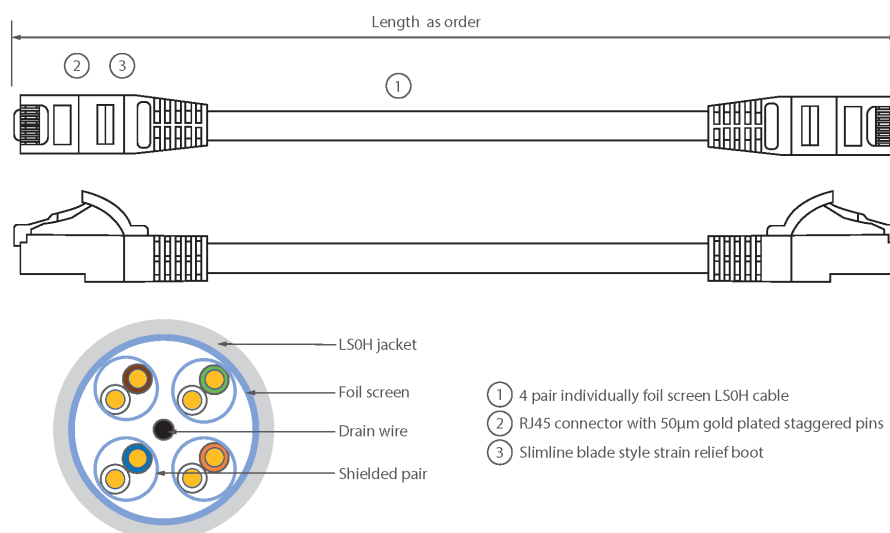

Référence du produit: 100-241

douille de protection contre le ployage	injecté
protection du levier d'arrêt	non
couleur de la douille de protection contre le ployage	orange
finition ignifugée	oui
construction de câbles	1x4
dimension AWG	26
brochage	1:1

Dessin de produit

Normes applicables

Norme applicable	Détails
ISO/CEI 11801-1:2017	Technologie de l'information - Câblage générique pour les locaux des usagers. Partie 1 Exigences générales
EN 50173-1:2018	Technologie de l'information Systèmes de câblage génériques - Exigences générales
ANSI/TIA 568-2.D	Normes sur les composants et le câblage de télécommunications à paires torsadées équilibrées
CEI 61156-5:2009+AMD1:2012 CSV	Quatre/paire de câbles symétriques et multiconducteurs pour les communications numériques - Partie 5 : Quatre/paire de câbles symétriques avec caractéristiques