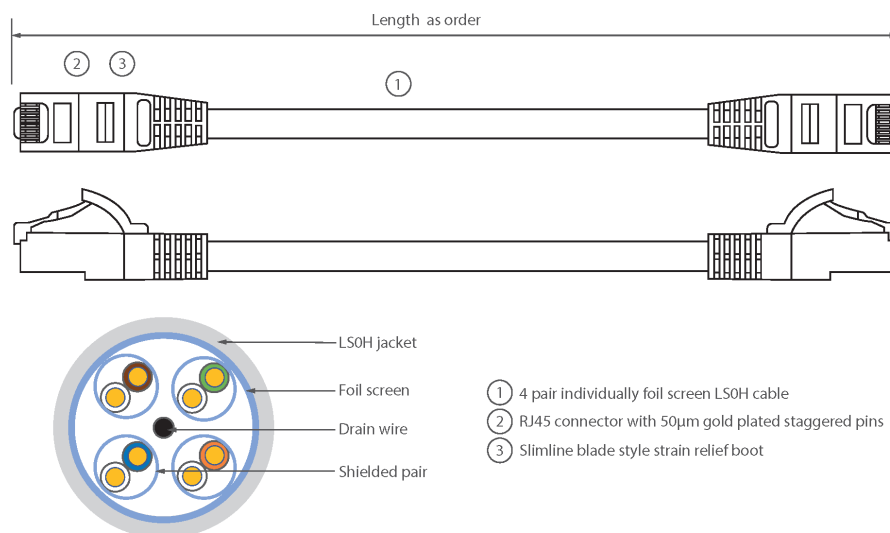

Référence du produit: 100-242

douille de protection contre le ployage	injecté
protection du levier d'arrêt	non
couleur de la douille de protection contre le ployage	violet
finition ignifugée	oui
construction de câbles	1x4
dimension AWG	26
brochage	1:1

Dessin de produit

Normes applicables

Norme applicable	Détails
ISO/CEI 11801-1:2017	Technologie de l'information - Câblage générique pour les locaux des usagers. Partie 1 Exigences générales
EN 50173-1:2018	Technologie de l'information Systèmes de câblage génériques - Exigences générales
ANSI/TIA 568-2.D	Normes sur les composants et le câblage de télécommunications à paires torsadées équilibrées
CEI 61156-5:2009+AMD1:2012 CSV	Quatre/paire de câbles symétriques et multiconducteurs pour les communications numériques - Partie 5 : Quatre/paire de câbles symétriques avec caractéristiques