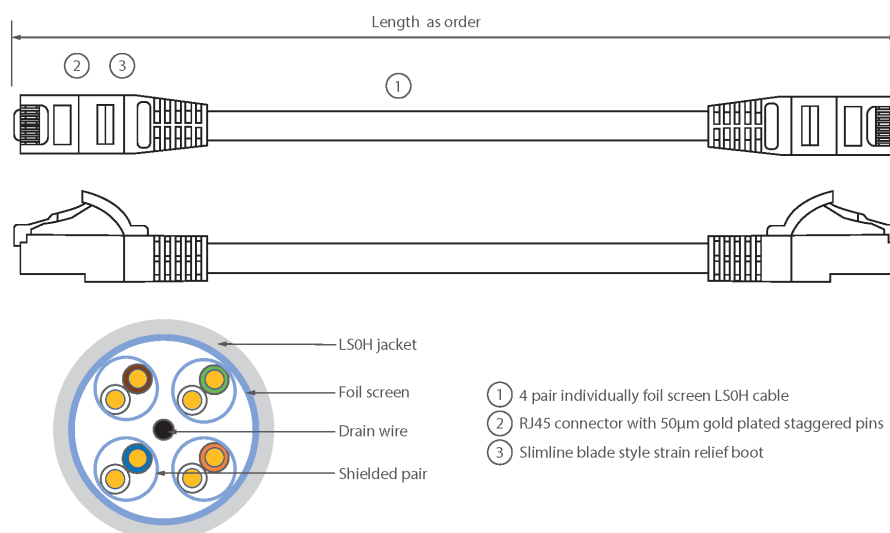

Référence du produit: 100-242

douille de protection contre le ployage	injecté
protection du levier d'arrêt	non
couleur de la douille de protection contre le ployage	violet
finition ignifugée	oui
construction de câbles	1x4
dimension AWG	26
brochage	1:1

Dessin de produit

Normes applicables

Norme applicable	Détails
ISO/CEI 11801-1:2017	Technologie de l'information - Câblage générique pour les locaux des usagers. Partie 1 Exigences générales
EN 50173-1:2018	Technologie de l'information Systèmes de câblage génériques - Exigences générales
ANSI/TIA 568-2.D	Normes sur les composants et le câblage de télécommunications à paires torsadées équilibrées
CEI 61156-5:2009+AMD1:2012 CSV	Quatre/paire de câbles symétriques et multiconducteurs pour les communications numériques - Partie 5 : Quatre/paire de câbles symétriques avec caractéristiques